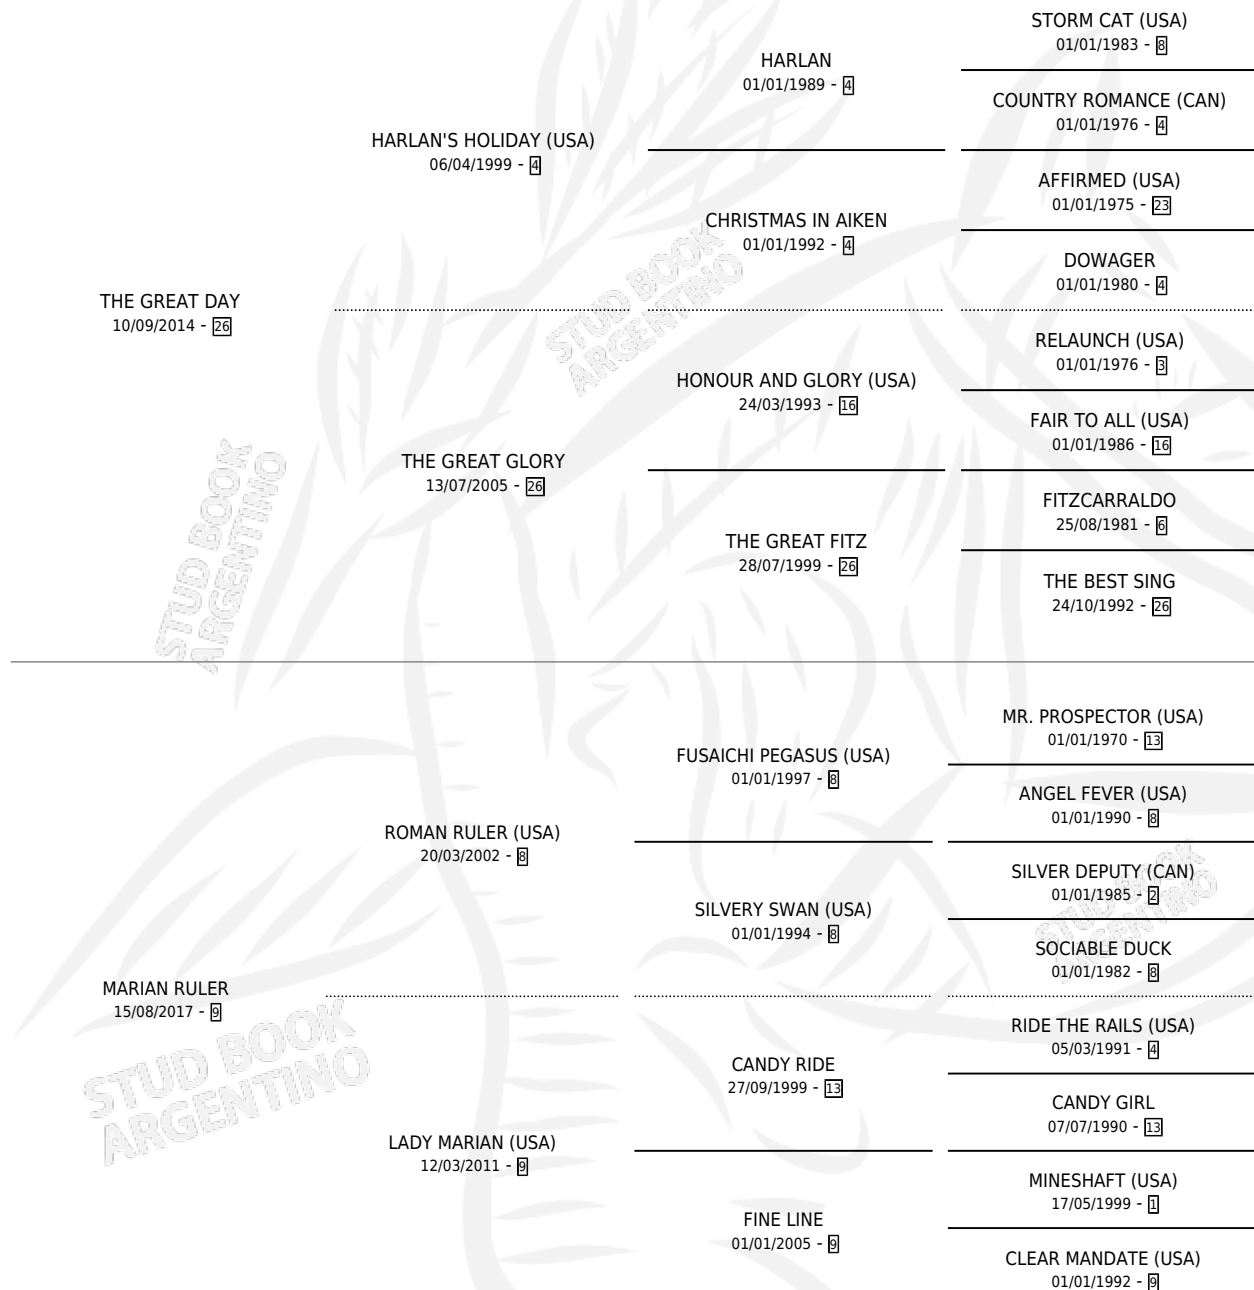

THE GREAT RULER

por THE GREAT DAY y MARIAN RULER por ROMAN RULER (USA)

Argentina · Macho · Zaino · SP · 06/09/2023
Familia 9-f · Volumen 45

ESTADO

TIIFICACIÓN SANGUÍNEA	X
TIIFICACIÓN POR ADN	X
PASAPORTE	X
IDENTIFICACIÓN POR MICROCHIP	X
REPRODUCTOR	X

Lugar de nacimiento: Firmamento
Criador: Firmamento

PEDIGREE

THE GREAT RULER

Datos oficiales del Stud Book Argentino

Documento generado el 08/05/2026

studbook.org.ar