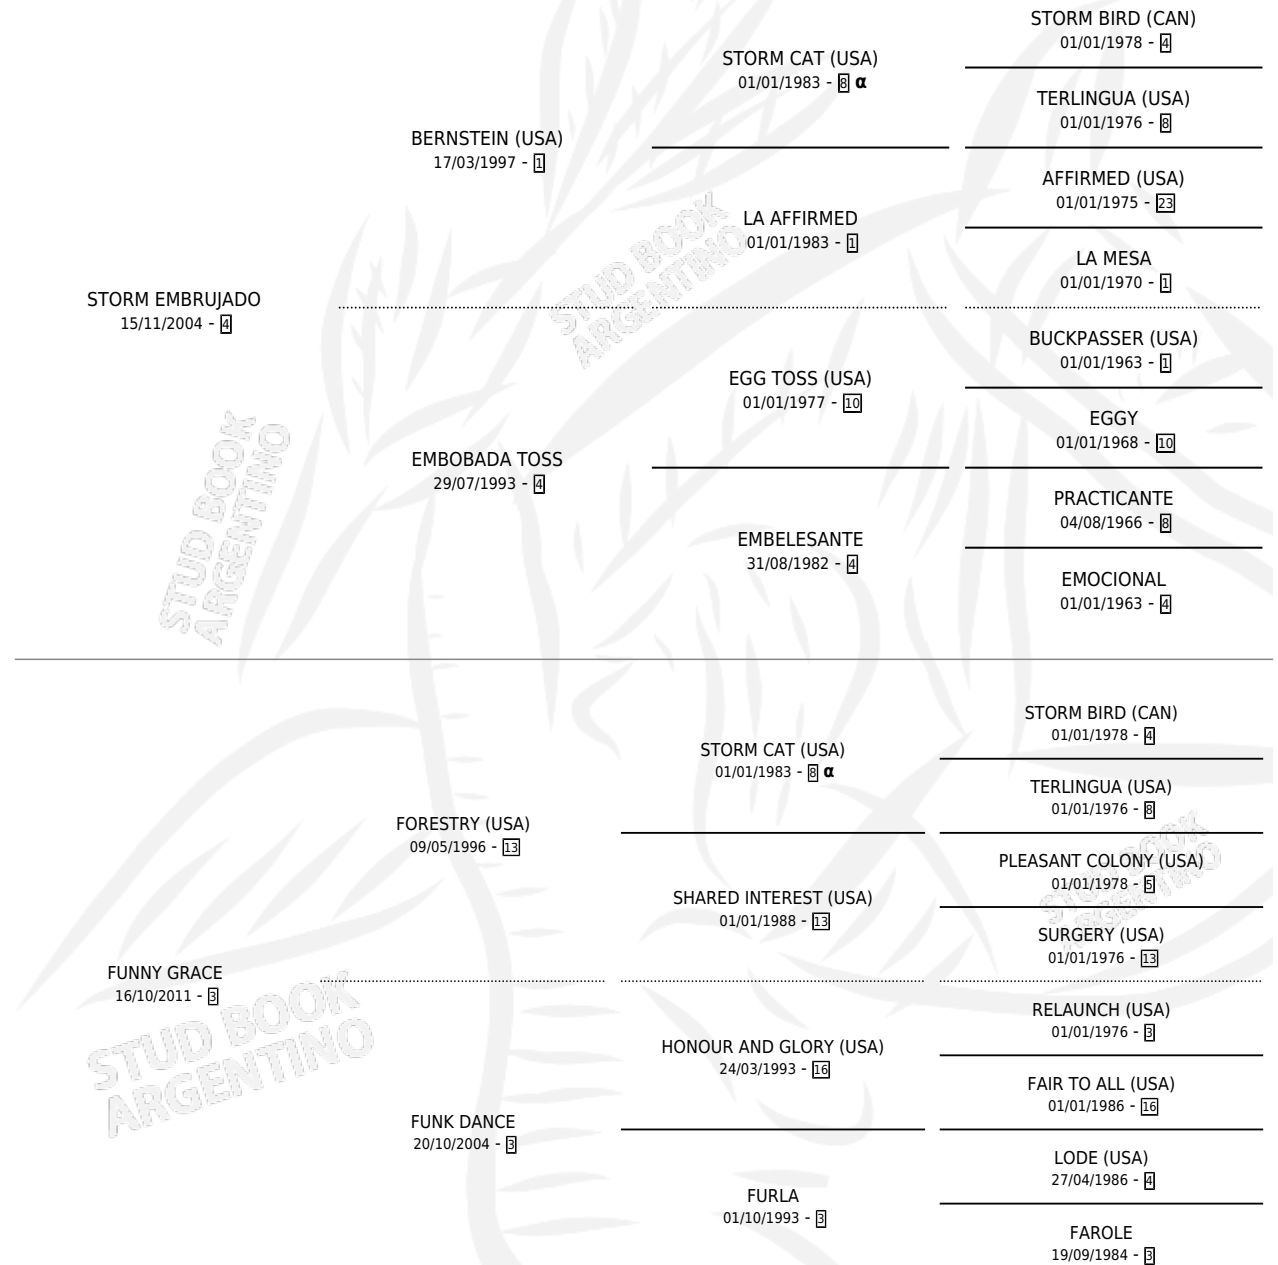

DARKHOLD

por **STORM EMBRUJADO** y **FUNNY GRACE** por **FORESTRY (USA)**

Argentina · Macho · Zaino · SP · 30/08/2023
Familia 3-i · Volumen 45

ESTADO

TIPIFICACIÓN SANGUÍNEA	X
TIPIFICACIÓN POR ADN	✓
PASAPORTE	✓
IDENTIFICACIÓN POR MICROCHIP	✓
REPRODUCTOR	X

Lugar de nacimiento: La Dificil
Criador: La Dificil

PEDIGREE

INBREEDING : α

DARKHOLD

Datos oficiales del Stud Book Argentino

Documento generado el 18/04/2026

studbook.org.ar