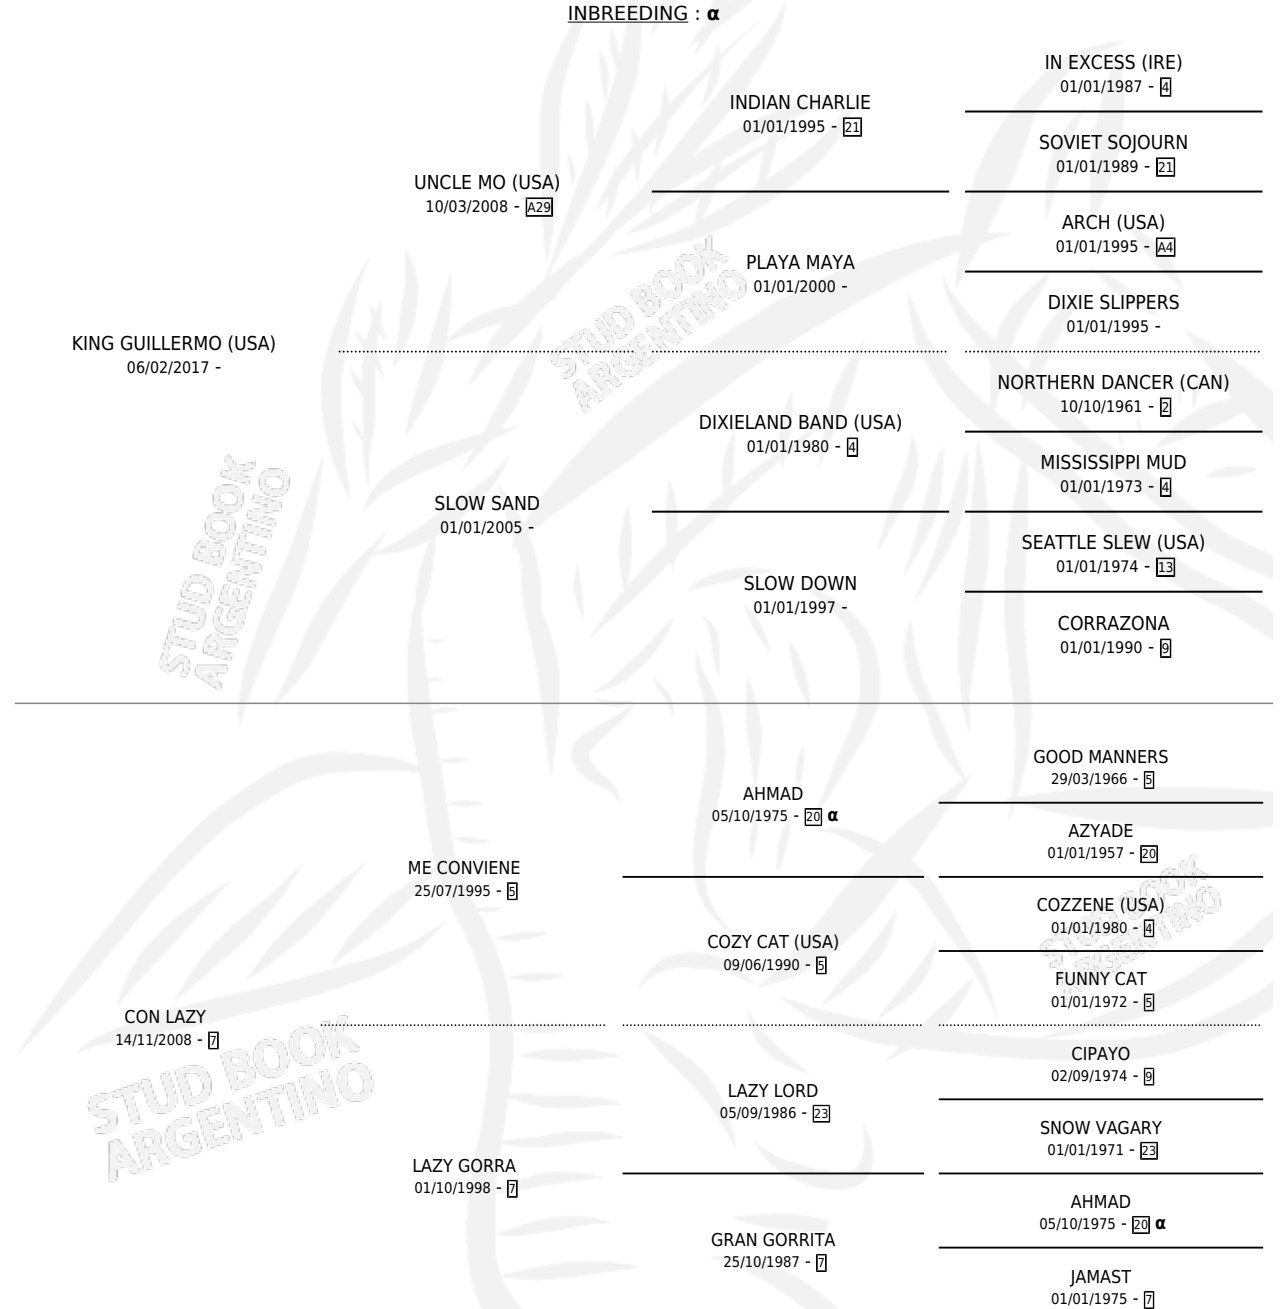

CONDESA DEL SUR

por KING GUILLERMO (USA) y CON LAZY por ME
CONVIENE

Argentina · Hembra · Zaino · SP · 20/08/2023
Familia 7 · Volumen 45

ESTADO

TIPIFICACIÓN SANGUÍNEA	X
TIPIFICACIÓN POR ADN	✓
PASAPORTE	✓
IDENTIFICACIÓN POR MICROCHIP	✓
REPRODUCTOR	X

Lugar de nacimiento: Campo particular
Criador: Bucheler Marcela Renee

PEDIGREE

INBREEDING : α

CONDESA DEL SUR

Datos oficiales del Stud Book Argentino

Documento generado el 15/05/2026

studbook.org.ar