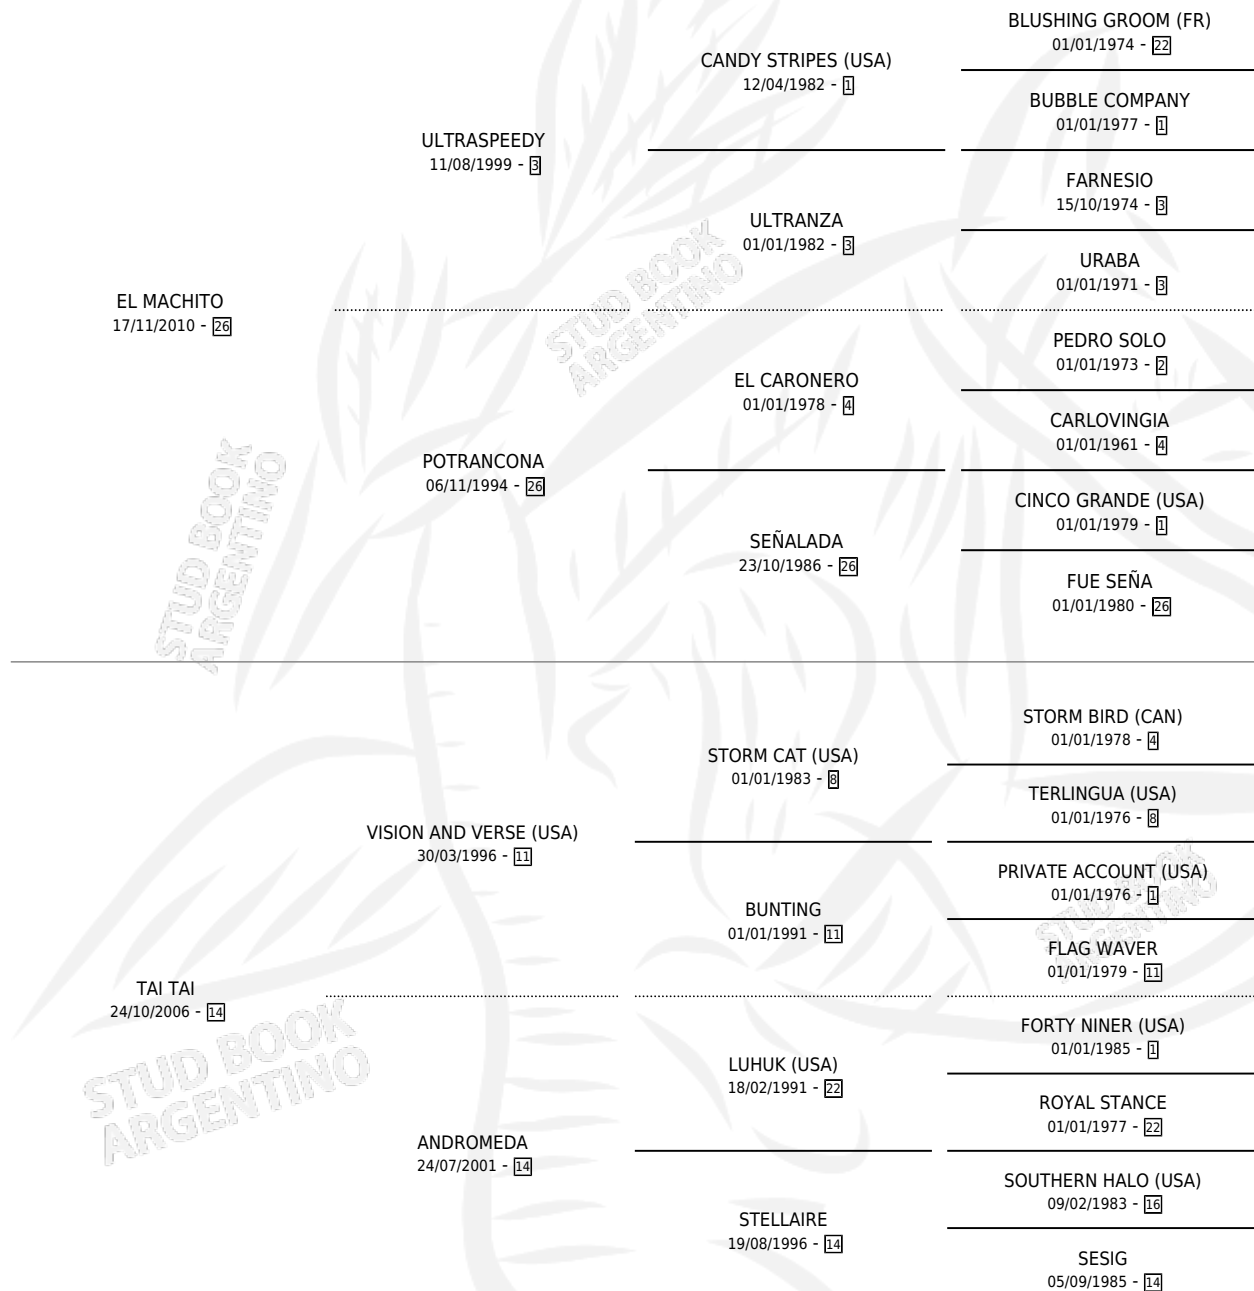

SEÑORITA CANDI

por EL MACHITO y TAI TAI por VISION AND VERSE (USA)

Argentina · Hembra · Alazan · SP · 26/08/2023
Familia 14-c · Volumen 45

ESTADO

TIPIFICACIÓN SANGUÍNEA	X
TIPIFICACIÓN POR ADN	X
PASAPORTE	X
IDENTIFICACIÓN POR MICROCHIP	X
REPRODUCTOR	X

Lugar de nacimiento: Primavera Chica

Criador: Petry Claudio Victor

PEDIGREE

SEÑORITA CANDI

Datos oficiales del Stud Book Argentino

Documento generado el 11/05/2026

studbook.org.ar