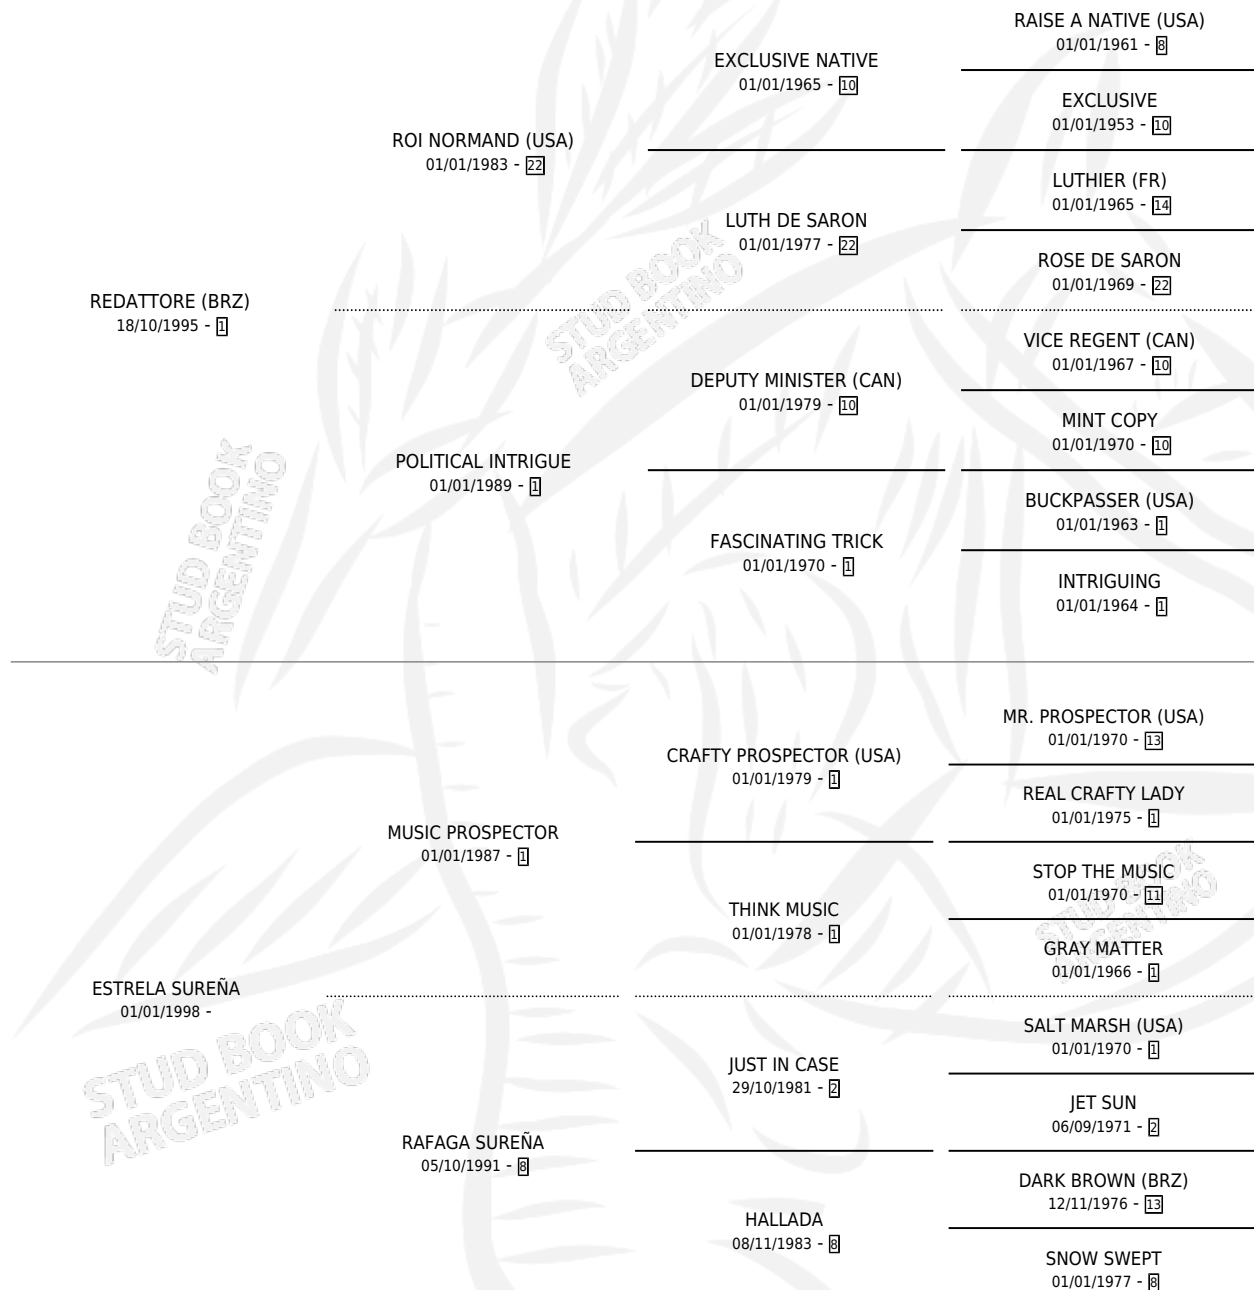

NOTAVEL SUREÑO (BR)

por REDATTORE (BRZ) y ESTRELA SUREÑA por MUSIC PROSPECTOR

Brasil · Hembra · Alazan · AP · 01/01/2005
Familia · Volumen web

ESTADO

TIPIFICACIÓN SANGUÍNEA	X
TIPIFICACIÓN POR ADN	X
PASAPORTE	X
IDENTIFICACIÓN POR MICROCHIP	X
REPRODUCTOR	X

Lugar de nacimiento: Brasil
Criador: Extranjero

~

HIJOS

	MACHOS	HEMBRAS
2 NACIERON	2	0
2 CORRIERON	2	0
1 GANARON	1	0

1 GANADORES CL	1 GANADORES GR	1 GANADORES G1

PEDIGREE