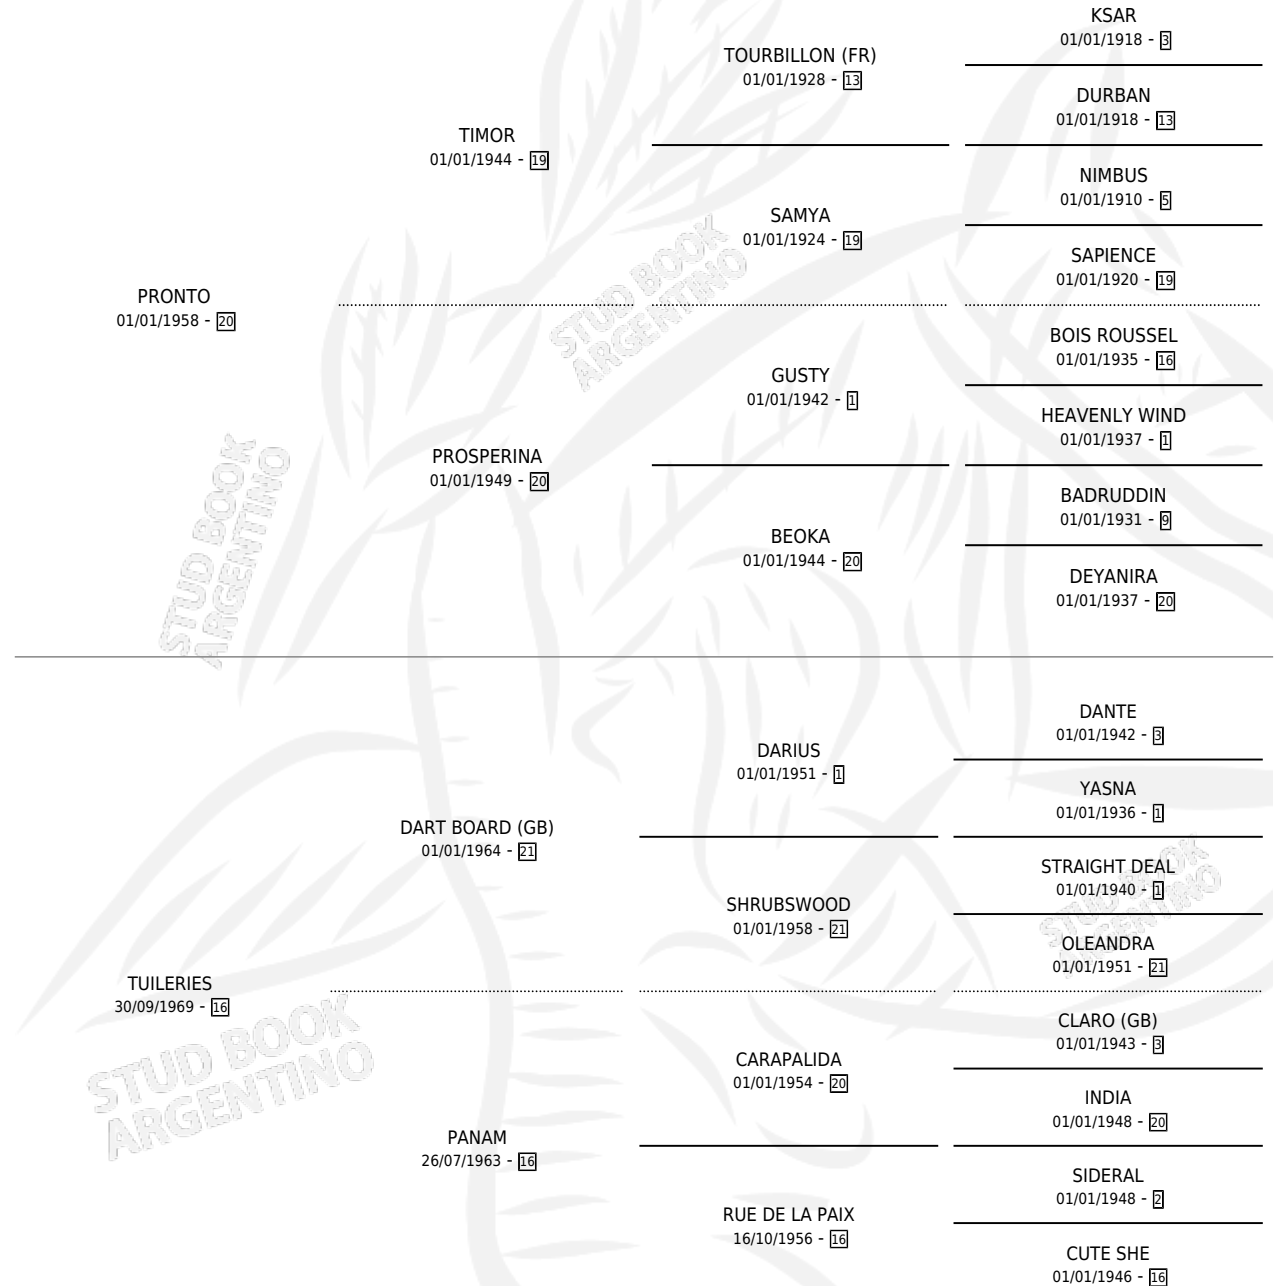

PONT ROYAL

por PRONTO y TUILERIES por DART BOARD (GB)

Argentina · Macho · Alazan · SP · 01/10/1978
Familia 16-e · Volumen 30

ESTADO

TIPIFICACIÓN SANGUÍNEA	X
TIPIFICACIÓN POR ADN	X
PASAPORTE	X
IDENTIFICACIÓN POR MICROCHIP	X
REPRODUCTOR	✓

Lugar de nacimiento: Campo particular

Criador: Sin dato

~

HIJOS

	MACHOS	HEMBRAS
4 NACIERON	0	4
SIN ACTUACIONES		

PEDIGREE

SERVICIOS PADRILLO

TEMPORADA	HARAS	SERVICIO	NAC.	EFFECTIVIDAD
1986	IMPORTADO EN VIENTRE	4	0	0.00 %
1985	IMPORTADO EN VIENTRE	10	0	0.00 %
0	IMPORTADO EN VIENTRE	15	4	26.67 %

PONT ROYAL

Datos oficiales del Stud Book Argentino

Documento generado el 03/05/2026

studbook.org.ar