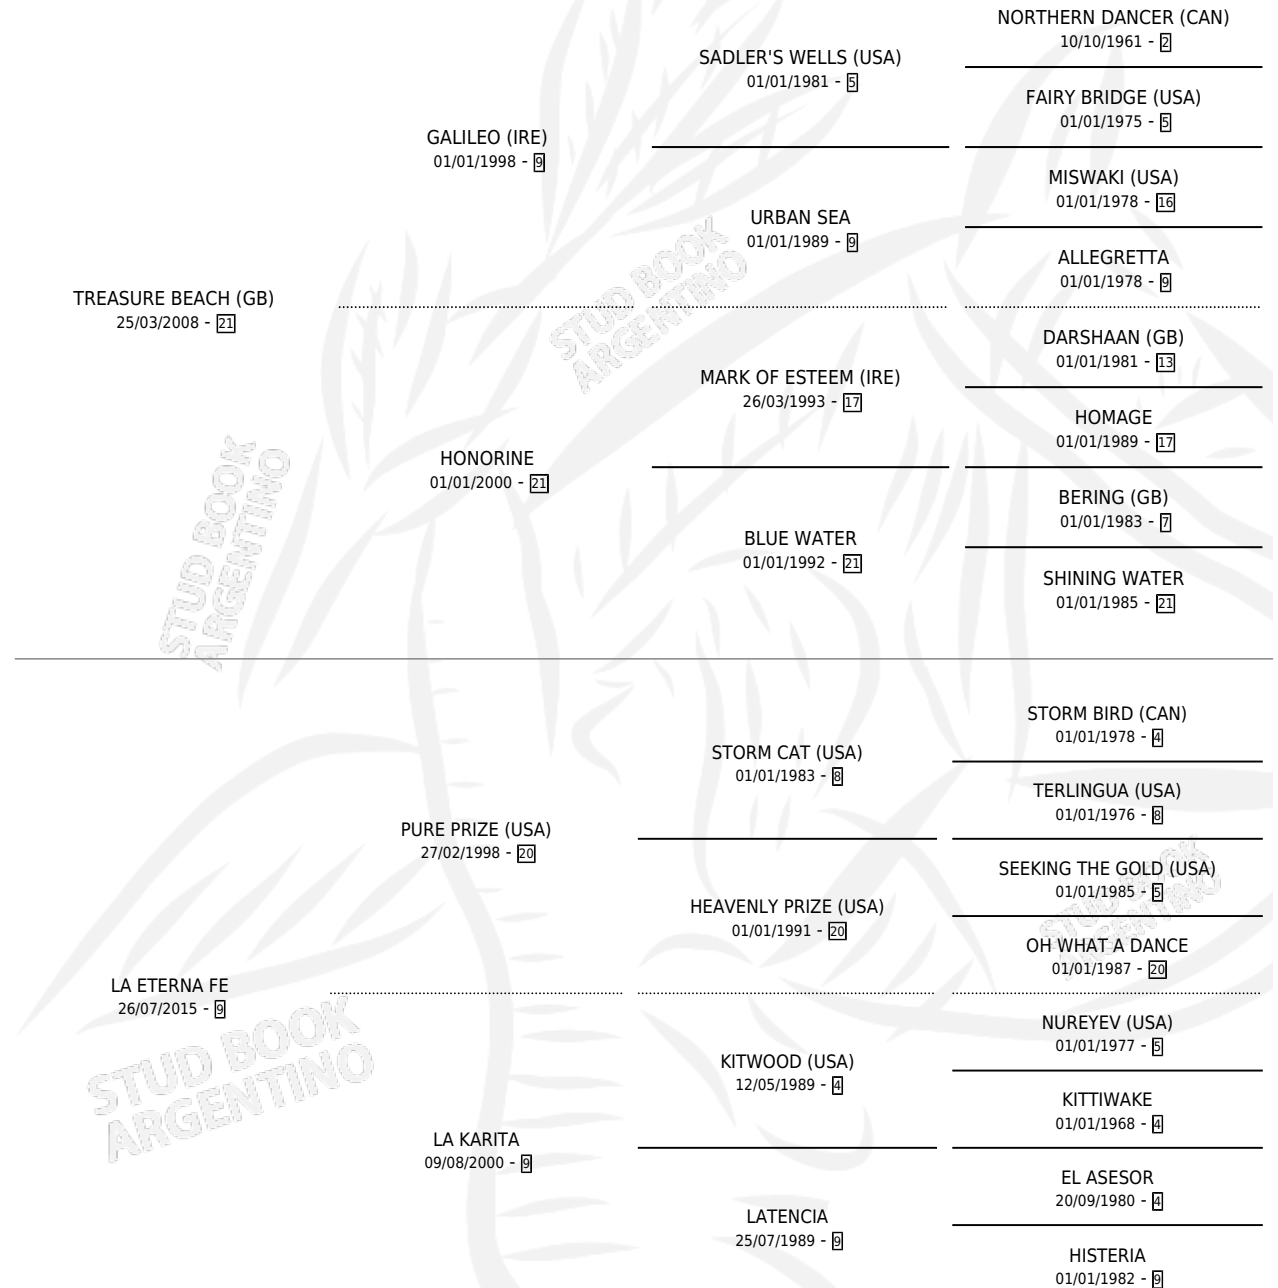

LONG WAY DOWN

por **TREASURE BEACH (GB)** y **LA ETERNA FE** por **PURE PRIZE (USA)**

Argentina · Macho · Zaino Doradillo · SP · 15/08/2023
Familia 9-g · Volumen 45

ESTADO

TIPIFICACIÓN SANGUÍNEA	X
TIPIFICACIÓN POR ADN	✓
PASAPORTE	✓
IDENTIFICACIÓN POR MICROCHIP	✓
REPRODUCTOR	X

Lugar de nacimiento: Las Retamas

Criador: Uher Matias y Uher Navarro Gustavo

PEDIGREE

LONG WAY DOWN

Datos oficiales del Stud Book Argentino

Documento generado el 05/05/2026

studbook.org.ar