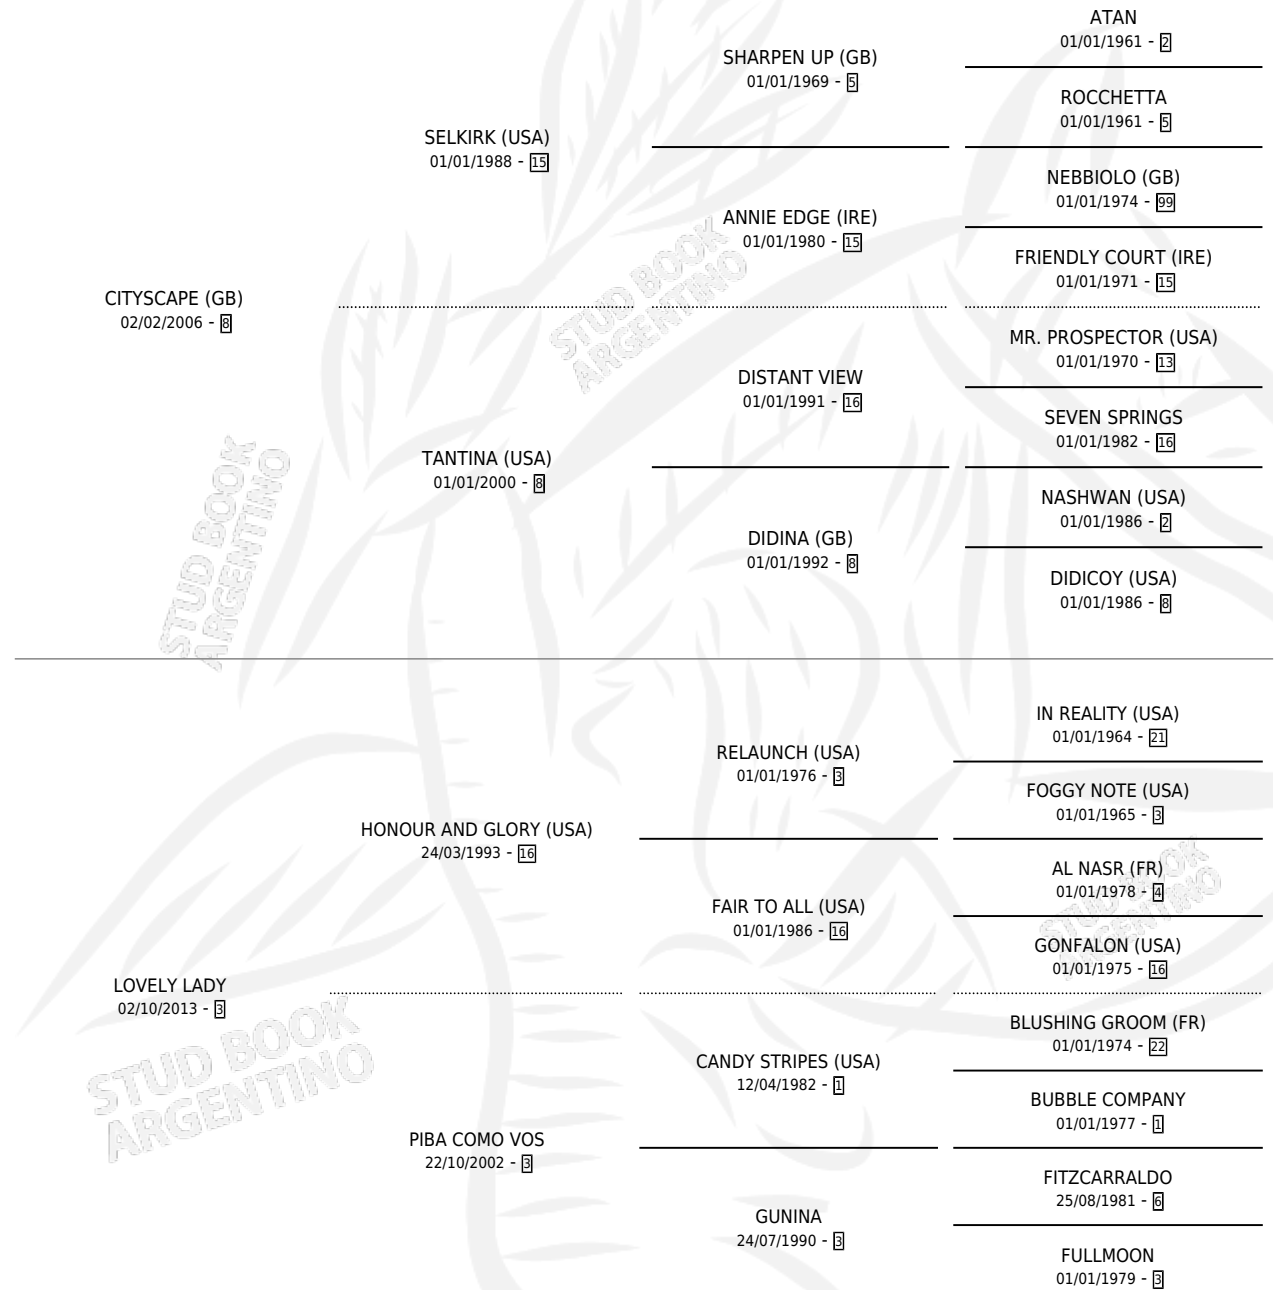

CITADEL LOVE

por CITYSCAPE (GB) y LOVELY LADY por HONOUR AND GLORY (USA)

Argentina · Macho · Alazan · SP · 15/08/2023
Familia 3-o · Volumen 45

ESTADO

| | |
|------------------------------|---|
| TIPIFICACIÓN SANGUÍNEA | X |
| TIPIFICACIÓN POR ADN | ✓ |
| PASAPORTE | ✓ |
| IDENTIFICACIÓN POR MICROCHIP | ✓ |
| REPRODUCTOR | X |

Lugar de nacimiento: Las Retamas

Criador: Uher Matias y Uher Navarro Gustavo

PEDIGREE

CITADEL LOVE

Datos oficiales del Stud Book Argentino

Documento generado el 08/05/2026

studbook.org.ar