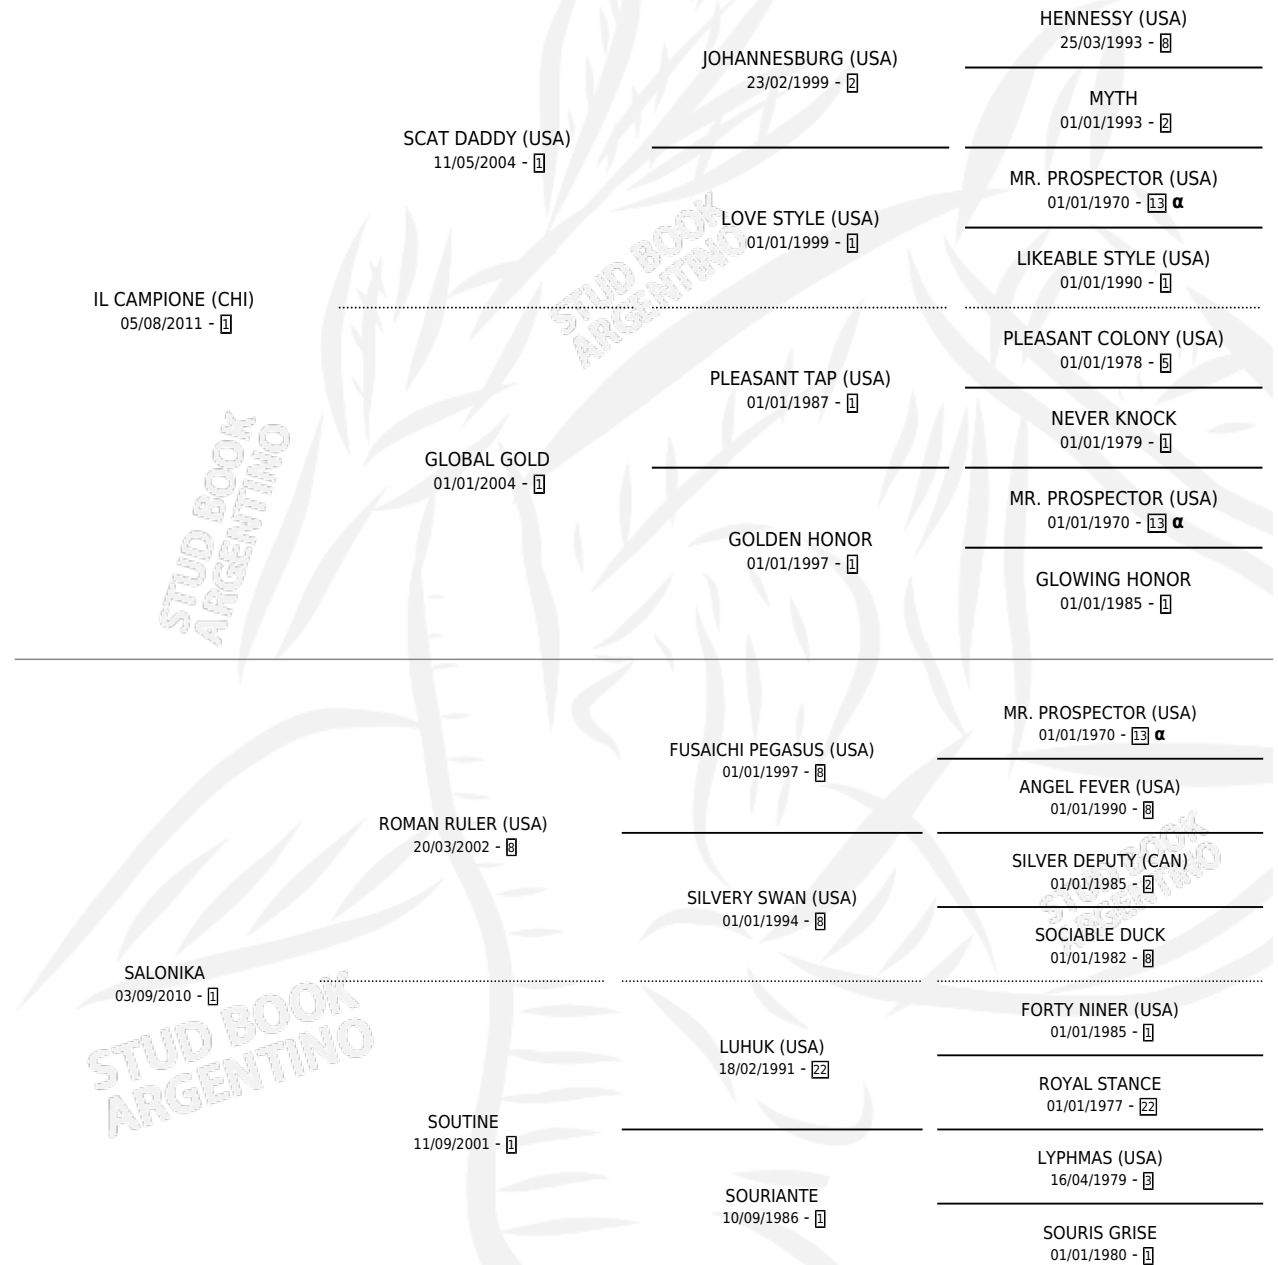

LA OPERA

por **IL CAMPIONE (CHI)** y **SALONIKA** por **ROMAN RULER (USA)**

Argentina · Hembra · Zaino · SP · 31/08/2023
Familia 1-o · Volumen 45

ESTADO

TIPIFICACIÓN SANGUÍNEA	X
TIPIFICACIÓN POR ADN	X
PASAPORTE	X
IDENTIFICACIÓN POR MICROCHIP	X
REPRODUCTOR	X

Lugar de nacimiento: Rancho Lujan

Criador: Tres Jota Sociedad Simple De La Seccion Iv

PEDIGREE

INBREEDING : α

LA OPERA

Datos oficiales del Stud Book Argentino

Documento generado el 05/05/2026

studbook.org.ar