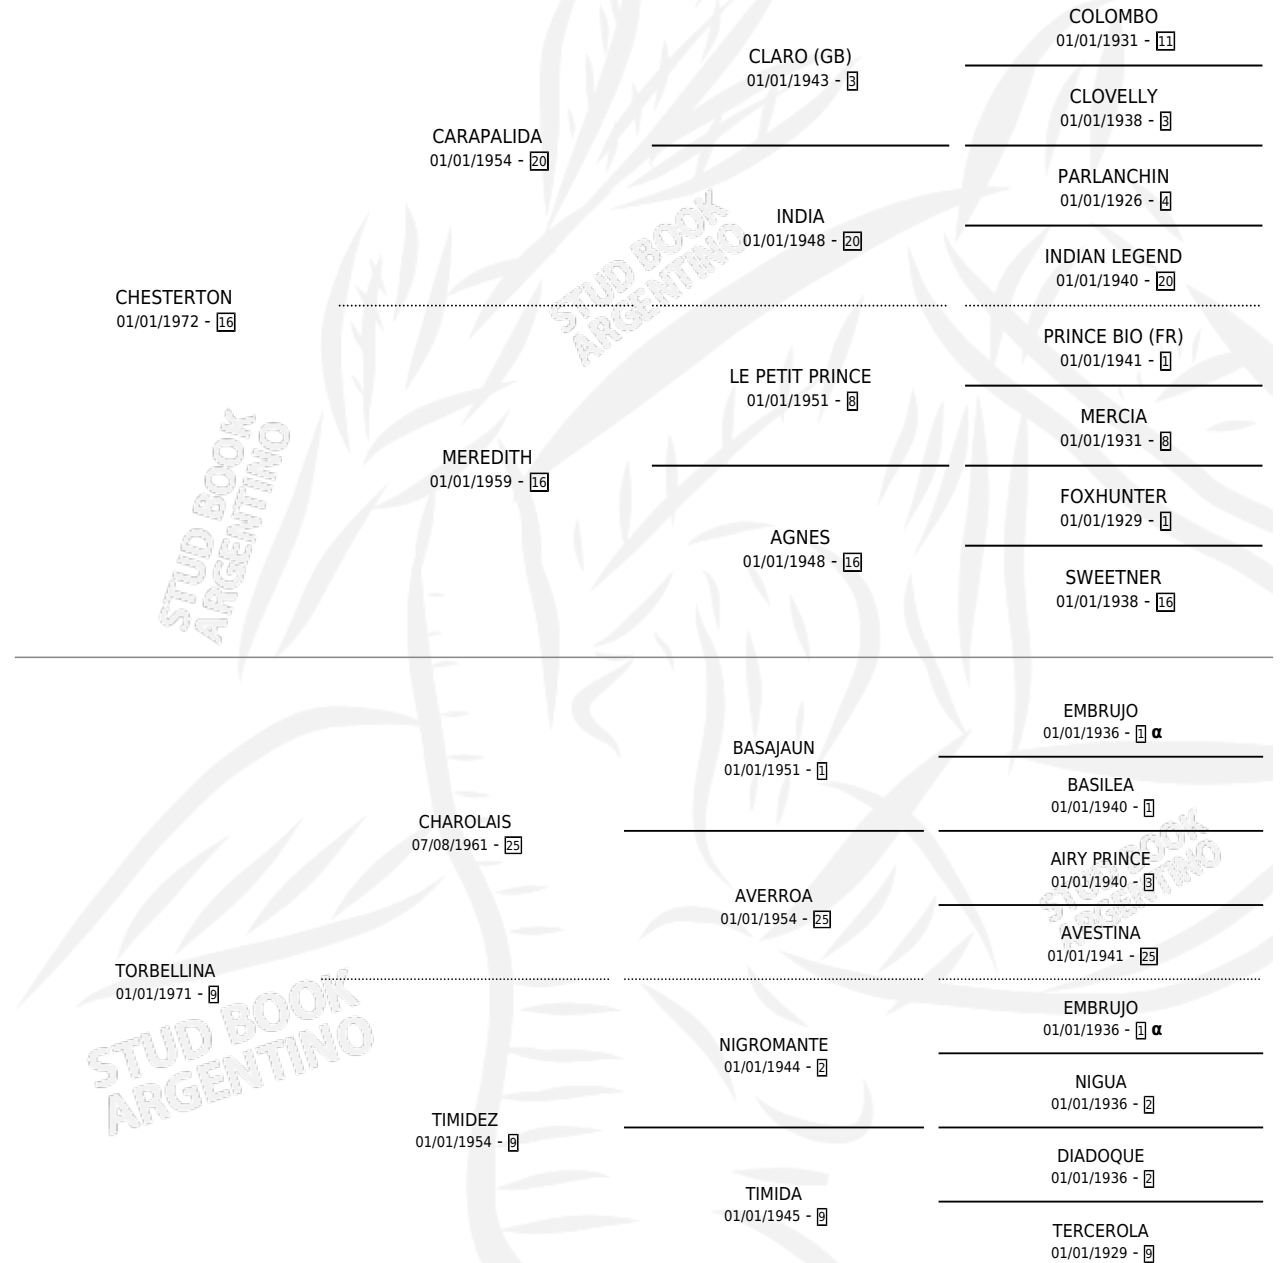

CHE TORNADO

por CHESTERTON y TORBELLINA por CHAROLAIS

Argentina · Macho · Zaino · SP · 26/08/1978
Familia 9-b · Volumen 30

ESTADO

TIPIFICACIÓN SANGUÍNEA	X
TIPIFICACIÓN POR ADN	X
PASAPORTE	X
IDENTIFICACIÓN POR MICROCHIP	X
REPRODUCTOR	X

Lugar de nacimiento: Record (de Baja)

Criador: Sin dato

PEDIGREE

INBREEDING : α

CAMPAÑA

Solo carreras oficiales de Argentina

POR EDAD

EDAD	CC	1°	2°	3°	4°	5°	NP	CLC	CLG	CLCG1	CLGG1	IMPORTE	GANANCIA / CC
3 AÑOS	1	1	0	0	0	0	0	0	0	0	0	\$0	\$0
4 AÑOS	1	1	0	0	0	0	0	0	0	0	0	\$0	\$0
TOTALES	2	2	0	0	0	0	0	0	0	0	0	\$0	\$0
%		100%	0.0%	0.0%	0.0%	0.0%	0.0%	0.0%	0.0%	0.0%	0.0%		