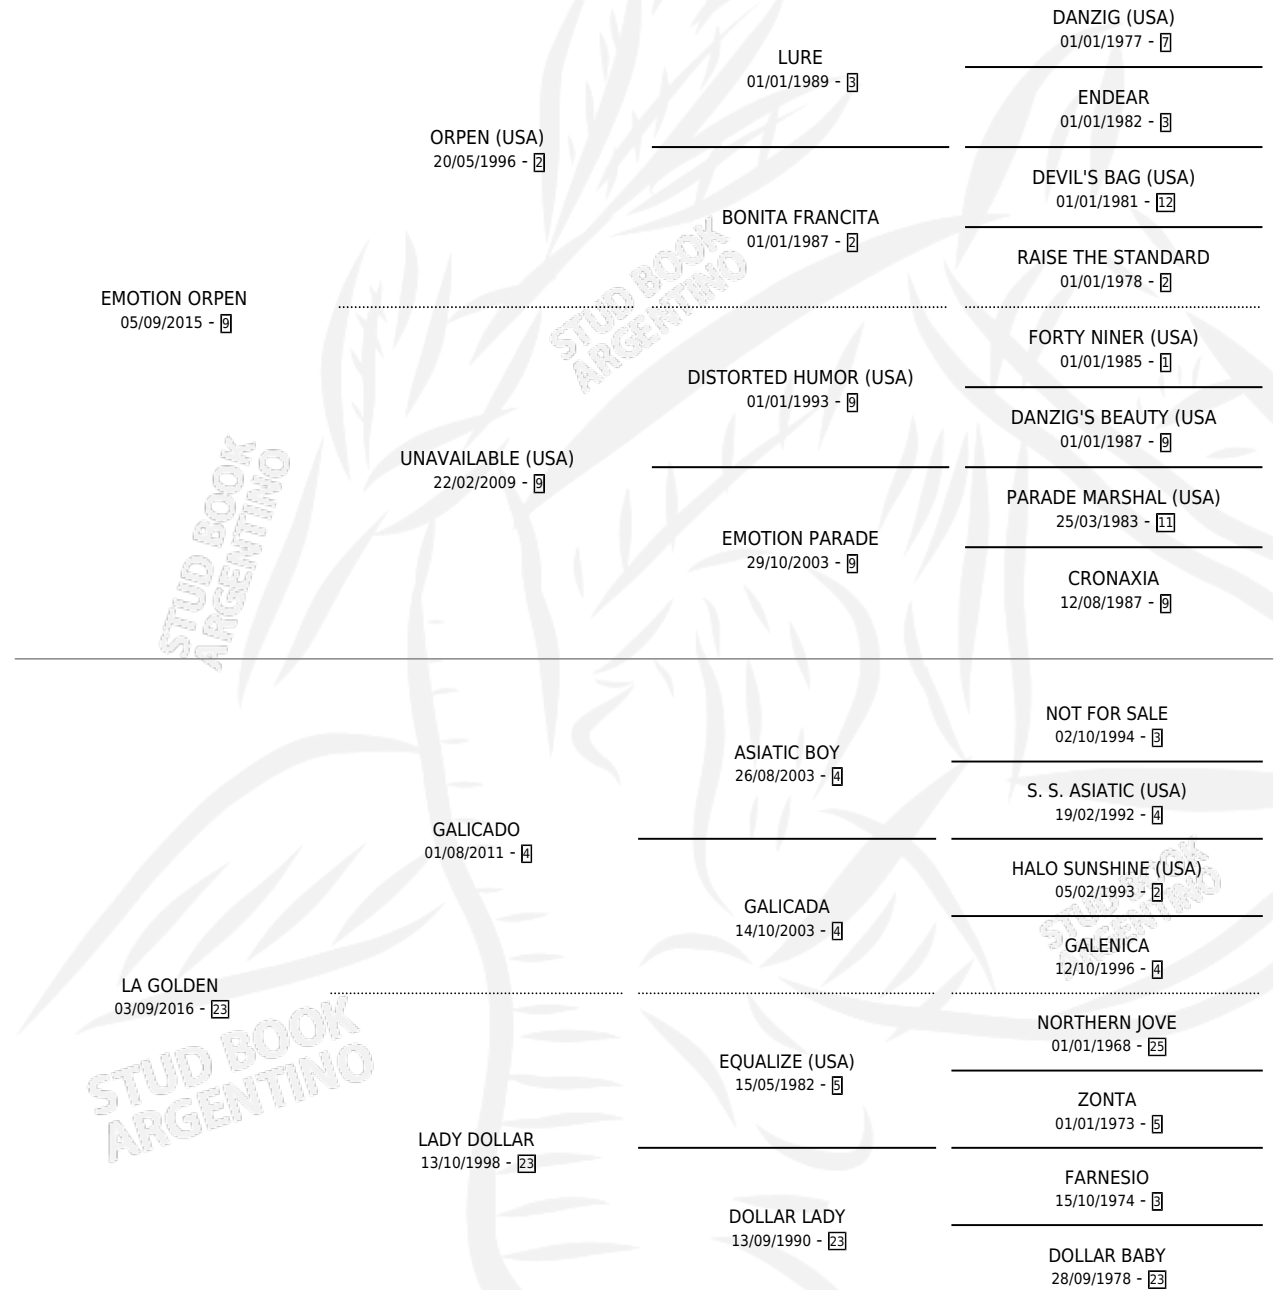

COMPLICADO

por **EMOTION ORPEN** y **LA GOLDEN** por **GALICADO**

Argentina · Macho · Zaino Colorado · SP · 26/08/2023
Familia 23-a · Volumen 45

ESTADO

TIPIFICACIÓN SANGUÍNEA	X
TIPIFICACIÓN POR ADN	✓
PASAPORTE	✓
IDENTIFICACIÓN POR MICROCHIP	✓
REPRODUCTOR	X

Lugar de nacimiento: San Lorenzo De Areco

Criador: Sodini Roberto Ruben

PEDIGREE

COMPLICADO

Datos oficiales del Stud Book Argentino

Documento generado el 03/05/2026

studbook.org.ar