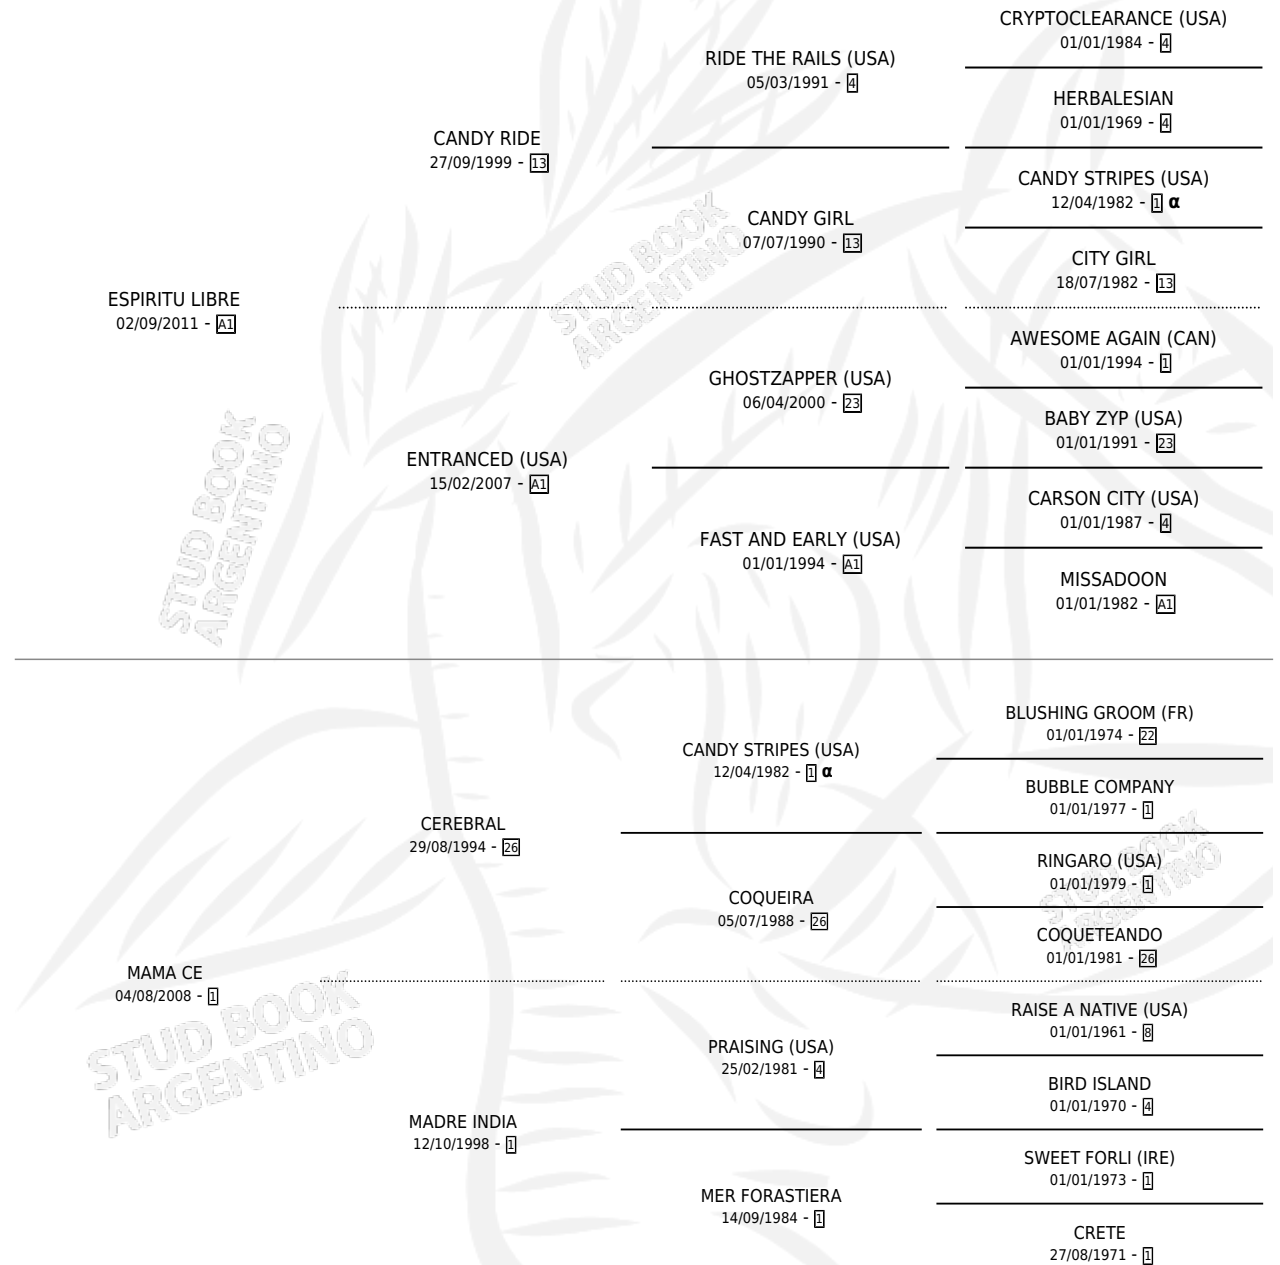

LA RESILIENCIA

por **ESPIRITU LIBRE** y **MAMA CE** por **CEREBRAL**

Argentina · Hembra · Tordillo · SP · 24/08/2023
Familia 1-o · Volumen 45

ESTADO

| | |
|------------------------------|---|
| TIPIFICACIÓN SANGUÍNEA | X |
| TIPIFICACIÓN POR ADN | ✓ |
| PASAPORTE | ✓ |
| IDENTIFICACIÓN POR MICROCHIP | ✓ |
| REPRODUCTOR | X |

Lugar de nacimiento: 14 De Julio
Criador: Urcelay Daniel Alberto

PEDIGREE

INBREEDING : α

LA RESILIENCIA

Datos oficiales del Stud Book Argentino

Documento generado el 14/05/2026

studbook.org.ar