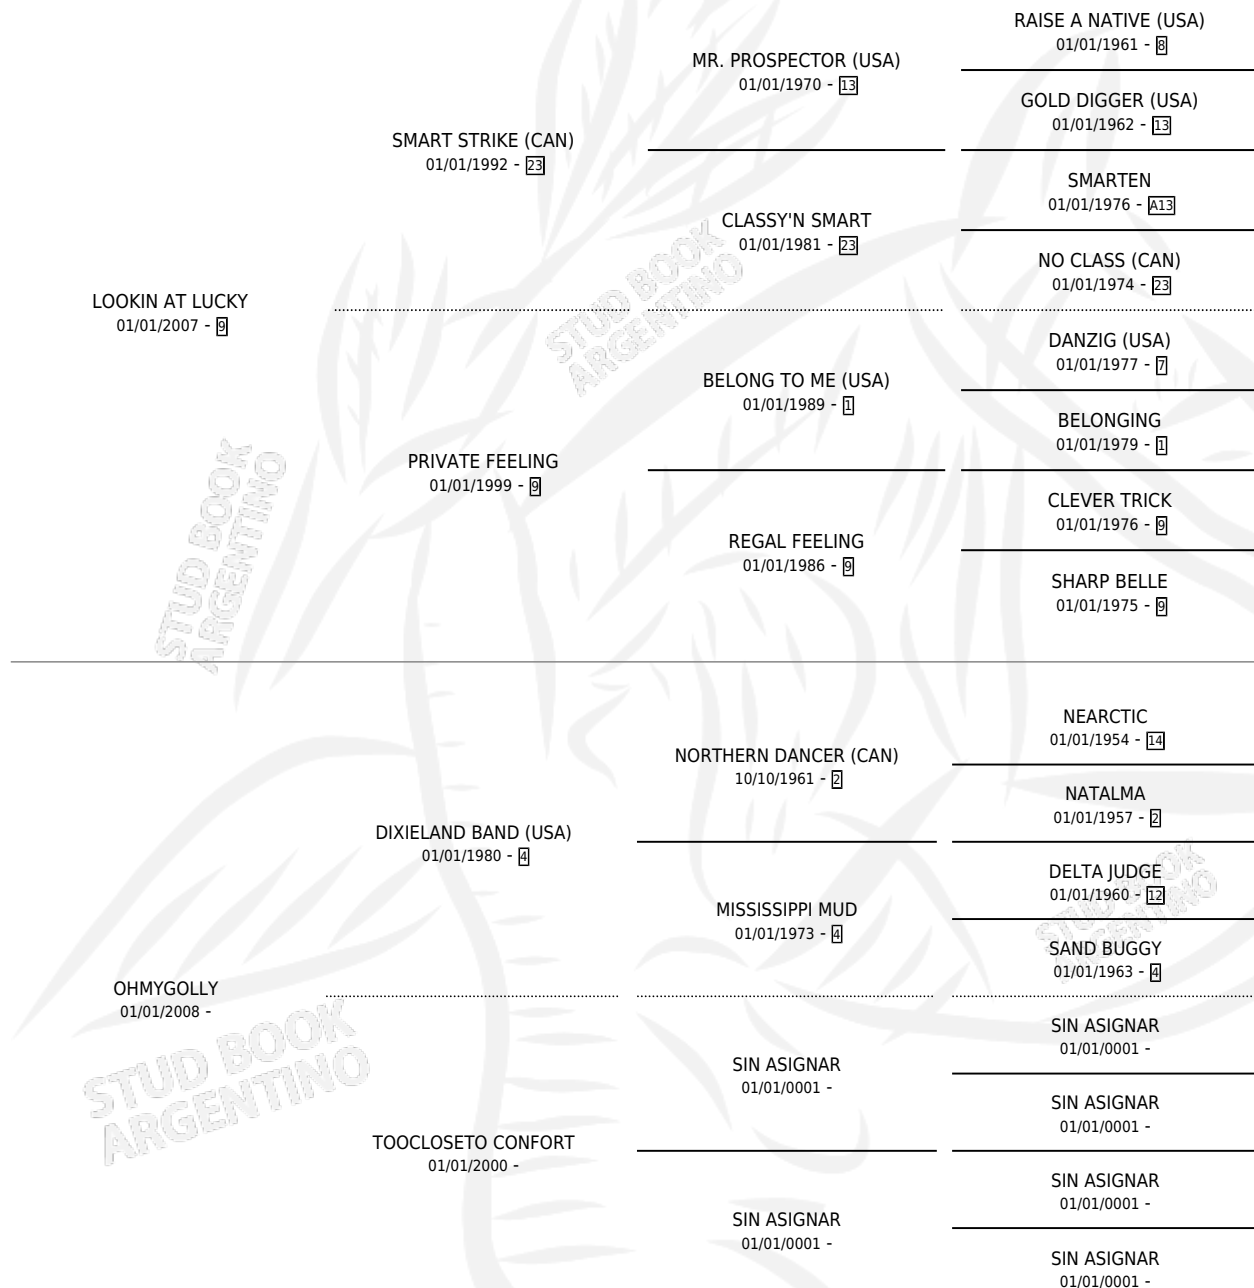

TRIN TRIN (CHI)

por LOOKIN AT LUCKY y OHMYGOLLY por DIXIELAND BAND (USA)

Chile · Hembra · Zaino · SP · 01/01/2013
Familia · Volumen web

ESTADO

TIPIFICACIÓN SANGUÍNEA	X
TIPIFICACIÓN POR ADN	X
PASAPORTE	X
IDENTIFICACIÓN POR MICROCHIP	X
REPRODUCTOR	X

Lugar de nacimiento: Chile
Criador: Extranjero

~

HIJOS

	MACHOS	HEMBRAS
1 NACIERON	1	0
1 CORRIERON	1	0

SIN ACTUACIONES

PEDIGREE