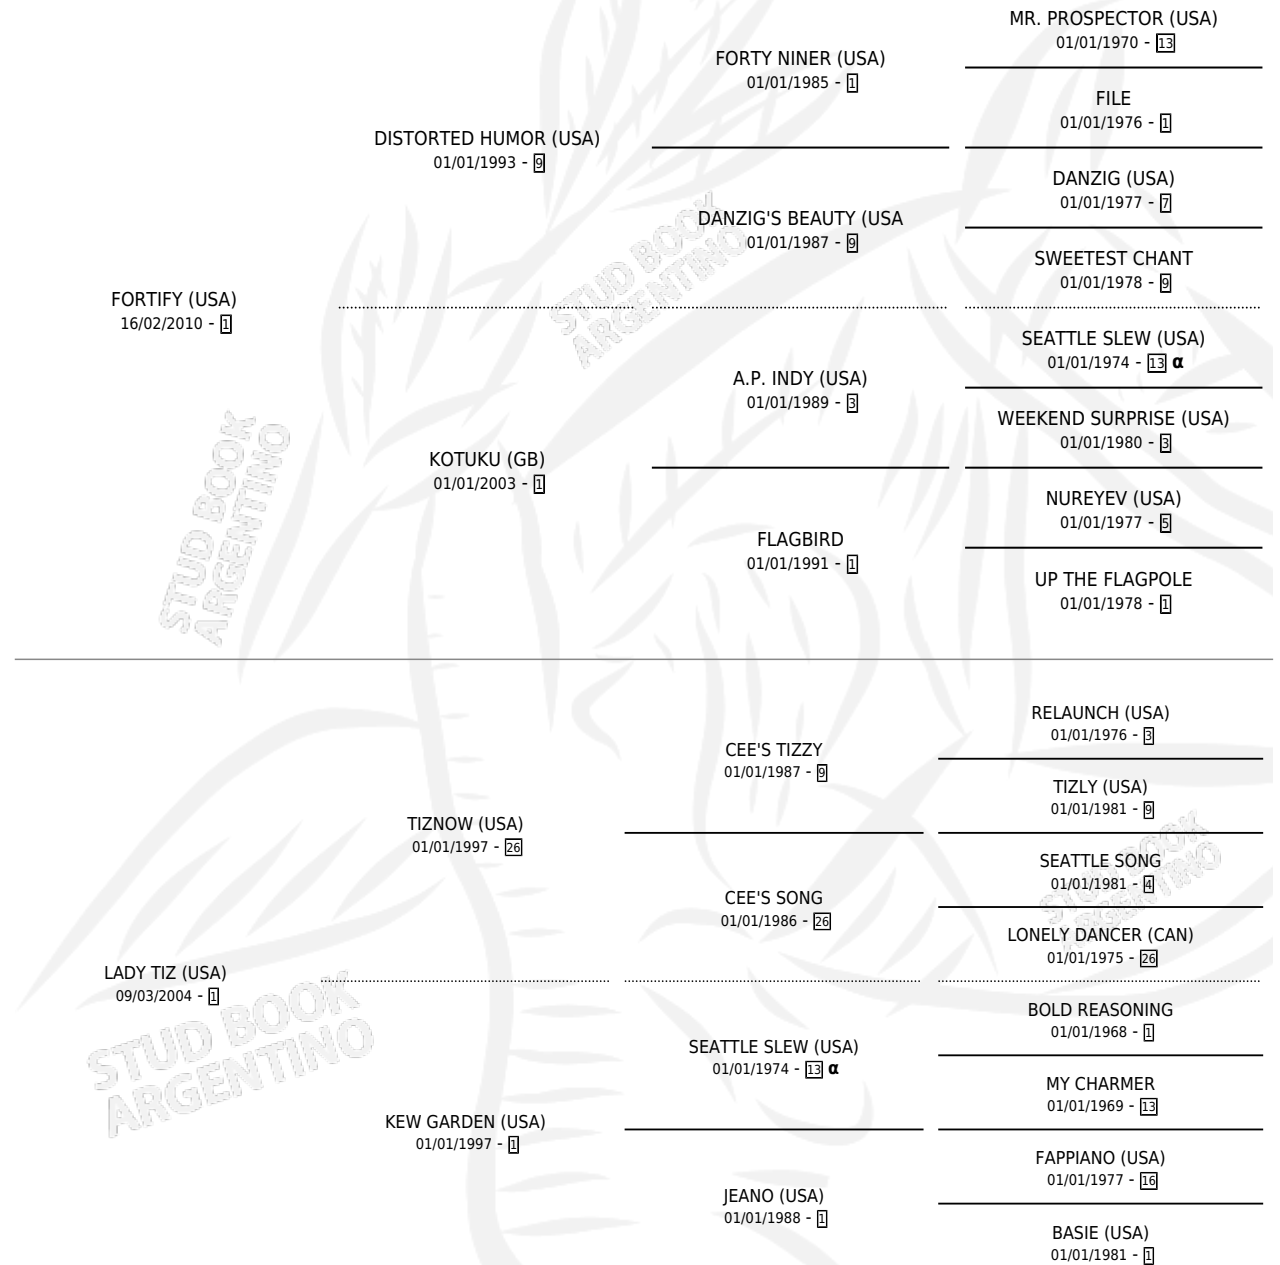

LADY TANIA

por FORTIFY (USA) y LADY TIZ (USA) por TIZNOW (USA)

Argentina · Hembra · Zaino · SP · 15/08/2023
Familia 1-x · Volumen 45

ESTADO

TIPIFICACIÓN SANGUÍNEA	X
TIPIFICACIÓN POR ADN	✓
PASAPORTE	✓
IDENTIFICACIÓN POR MICROCHIP	✓
REPRODUCTOR	X

Lugar de nacimiento: Santa Ines

Criador: Santa Ines

PEDIGREE

INBREEDING : α

CAMPAÑA

Solo carreras oficiales de Argentina

POR EDAD

EDAD	CC	1°	2°	3°	4°	5°	NP	CLC	CLG	CLCG1	CLGG1	IMPORTE	GANANCIA / CC
2 AÑOS	3	0	0	0	0	1	2	0	0	0	0	\$300,000	\$100,000
TOTALES	3	0	0	0	0	1	2	0	0	0	0	\$300,000	\$100,000
%		0.0%	0.0%	0.0%	0.0%	33.3%	66.7%	0.0%	0.0%	0.0%	0.0%		