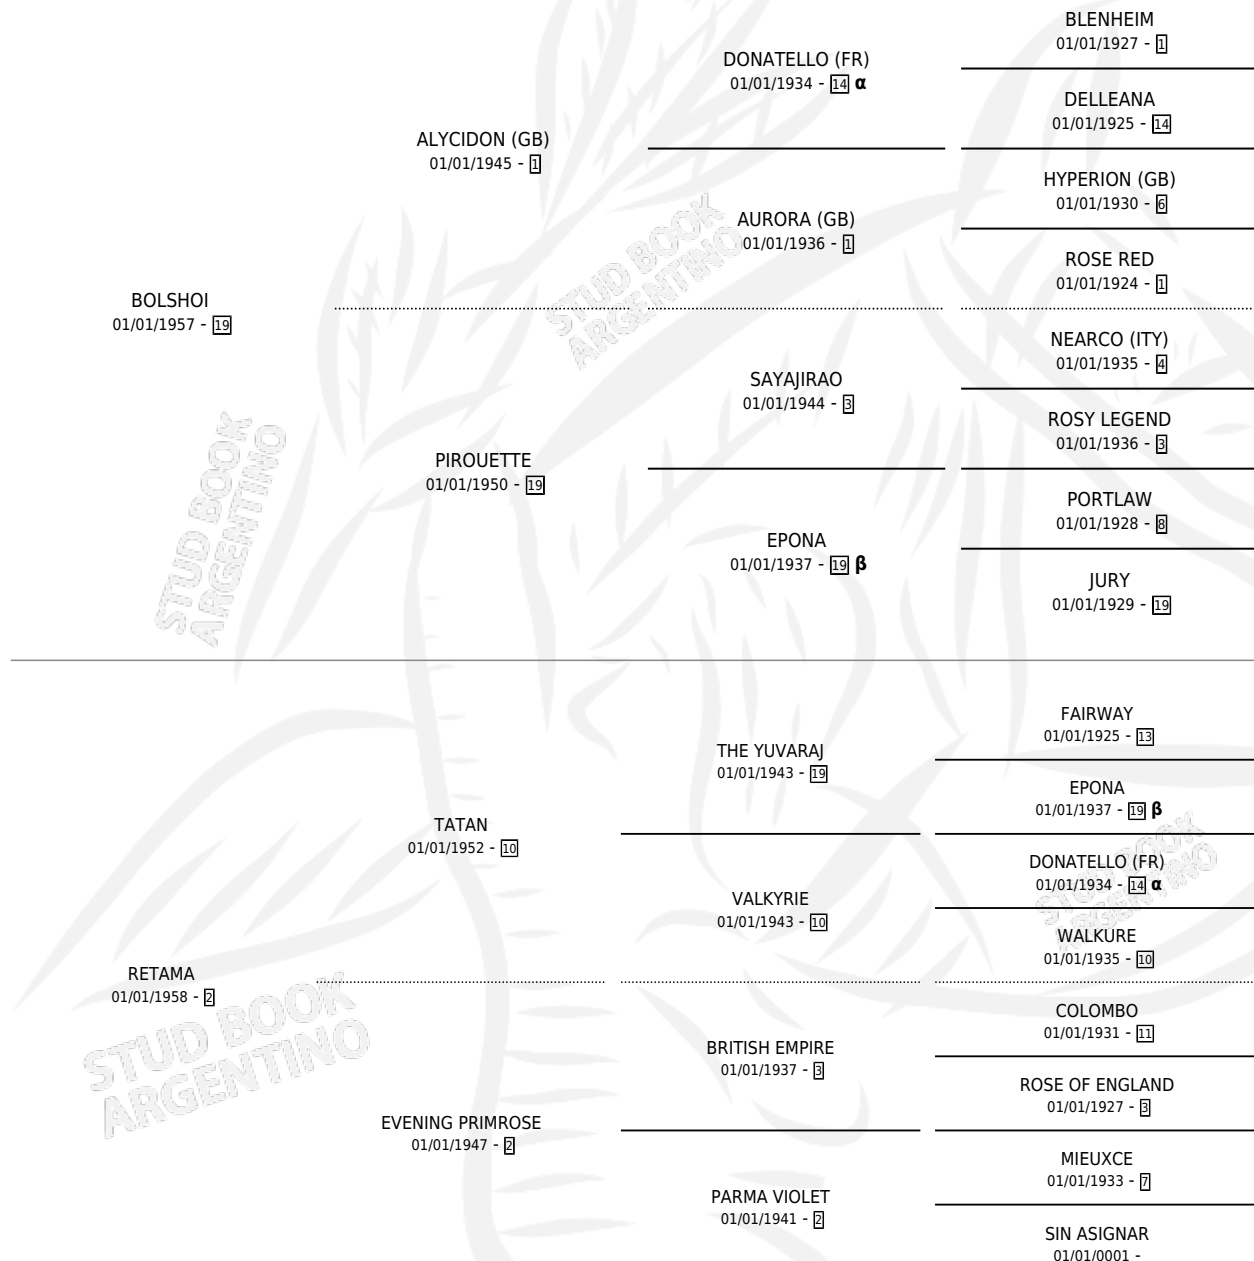

RUSOSKY

por **BOLSHOI** y **RETAMA** por **TATAN**

Argentina · Macho · Alazan · SP · 01/01/1964
Familia 2-o · Volumen 25

ESTADO

TIPIFICACIÓN SANGUÍNEA	X
TIPIFICACIÓN POR ADN	X
PASAPORTE	X
IDENTIFICACIÓN POR MICROCHIP	X
REPRODUCTOR	X

Lugar de nacimiento: Campo particular

Criador: Sin dato

~

HIJOS

	MACHOS	HEMBRAS
1 NACIERON	0	1
SIN ACTUACIONES		

PEDIGREE

INBREEDING : **α,β**