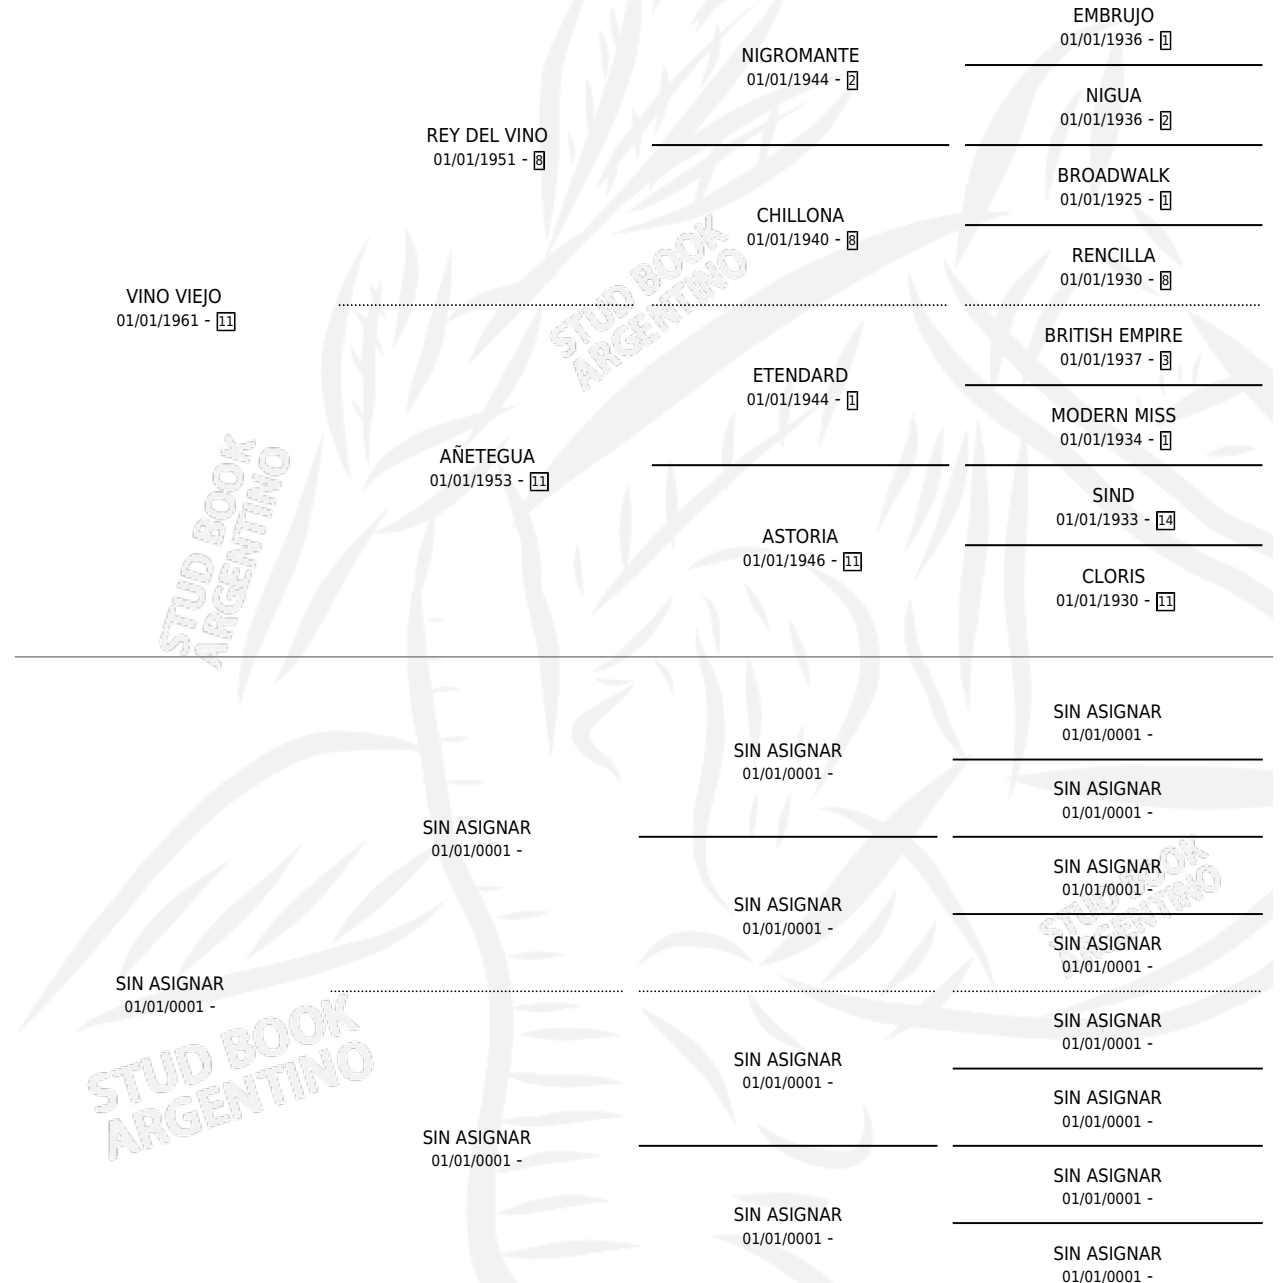

WINE BEAUTIFUL

por VINO VIEJO y SIN ASIGNAR por SIN ASIGNAR

Argentina · Hembra · Alazan Tostado · SP · 01/01/1978
Familia · Volumen 30

ESTADO

TIPIFICACIÓN SANGUÍNEA	X
TIPIFICACIÓN POR ADN	X
PASAPORTE	X
IDENTIFICACIÓN POR MICROCHIP	X
REPRODUCTOR	✓

Lugar de nacimiento: Campo particular

Criador: Sin dato

PEDIGREE

S

mientos 0 / Efectividad 0.00%

PADRILLO	PRODUCTO	CRIADOR	1ER SERVICIO	ÚLTIMO SERVICIO
DONALD DUCK	∅		05/11/1985	05/11/1985
WINE BEAUTIFUL	∅			
Datos oficiales del Stud Book Argentino	∅			