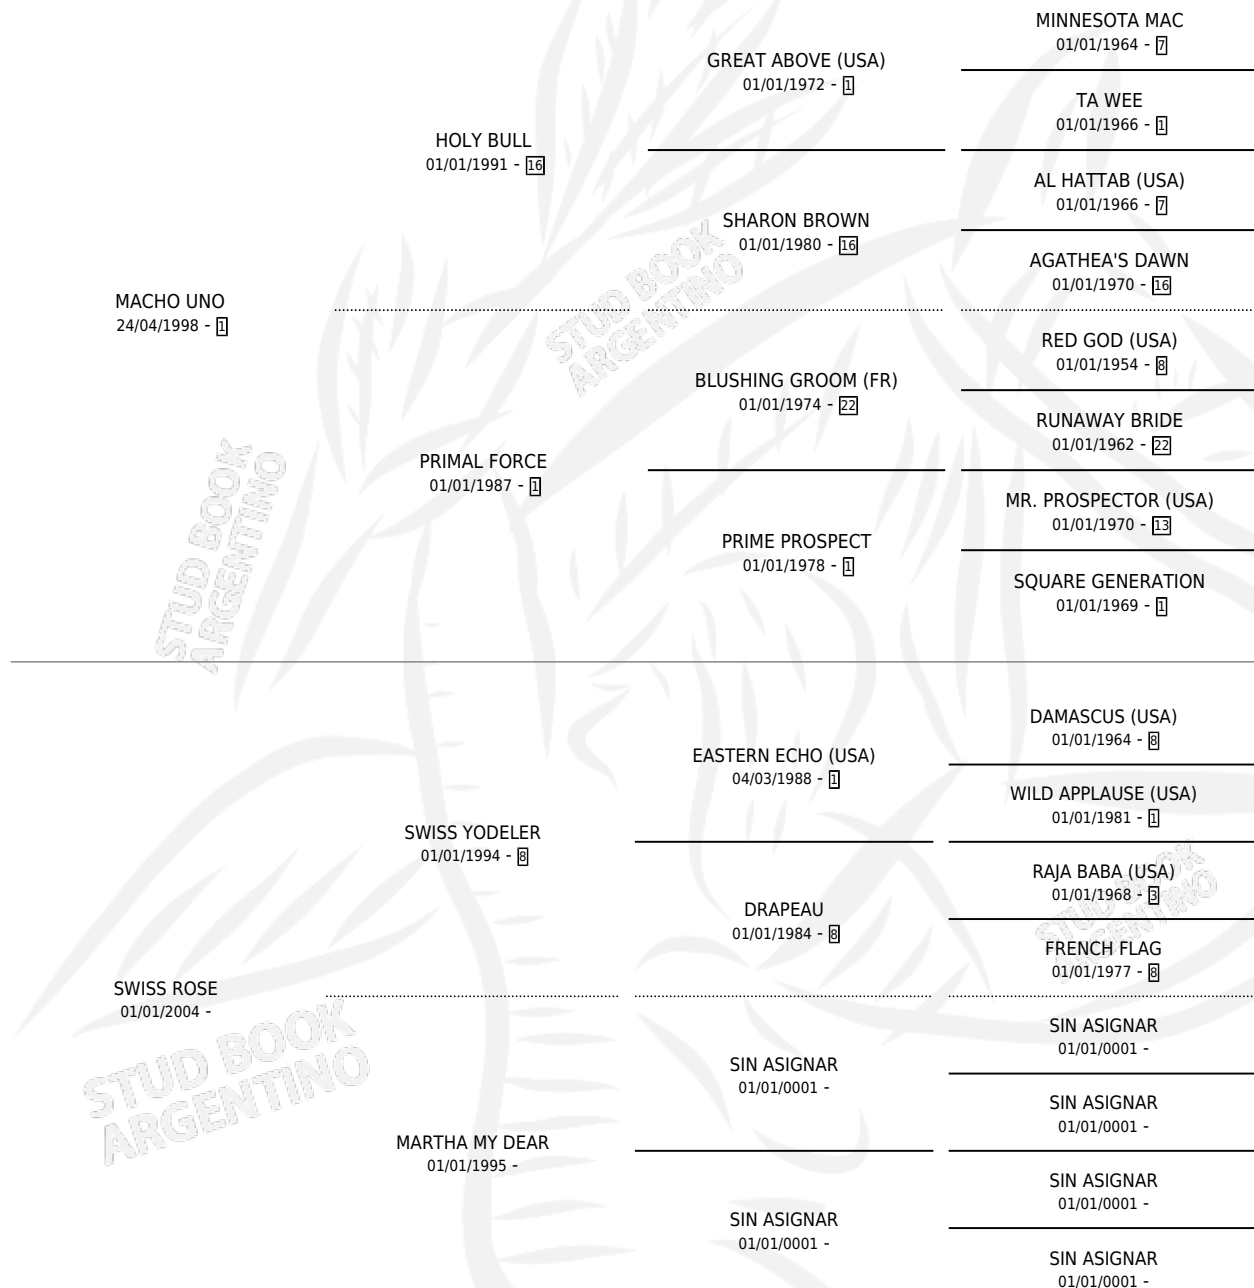

SOMEONE LIKE YOU

por **MACHO UNO** y **SWISS ROSE** por **SWISS YODELER**

Argentina · Hembra · Zaino · SP · 01/01/2010
Familia · Volumen 40

ESTADO

TIPIFICACIÓN SANGUÍNEA	X
TIPIFICACIÓN POR ADN	X
PASAPORTE	X
IDENTIFICACIÓN POR MICROCHIP	X
REPRODUCTOR	X

Lugar de nacimiento: Campo particular

Criador: Sin dato

~

HIJOS

	MACHOS	HEMBRAS
1 NACIERON	1	0
1 CORRIERON	1	0

SIN ACTUACIONES

PEDIGREE

SOMEONE LIKE YOU