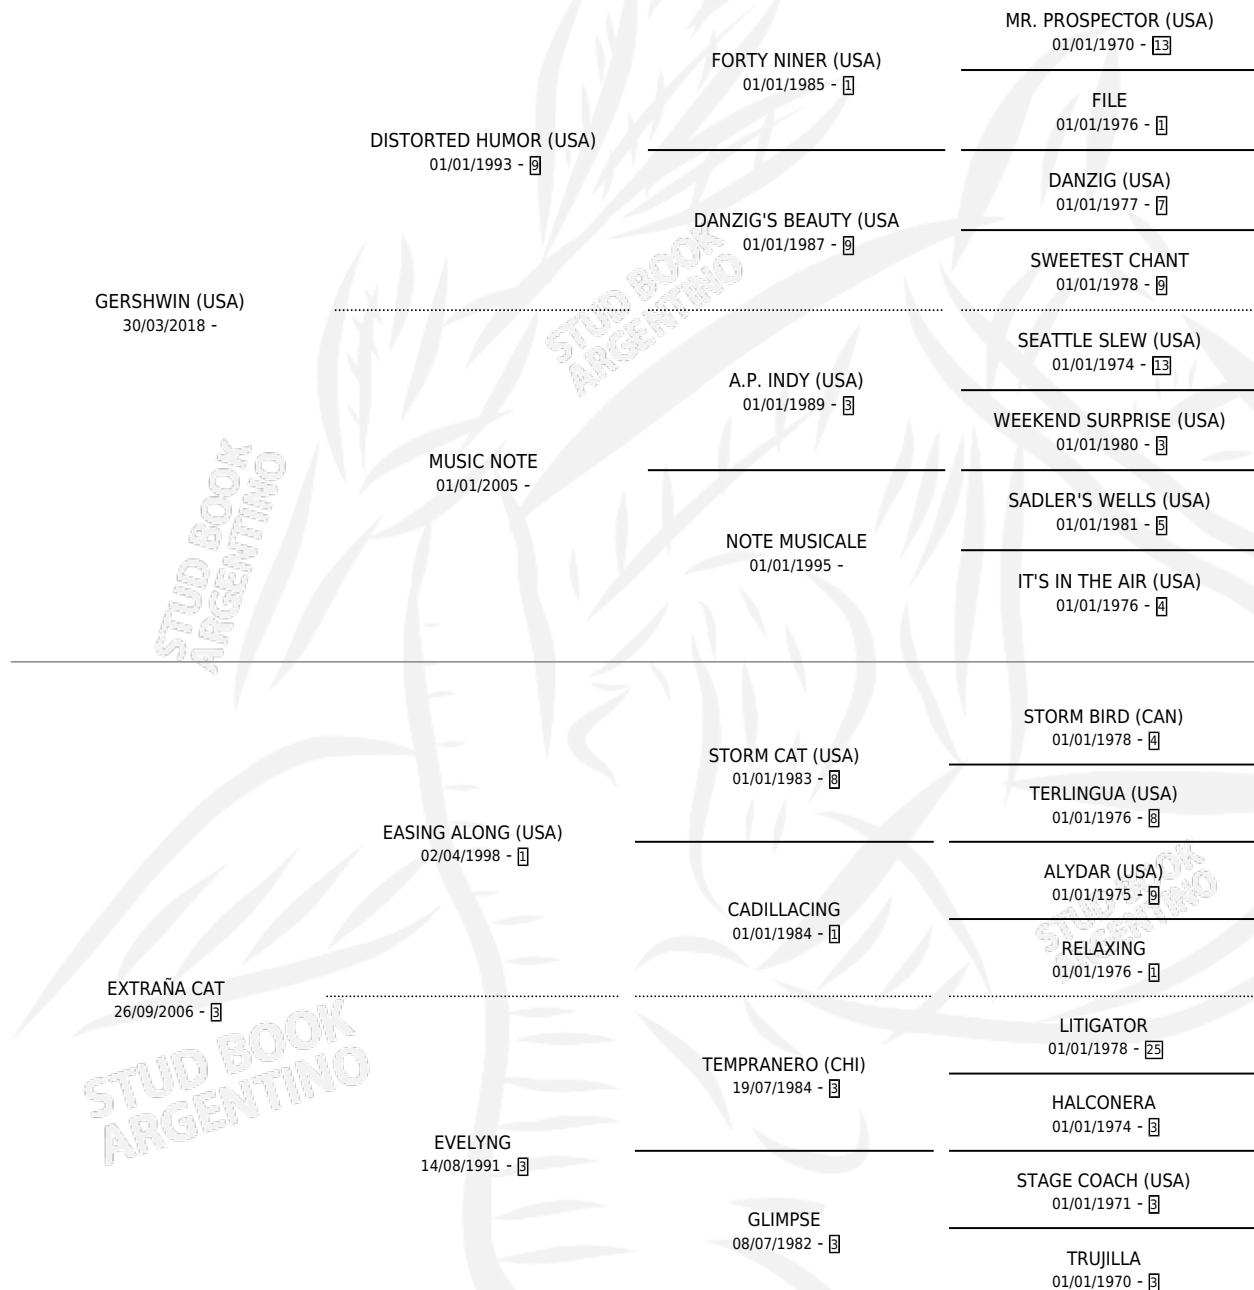

CHE ESPECIAL

por GERSHWIN (USA) y EXTRAÑA CAT por EASING ALONG (USA)

Argentina · Macho · Zaino · SP · 17/08/2023
Familia 3-n · Volumen 45

ESTADO

TIPIFICACIÓN SANGUÍNEA	X
TIPIFICACIÓN POR ADN	✓
PASAPORTE	✓
IDENTIFICACIÓN POR MICROCHIP	✓
REPRODUCTOR	X

Lugar de nacimiento: Vikeda

Criador: Losinno Patricio Francisco

PEDIGREE

CHE ESPECIAL

Datos oficiales del Stud Book Argentino

Documento generado el 08/05/2026

studbook.org.ar