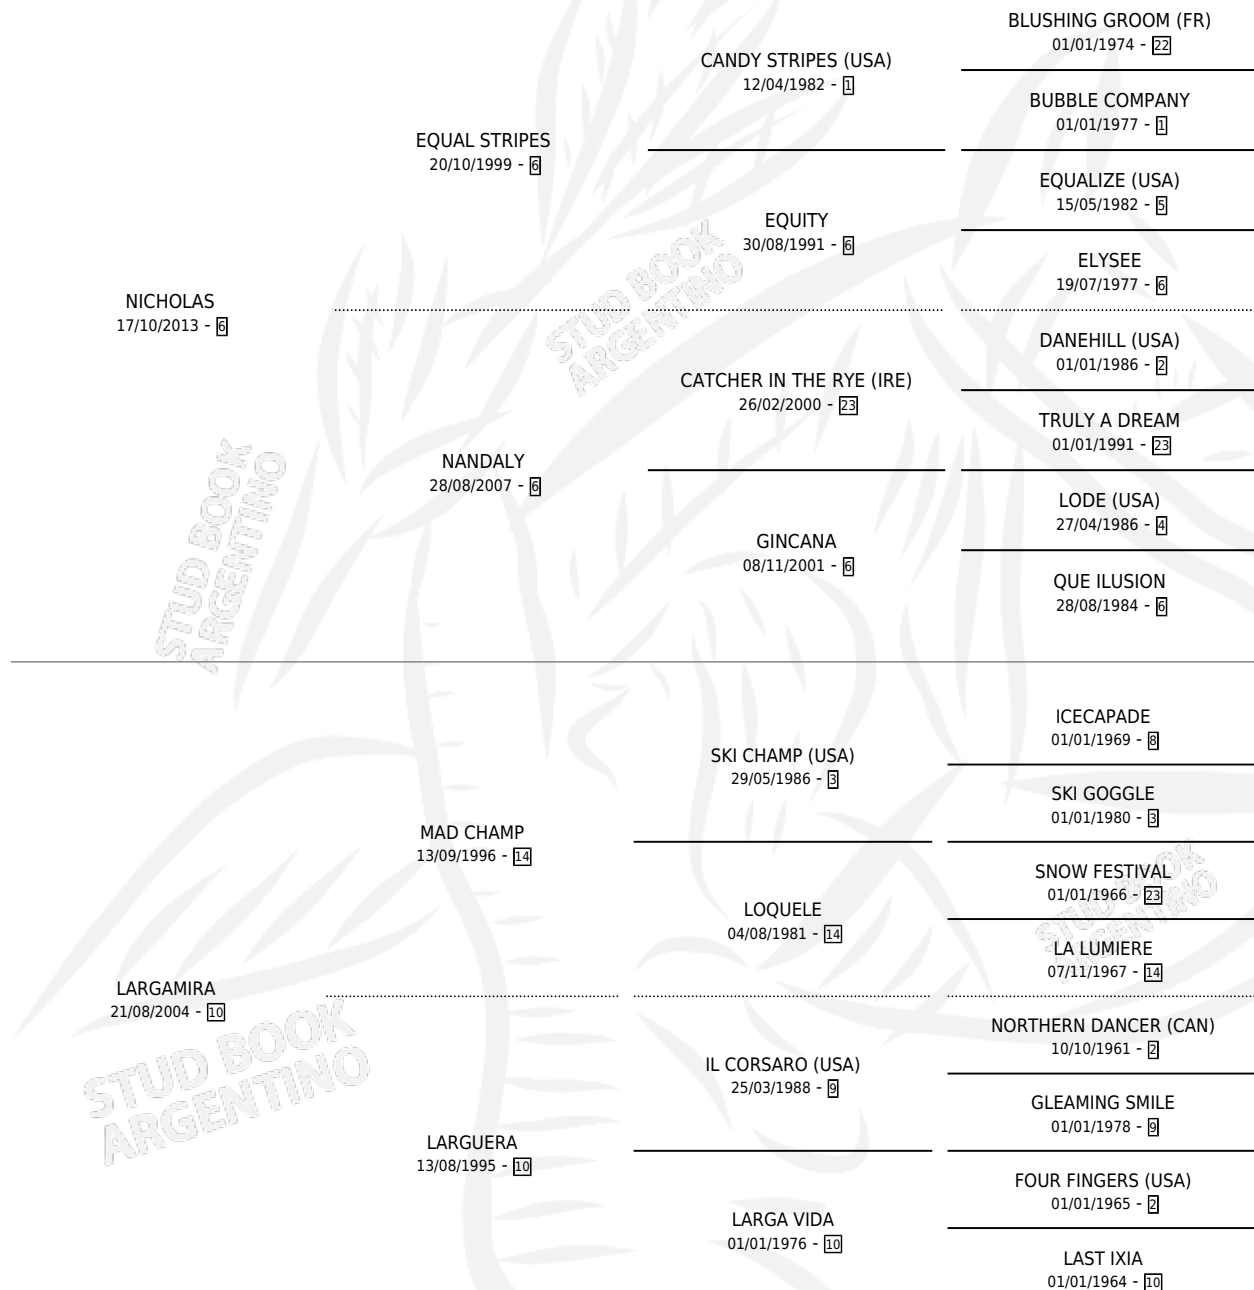

LARGO EMOTIVO

por NICHOLAS y LARGAMIRA por MAD CHAMP

Argentina · Macho · Zaino · SP · 15/08/2023
Familia 10-a · Volumen 45

ESTADO

TIPIFICACIÓN SANGUÍNEA	X
TIPIFICACIÓN POR ADN	✓
PASAPORTE	✓
IDENTIFICACIÓN POR MICROCHIP	✓
REPRODUCTOR	X

Lugar de nacimiento: Cortines

Criador: Cortines

PEDIGREE

CAMPAÑA

Solo carreras oficiales de Argentina

POR EDAD

EDAD	CC	1°	2°	3°	4°	5°	NP	CLC	CLG	CLCG1	CLGG1	IMPORTE	GANANCIA / CC
2 AÑOS	1	0	0	0	0	0	1	0	0	0	0	\$0	\$0
TOTALES	1	0	0	0	0	0	1	0	0	0	0	\$0	\$0
%		0.0%	0.0%	0.0%	0.0%	0.0%	100%	0.0%	0.0%	0.0%	0.0%		