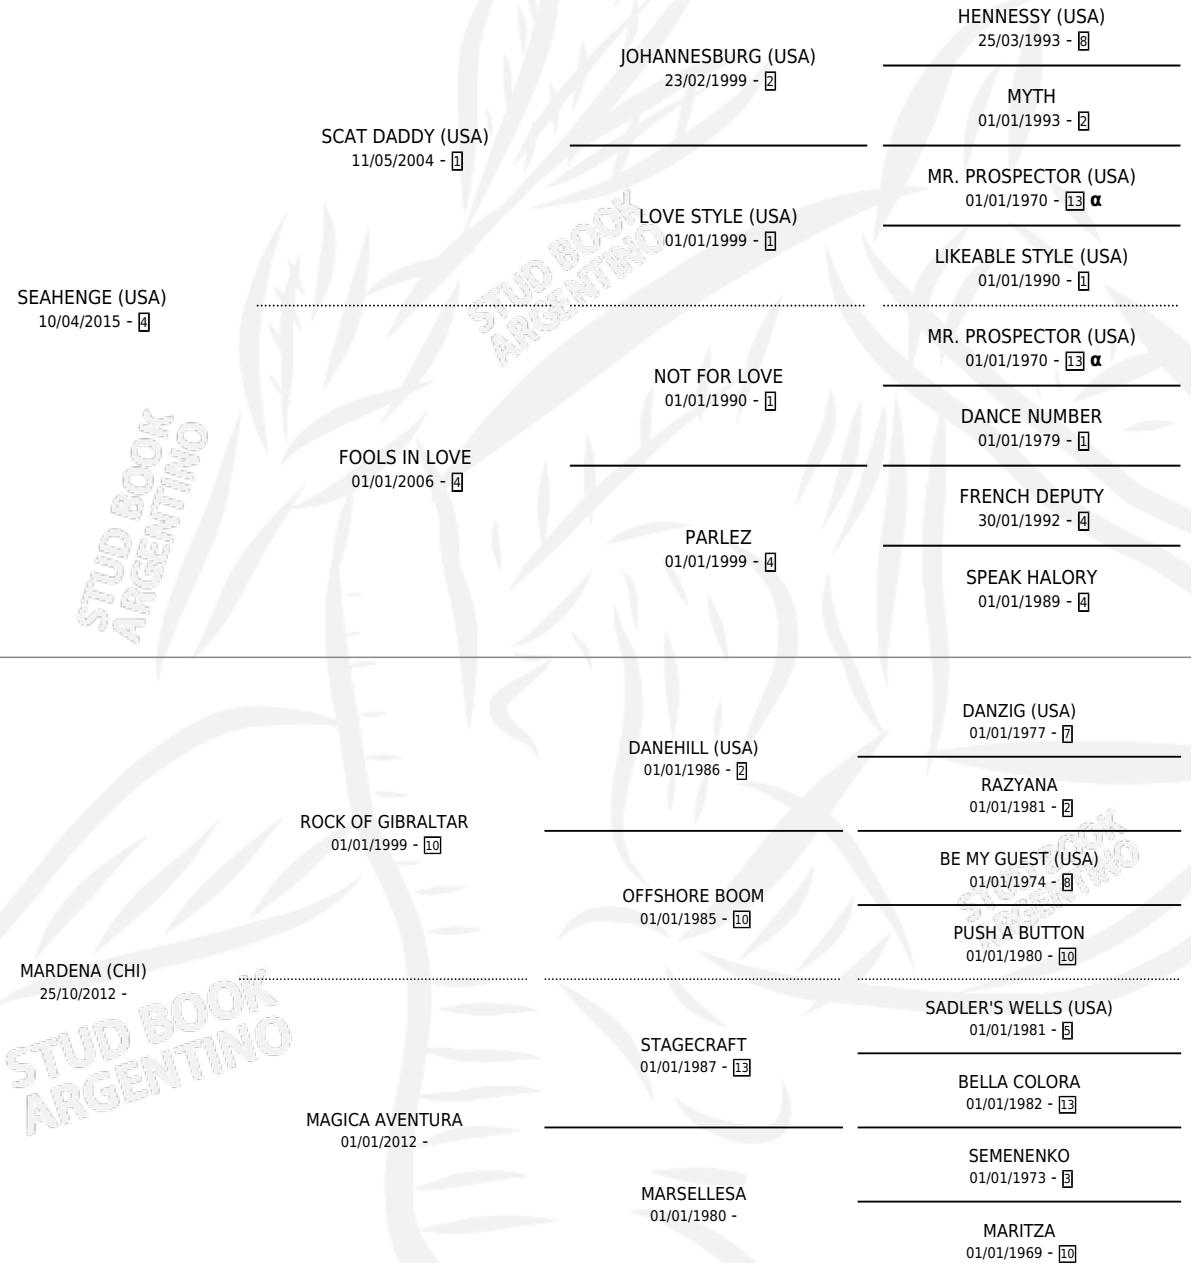

MAR ARGENTINO

por **SEAHENGE (USA)** y **MARDENA (CHI)** por **ROCK OF GIBRALTAR**

Argentina · Macho · Zaino · SP · 29/08/2023
Familia · Volumen 45

ESTADO

TIPIFICACIÓN SANGUÍNEA	X
TIPIFICACIÓN POR ADN	✓
PASAPORTE	✓
IDENTIFICACIÓN POR MICROCHIP	✓
REPRODUCTOR	X

Lugar de nacimiento: Rancho Lujan
Criador: Inversiones Elturf S.A.

PEDIGREE

INBREEDING : α

MAR ARGENTINO

Datos oficiales del Stud Book Argentino

Documento generado el 11/05/2026

studbook.org.ar