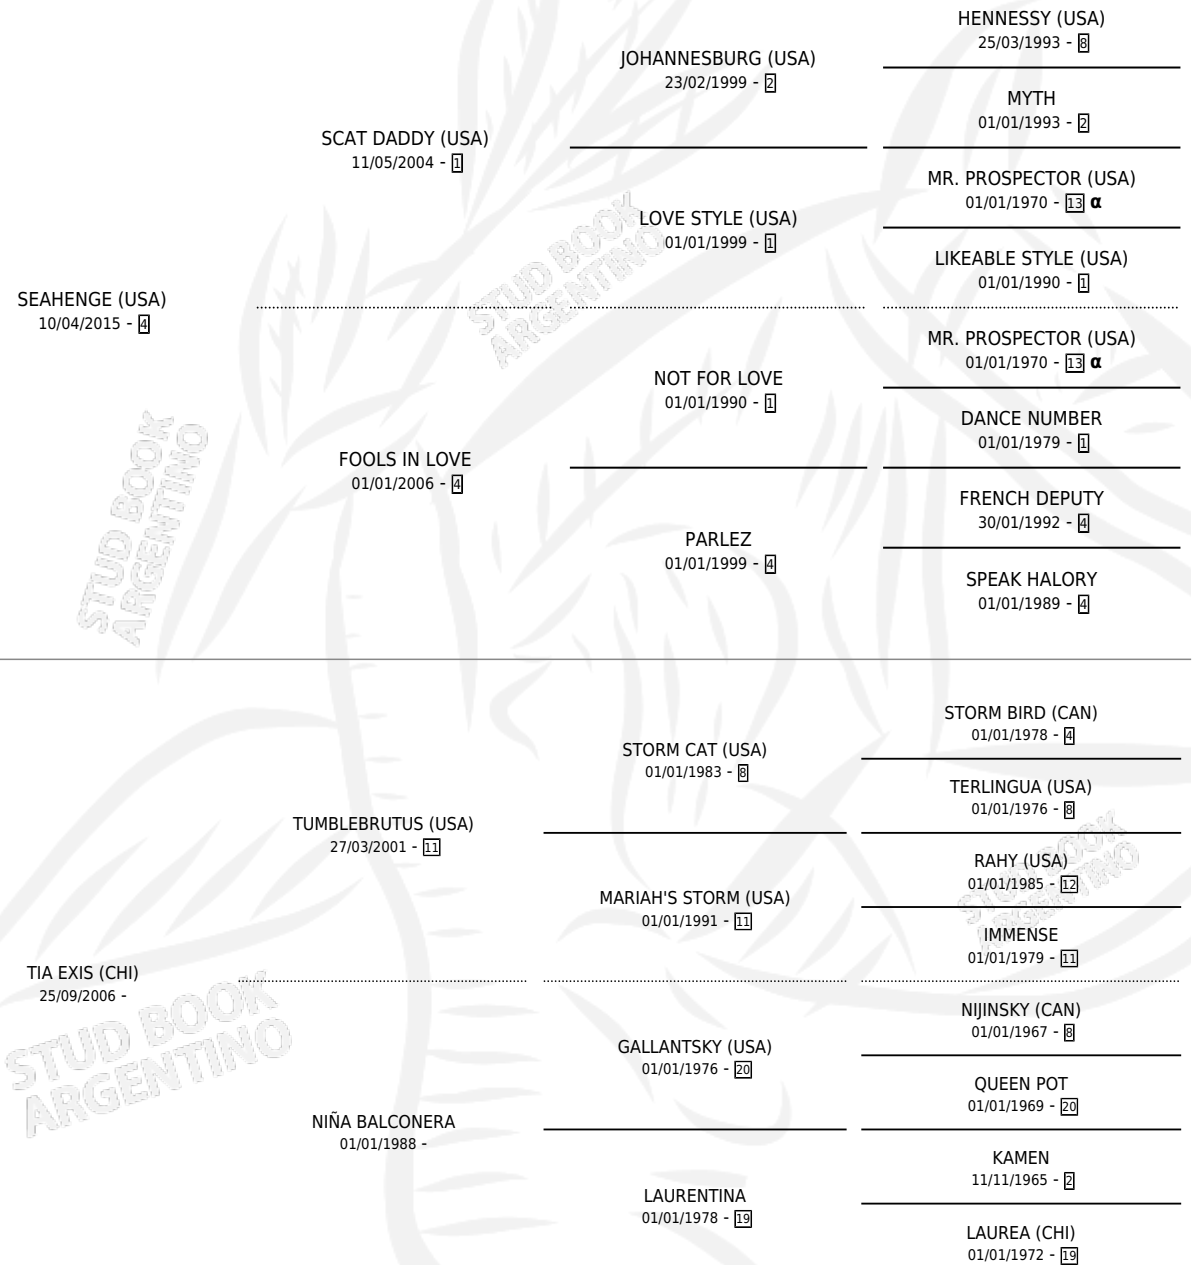

TORO MATA

por SEAHENGE (USA) y TIA EXIS (CHI) por
TUMBLEBRUTUS (USA)

Argentina · Macho · Zaino · SP · 04/09/2023
Familia · Volumen 45

ESTADO

TIPIFICACIÓN SANGUÍNEA	X
TIPIFICACIÓN POR ADN	✓
PASAPORTE	✓
IDENTIFICACIÓN POR MICROCHIP	✓
REPRODUCTOR	X

Lugar de nacimiento: Rancho Lujan
Criador: Inversiones Elturf S.A.

PEDIGREE

INBREEDING : α

TORO MATA

Datos oficiales del Stud Book Argentino

Documento generado el 04/05/2026

studbook.org.ar