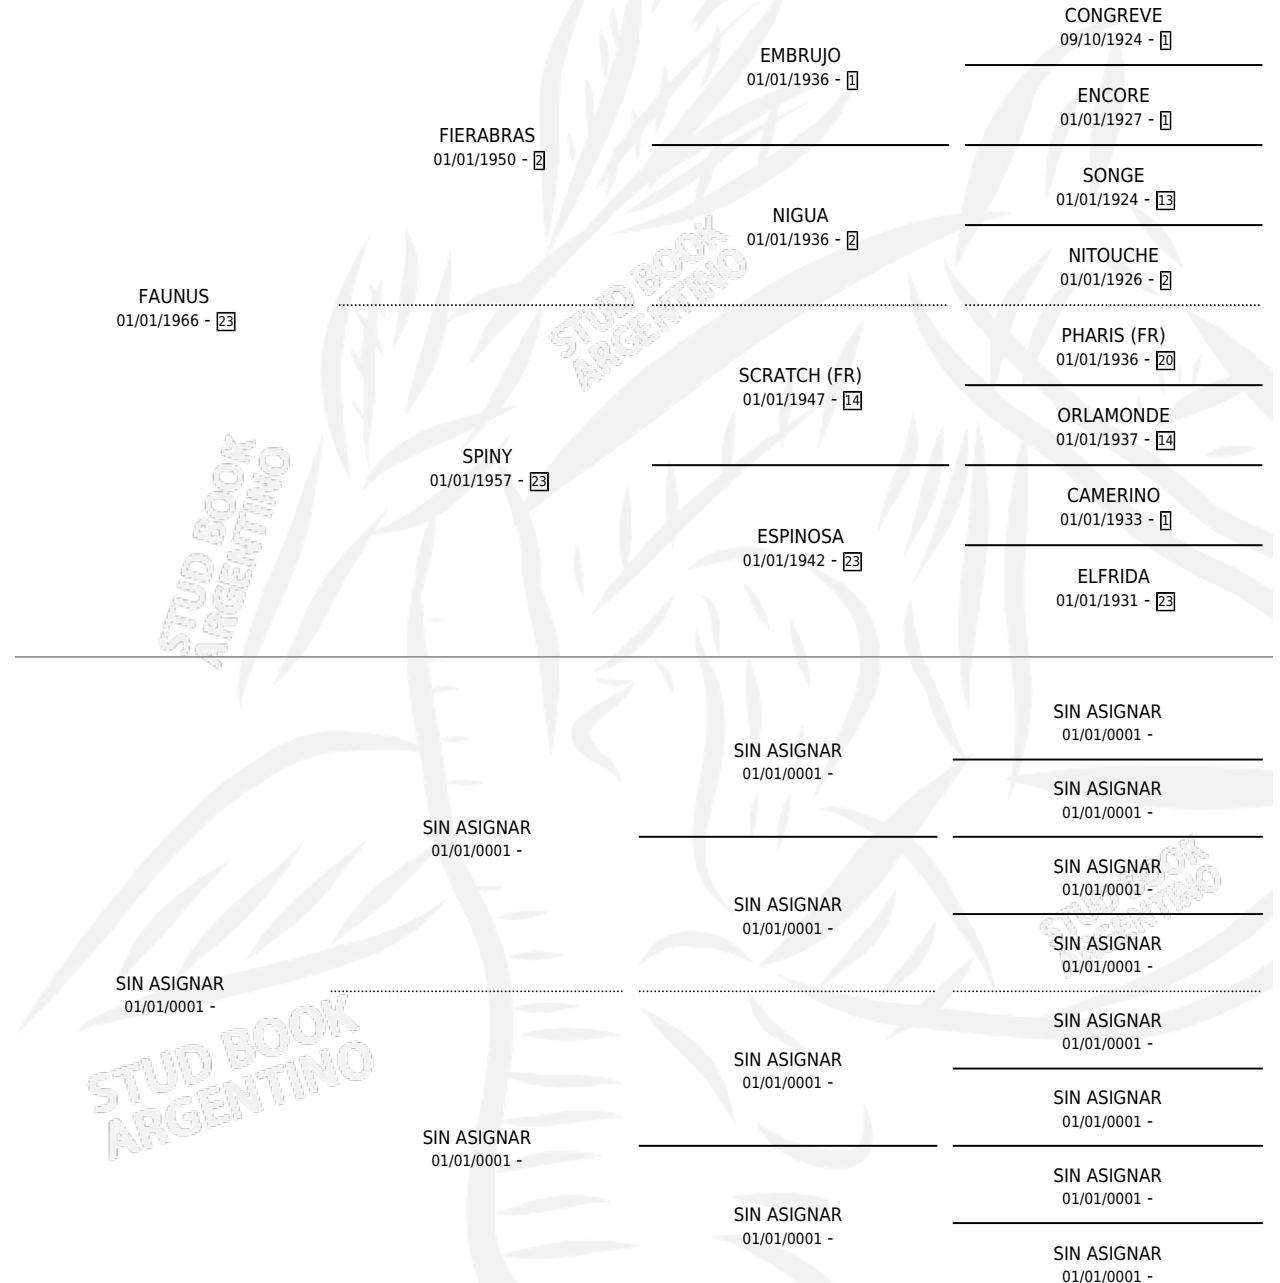

FAURA

por FAUNUS y SIN ASIGNAR por SIN ASIGNAR

Argentina · Hembra · Zaino · SP · 01/01/1978
Familia · Volumen 30

ESTADO

TIPIFICACIÓN SANGUÍNEA	X
TIPIFICACIÓN POR ADN	X
PASAPORTE	X
IDENTIFICACIÓN POR MICROCHIP	X
REPRODUCTOR	✓

Lugar de nacimiento: Campo particular

Criador: Sin dato

~

HIJOS

	MACHOS	HEMBRAS
2 NACIERON	0	2
SIN ACTUACIONES		

PEDIGREE

S

mientos 2 / Efectividad 50.00%

PADRILLO	PRODUCTO	CRIADOR	1ER SERVICIO	ÚLTIMO SERVICIO
MANSIM	LA LEONA (H Z, 01/10/1988)	SIN DATO	30/09/1987	02/10/1987
SIN ASIGNAR	∅		31/12/1986	31/12/1986
MANSIM	SHUBUBY (H A, 10/11/1986)	SIN DATO	02/12/1985	08/12/1985
EXCEL FEET	∅			