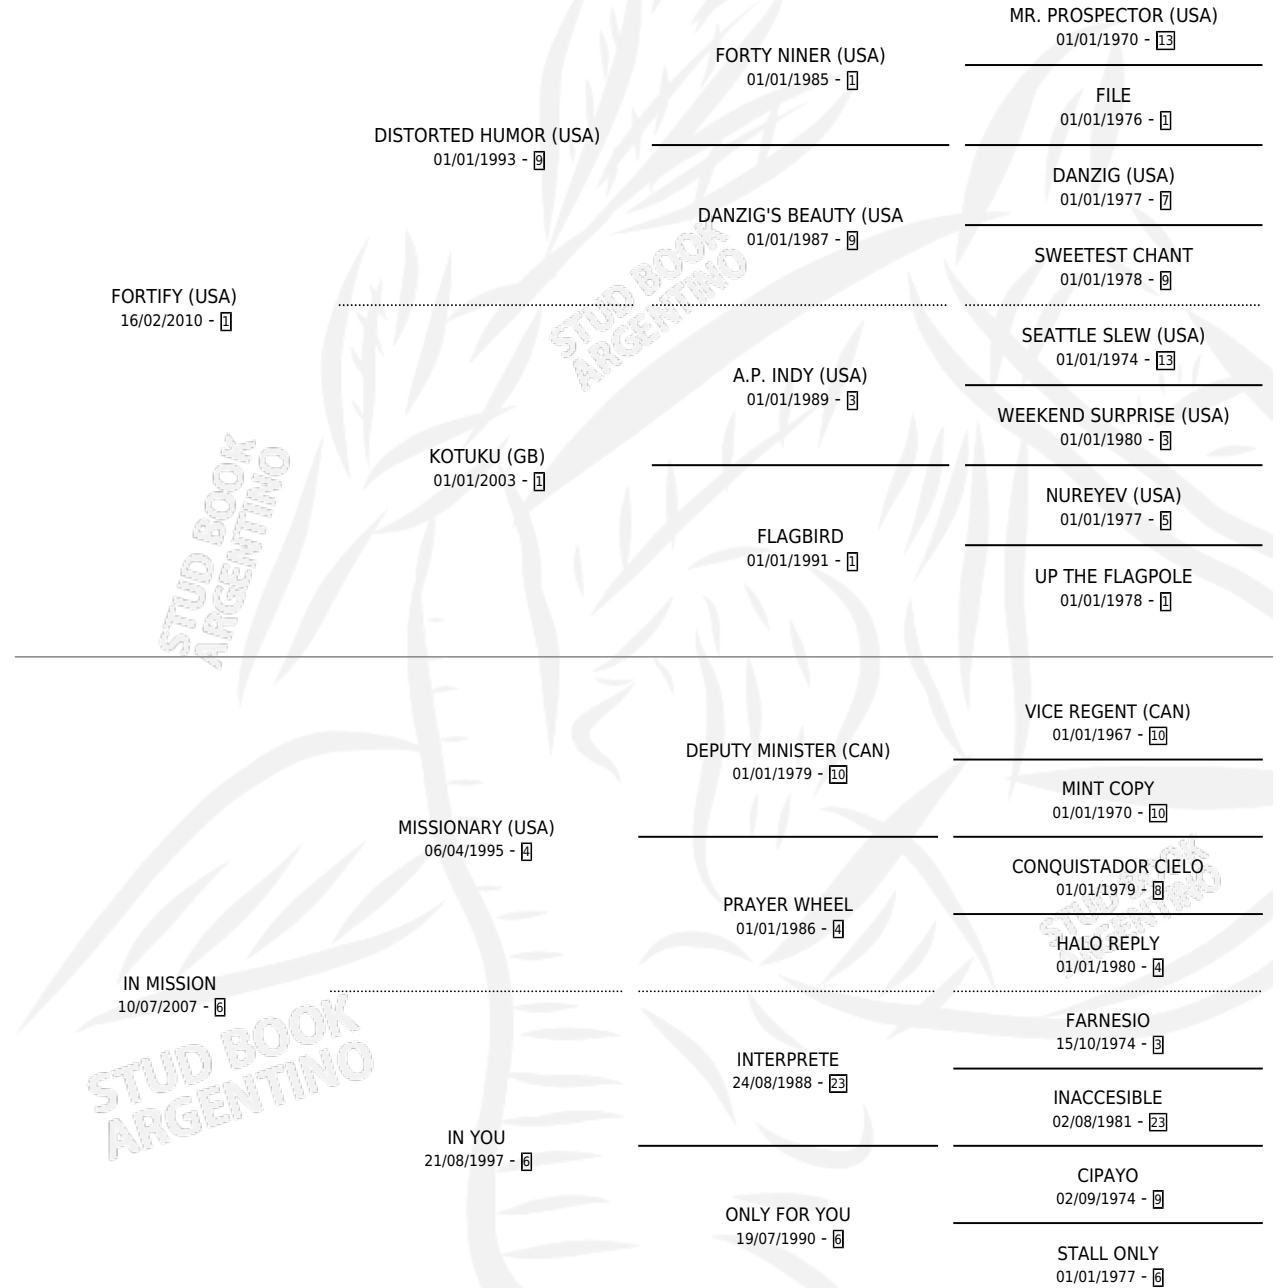

IN THIS MOMENT

por FORTIFY (USA) y IN MISSION por MISSIONARY (USA)

Argentina · Macho · Zaino · SP · 20/08/2023
Familia 6-e · Volumen 45

ESTADO

TIPIFICACIÓN SANGUÍNEA	X
TIPIFICACIÓN POR ADN	✓
PASAPORTE	✓
IDENTIFICACIÓN POR MICROCHIP	✓
REPRODUCTOR	X

Lugar de nacimiento: Vacacion

Criador: Vacacion

PEDIGREE

CAMPAÑA

Solo carreras oficiales de Argentina

POR EDAD

EDAD	CC	1°	2°	3°	4°	5°	NP	CLC	CLG	CLCG1	CLGG1	IMPORTE	GANANCIA / CC
2 AÑOS	1	0	0	1	0	0	0	0	0	0	0	\$1,360,000	\$1,360,000
TOTALES	1	0	0	1	0	0	0	0	0	0	0	\$1,360,000	\$1,360,000
%		0.0%	0.0%	100%	0.0%	0.0%	0.0%	0.0%	0.0%	0.0%	0.0%		

CARRERAS

FECHA	E	HIP.	N°	O	DIST.	PREMIO	CAT.	PISTA	JOCKEY	CABALLERIZA CUIDADOR	POS.	IMPORTE	PAGO
28/02/2026	2	ARG	5	1	1400	TIBALDO	ALW	ARENA	VILLAGRA JUAN CRUZ	DOÑA PANCHA FRENKEL SANTILLAN GUILLERMO J.	3	\$1,360,000	6.40