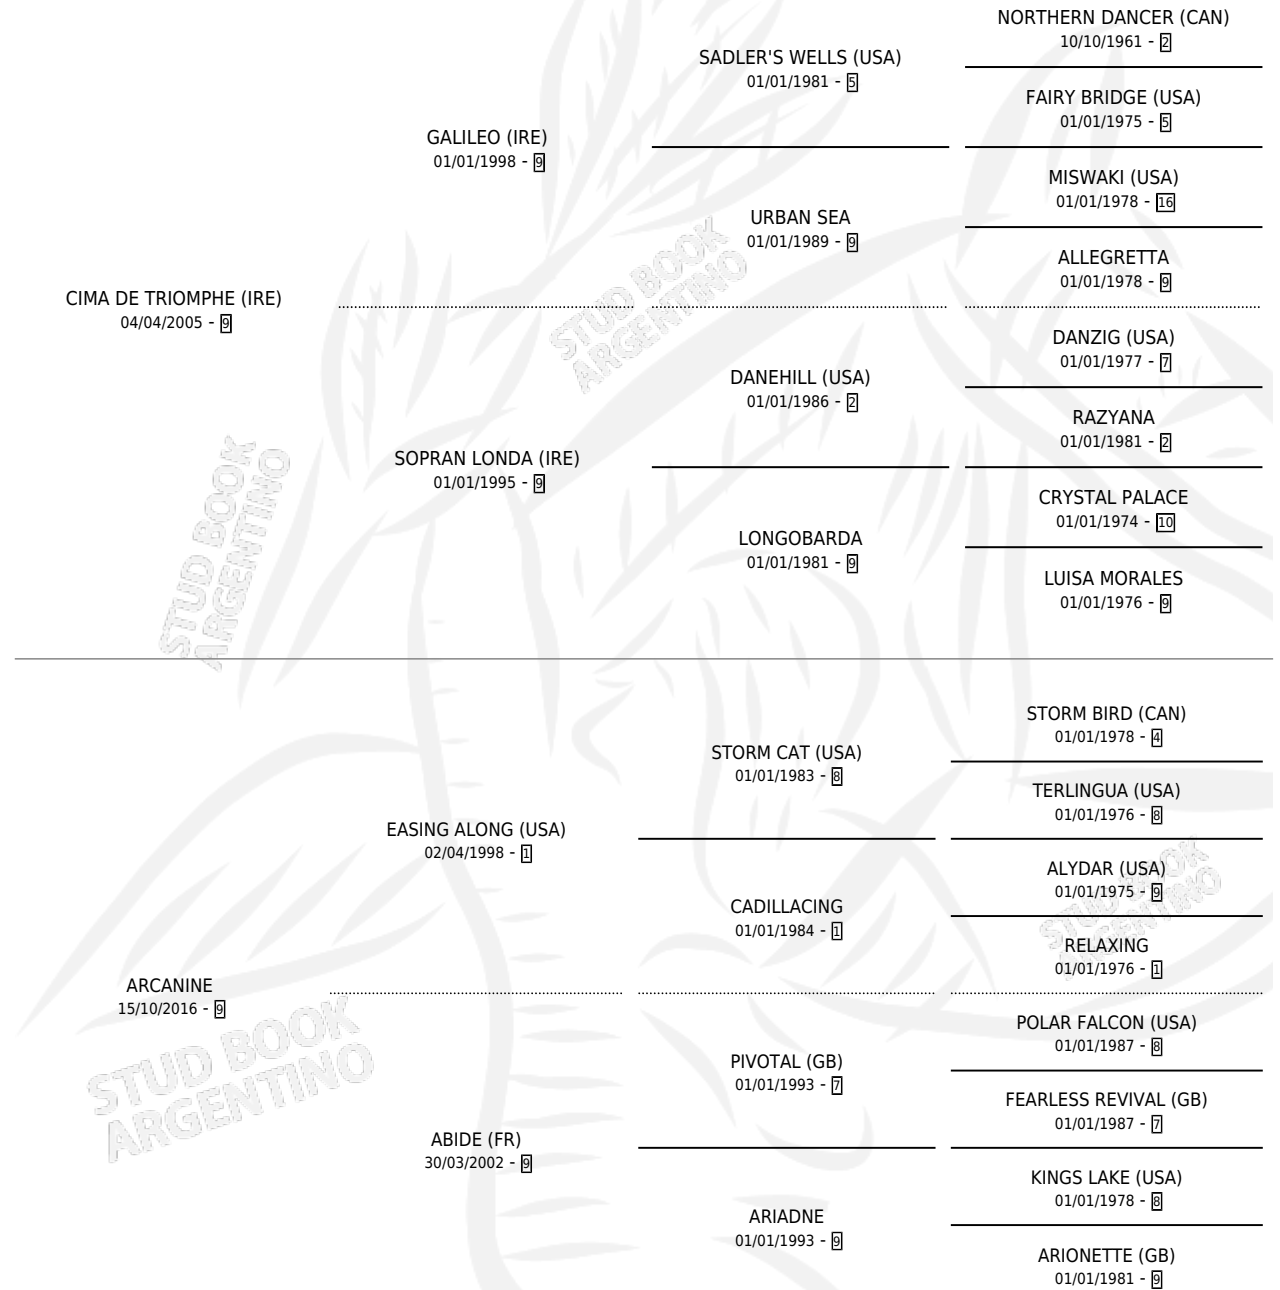

MARSEILLE

por CIMA DE TRIOMPHE (IRE) y ARCANINE por EASING ALONG (USA)

Argentina · Hembra · Tordillo · SP · 25/08/2023
Familia 9-h · Volumen 45

ESTADO

TIPIFICACIÓN SANGUÍNEA	X
TIPIFICACIÓN POR ADN	✓
PASAPORTE	✓
IDENTIFICACIÓN POR MICROCHIP	✓
REPRODUCTOR	X

Lugar de nacimiento: Don Arcangel
Criador: Don Arcangel

PEDIGREE

MARSEILLE

Datos oficiales del Stud Book Argentino

Documento generado el 05/05/2026

studbook.org.ar