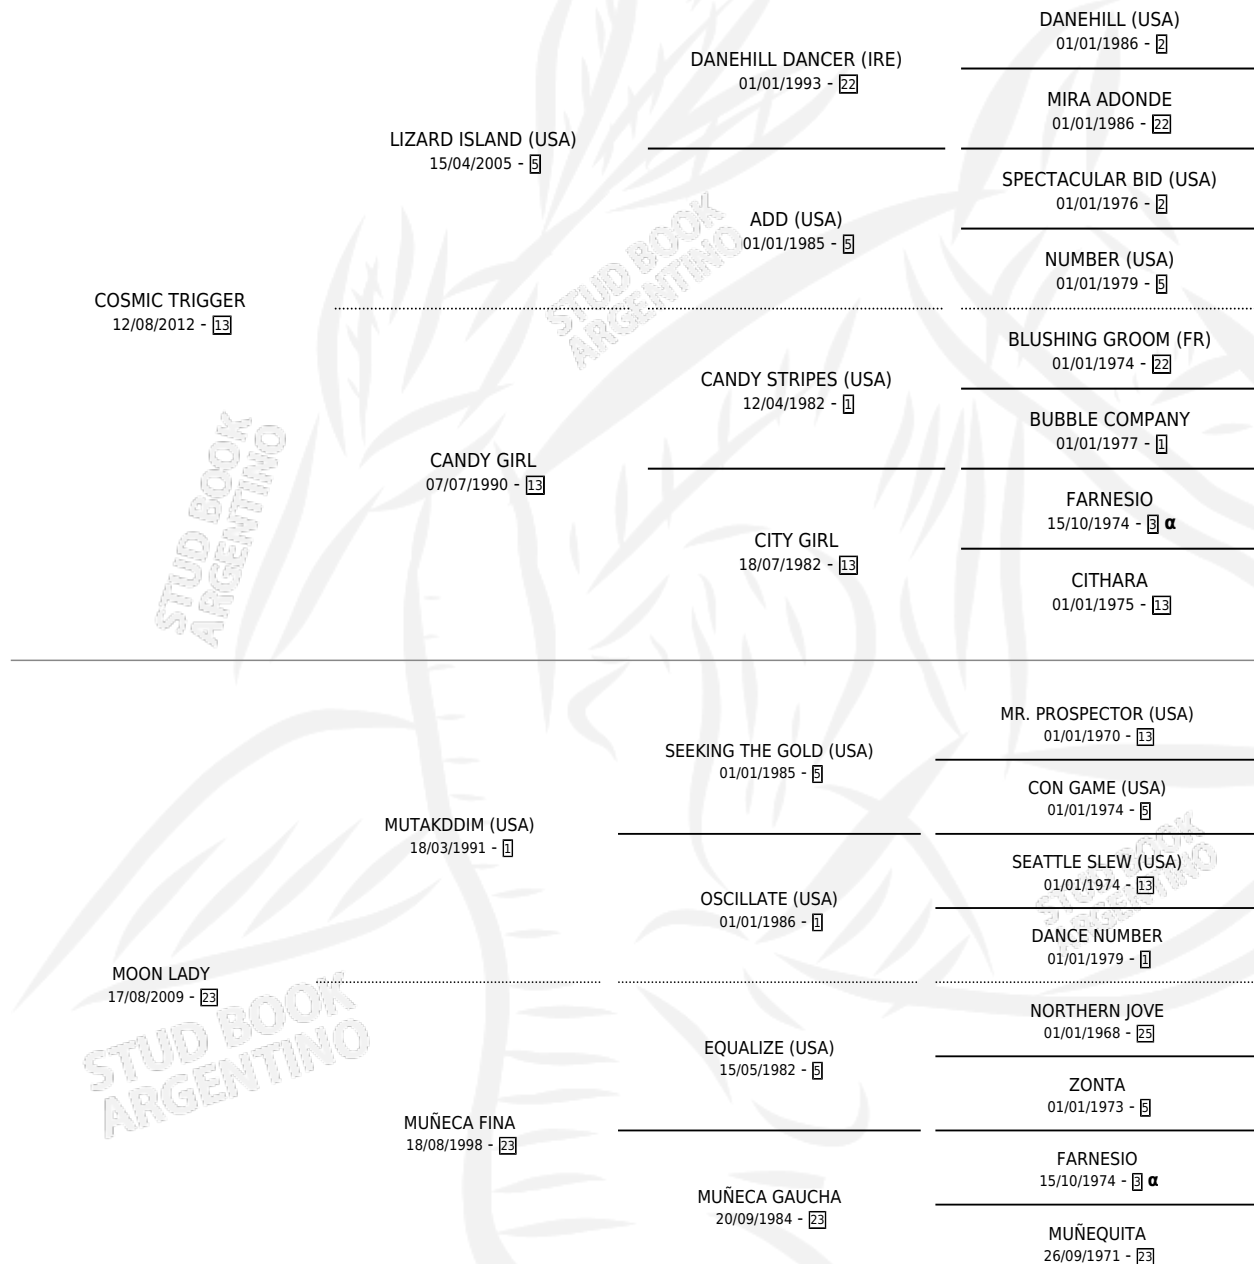

# MOGUL

por **COSMIC TRIGGER** y **MOON LADY** por **MUTAKDDIM** (USA)

Argentina · Macho · Zaino · SP · 25/08/2023  
Familia 23-a · Volumen 45

## ESTADO

TIPIFICACIÓN SANGUÍNEA	X
TIPIFICACIÓN POR ADN	✓
PASAPORTE	✓
IDENTIFICACIÓN POR MICROCHIP	✓
REPRODUCTOR	X

**Lugar de nacimiento:** Abolengo  
**Criador:** Abolengo

## PEDIGREE

INBREEDING : α