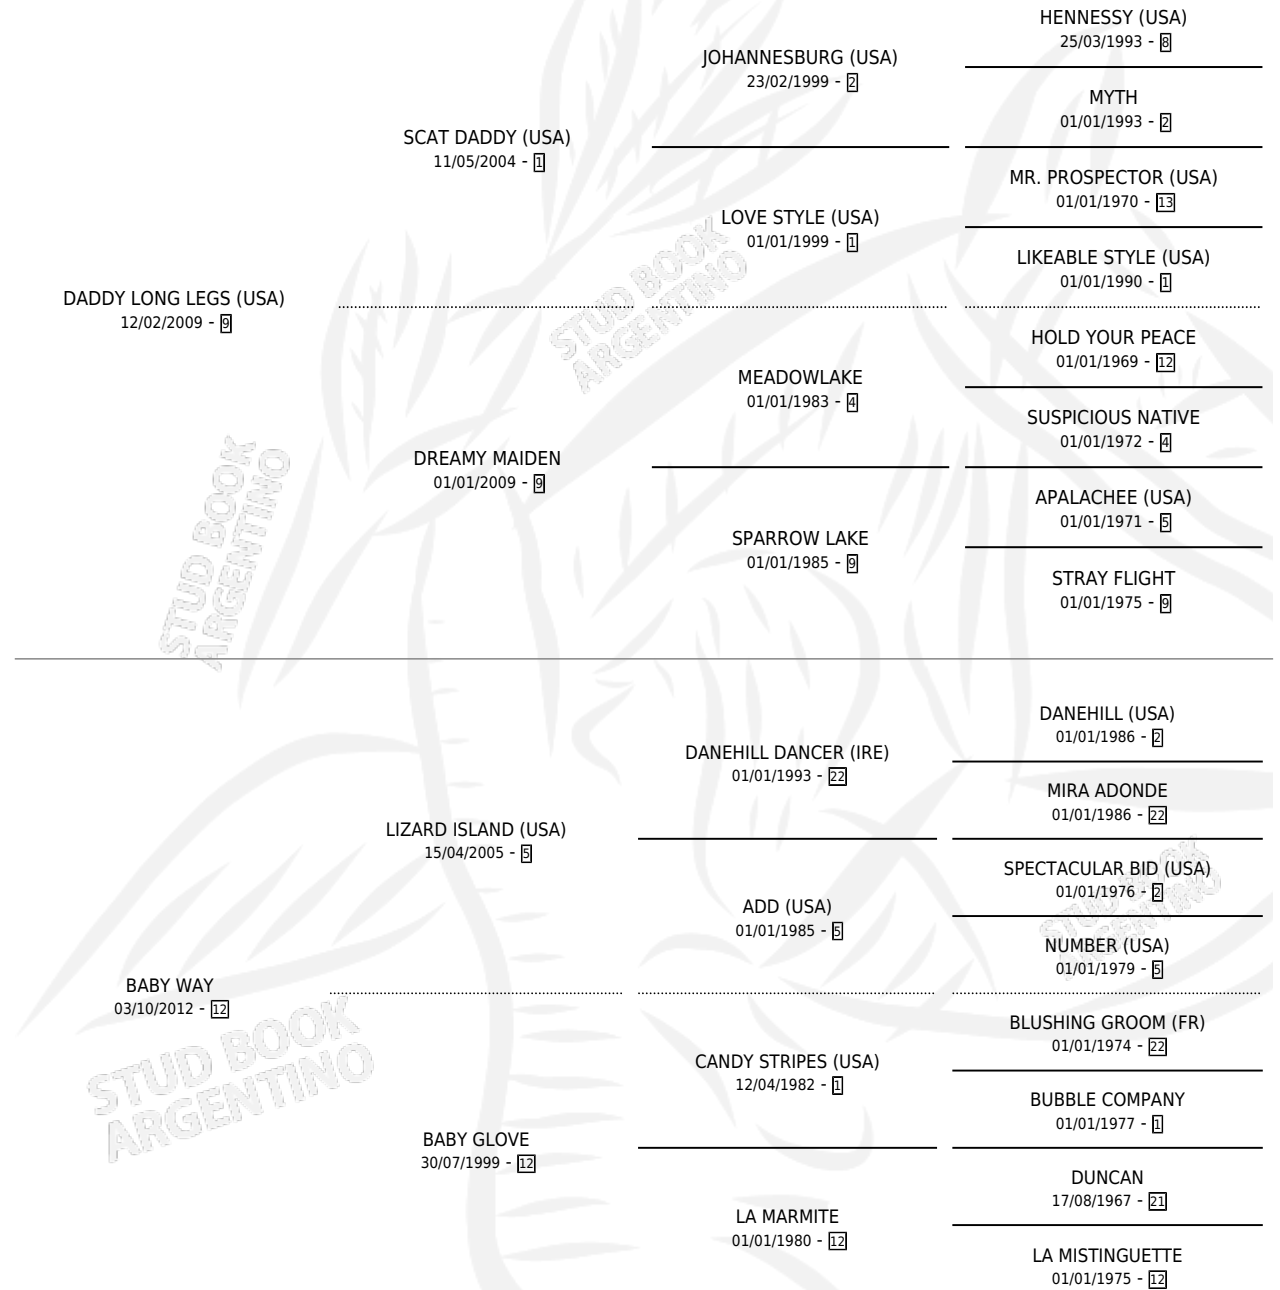

BABY DADDY

por **DADDY LONG LEGS (USA)** y **BABY WAY** por **LIZARD ISLAND (USA)**

Argentina · Macho · Zaino · SP · 26/08/2023
Familia 12-d · Volumen 45

ESTADO

TIPIFICACIÓN SANGUÍNEA	X
TIPIFICACIÓN POR ADN	✓
PASAPORTE	✓
IDENTIFICACIÓN POR MICROCHIP	✓
REPRODUCTOR	X

Lugar de nacimiento: Abolengo
Criador: Abolengo

PEDIGREE