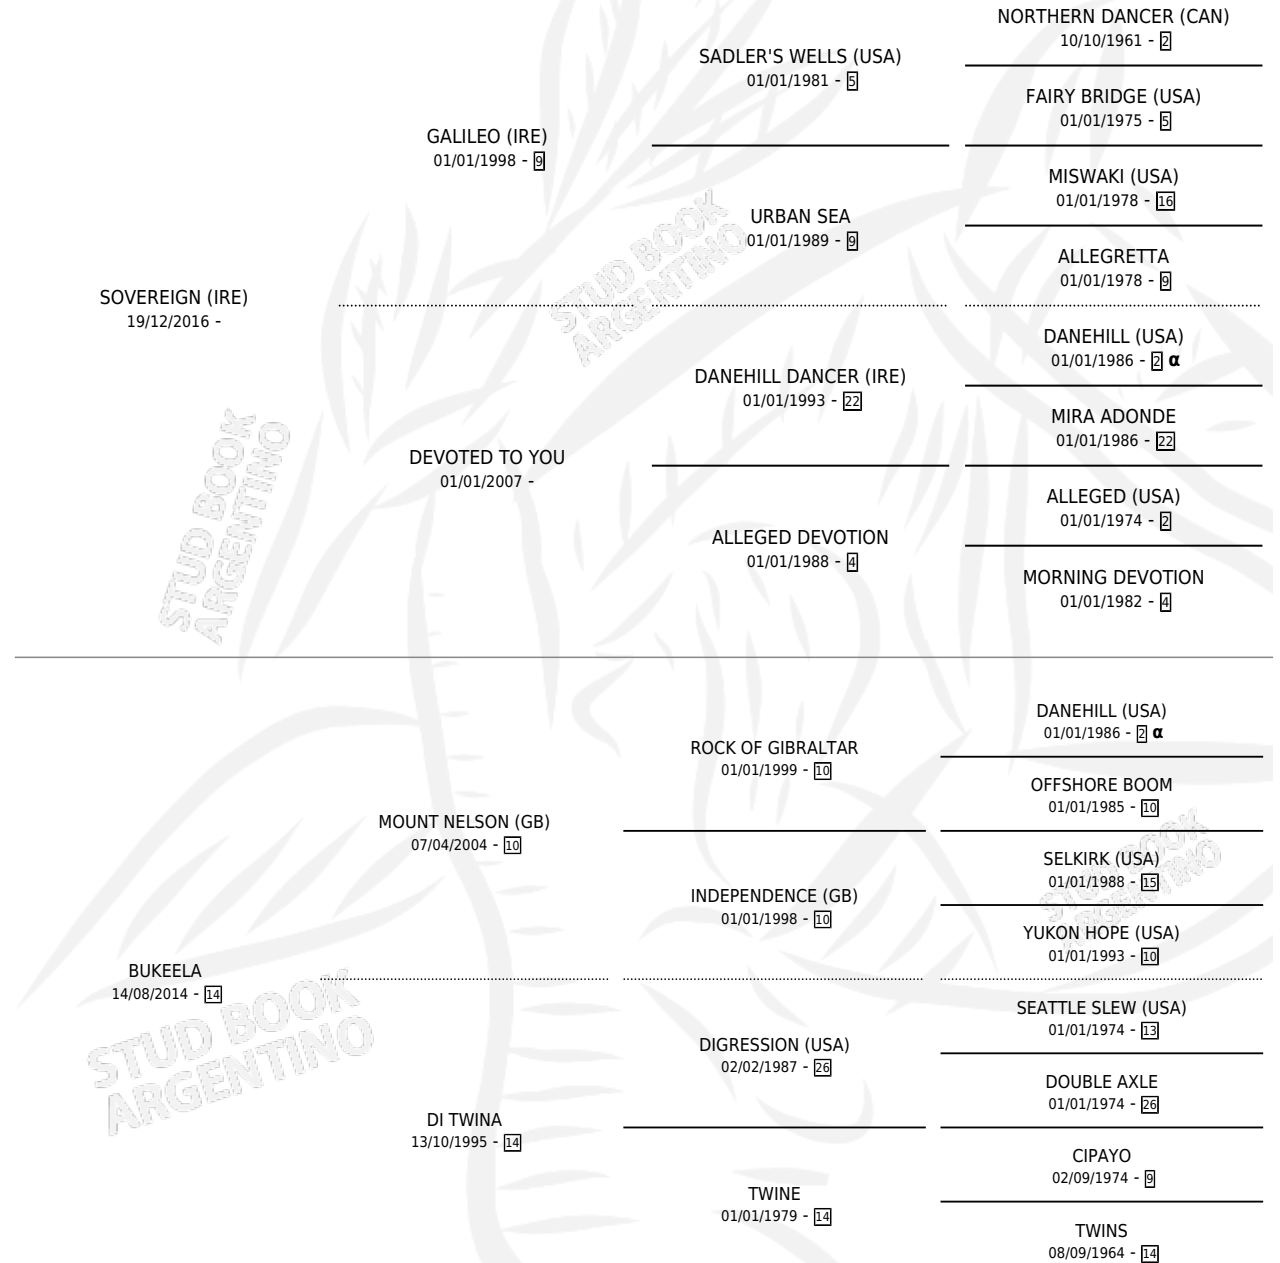

ISPIRAZIONE

por **SOVEREIGN (IRE)** y **BUKEELA** por **MOUNT NELSON (GB)**

Argentina · Hembra · Alazan · SP · 25/08/2023
Familia 14-c · Volumen 45

ESTADO

TIPIFICACIÓN SANGUÍNEA	X
TIPIFICACIÓN POR ADN	✓
PASAPORTE	✓
IDENTIFICACIÓN POR MICROCHIP	✓
REPRODUCTOR	X

Lugar de nacimiento: Cardenal
Criador: Cardenal

PEDIGREE

INBREEDING : α