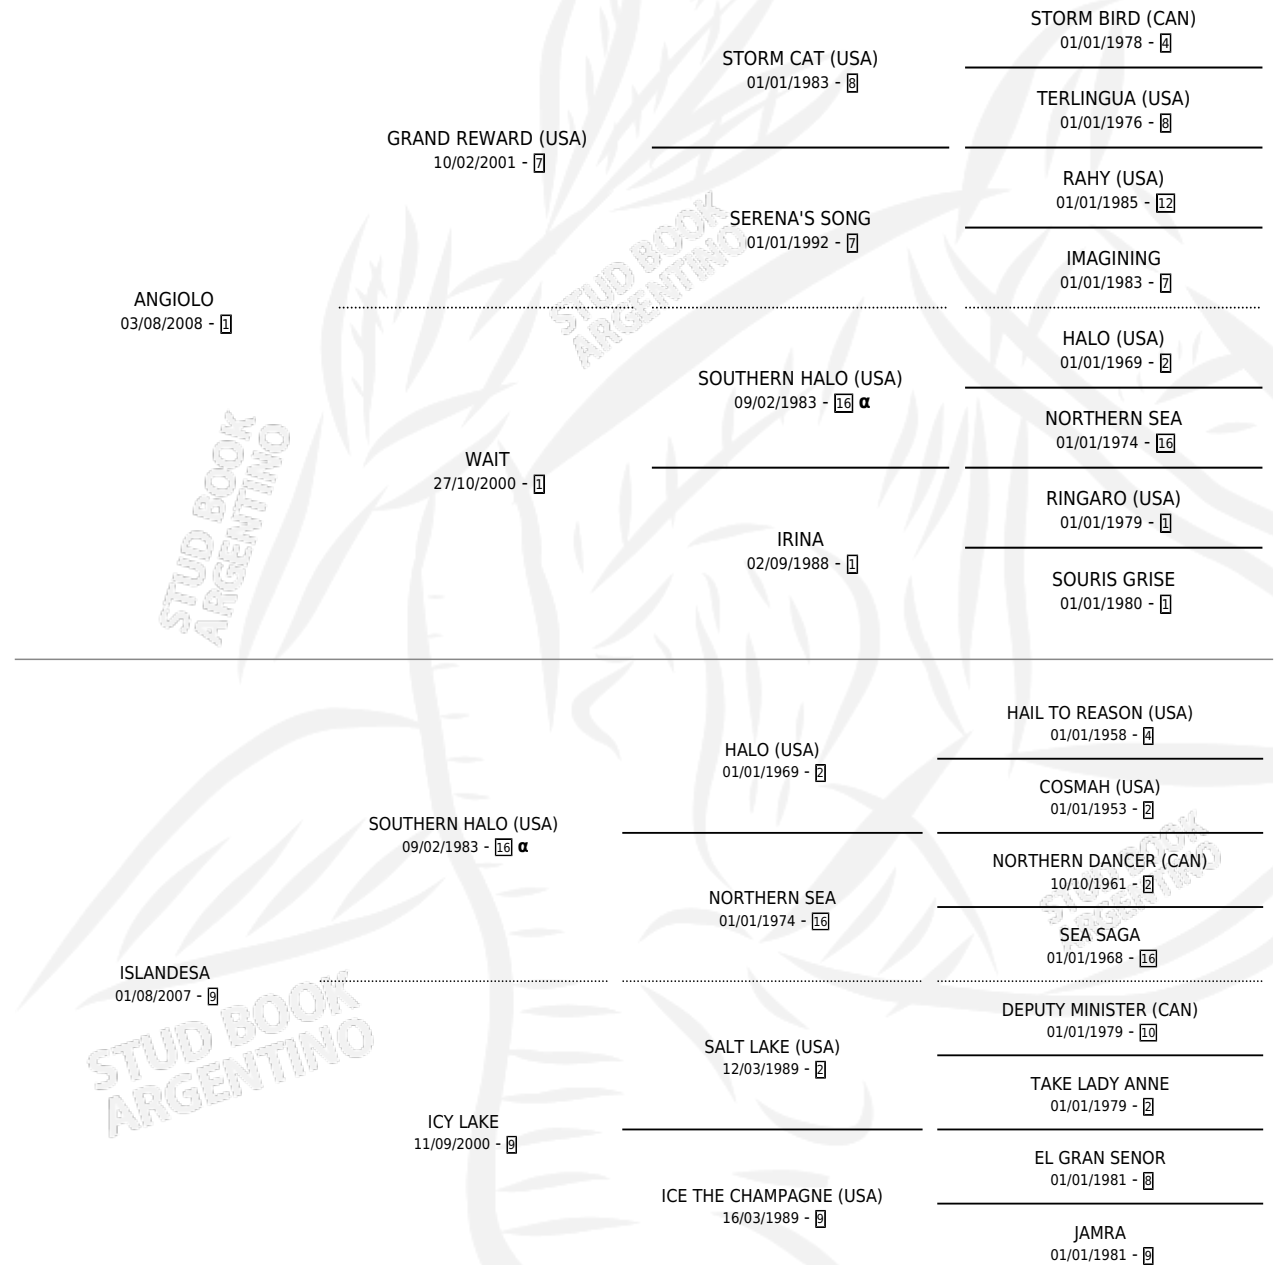

# JARDIN EN ARLES

por ANGIOLO y ISLANDESA por SOUTHERN HALO (USA)

Argentina · Macho · Alazan · SP · 19/09/2023

Familia 9 · Volumen 45

## ESTADO

TIPIFICACIÓN SANGUÍNEA	X
TIPIFICACIÓN POR ADN	✓
PASAPORTE	✓
IDENTIFICACIÓN POR MICROCHIP	✓
REPRODUCTOR	X

**Lugar de nacimiento:** Rancho Lujan

**Criador:** Tres Jota Sociedad Simple De La Seccion Iv

## PEDIGREE

INBREEDING : α