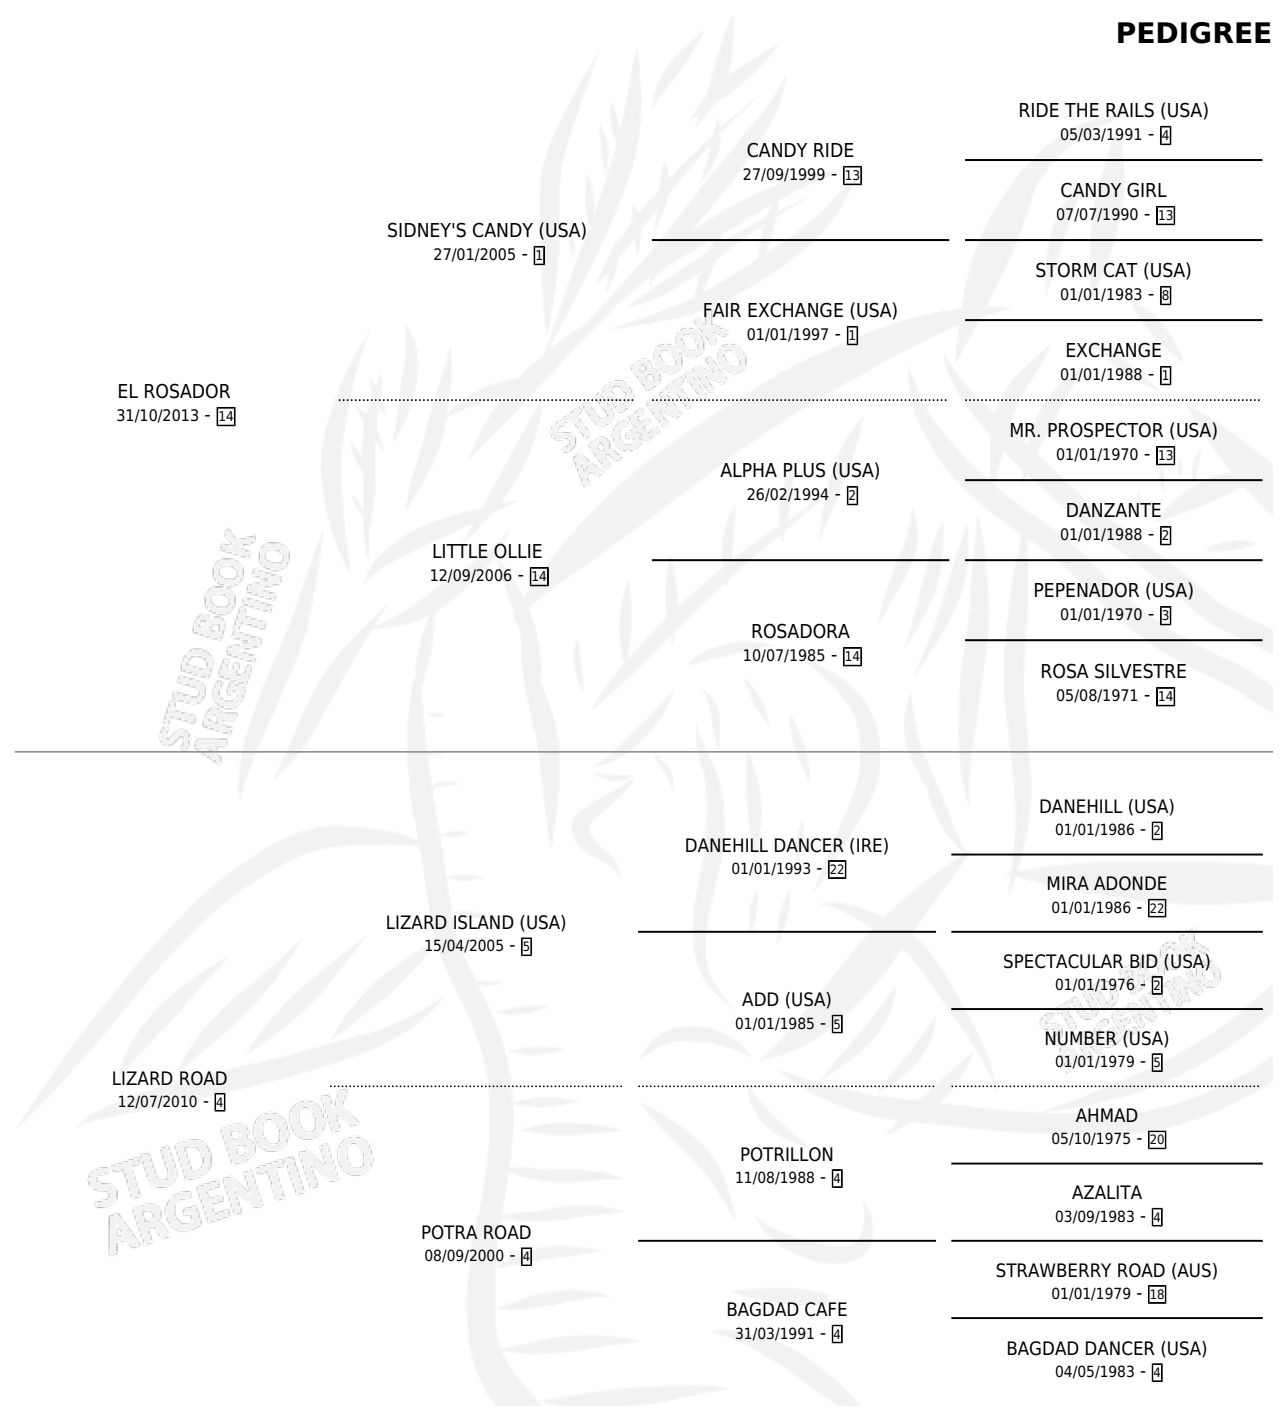

SOY EL BATI

por EL ROSADOR y LIZARD ROAD por LIZARD ISLAND (USA)

Argentina · Macho · Zaino · SP · 16/08/2023
Familia 4-m · Volumen 45

ESTADO

TIPIFICACIÓN SANGUÍNEA	X
TIPIFICACIÓN POR ADN	✓
PASAPORTE	✓
IDENTIFICACIÓN POR MICROCHIP	✓
REPRODUCTOR	X

Lugar de nacimiento: Polo
Criador: Polo

PEDIGREE

CAMPAÑA

Solo carreras oficiales de Argentina

POR EDAD

EDAD	CC	1°	2°	3°	4°	5°	NP	CLC	CLG	CLCG1	CLGG1	IMPORTE	GANANCIA / CC
2 AÑOS	2	0	0	0	0	0	2	0	0	0	0	\$150,000	\$75,000
TOTALES	2	0	0	0	0	0	2	0	0	0	0	\$150,000	\$75,000
%		0.0%	0.0%	0.0%	0.0%	0.0%	100%	0.0%	0.0%	0.0%	0.0%		