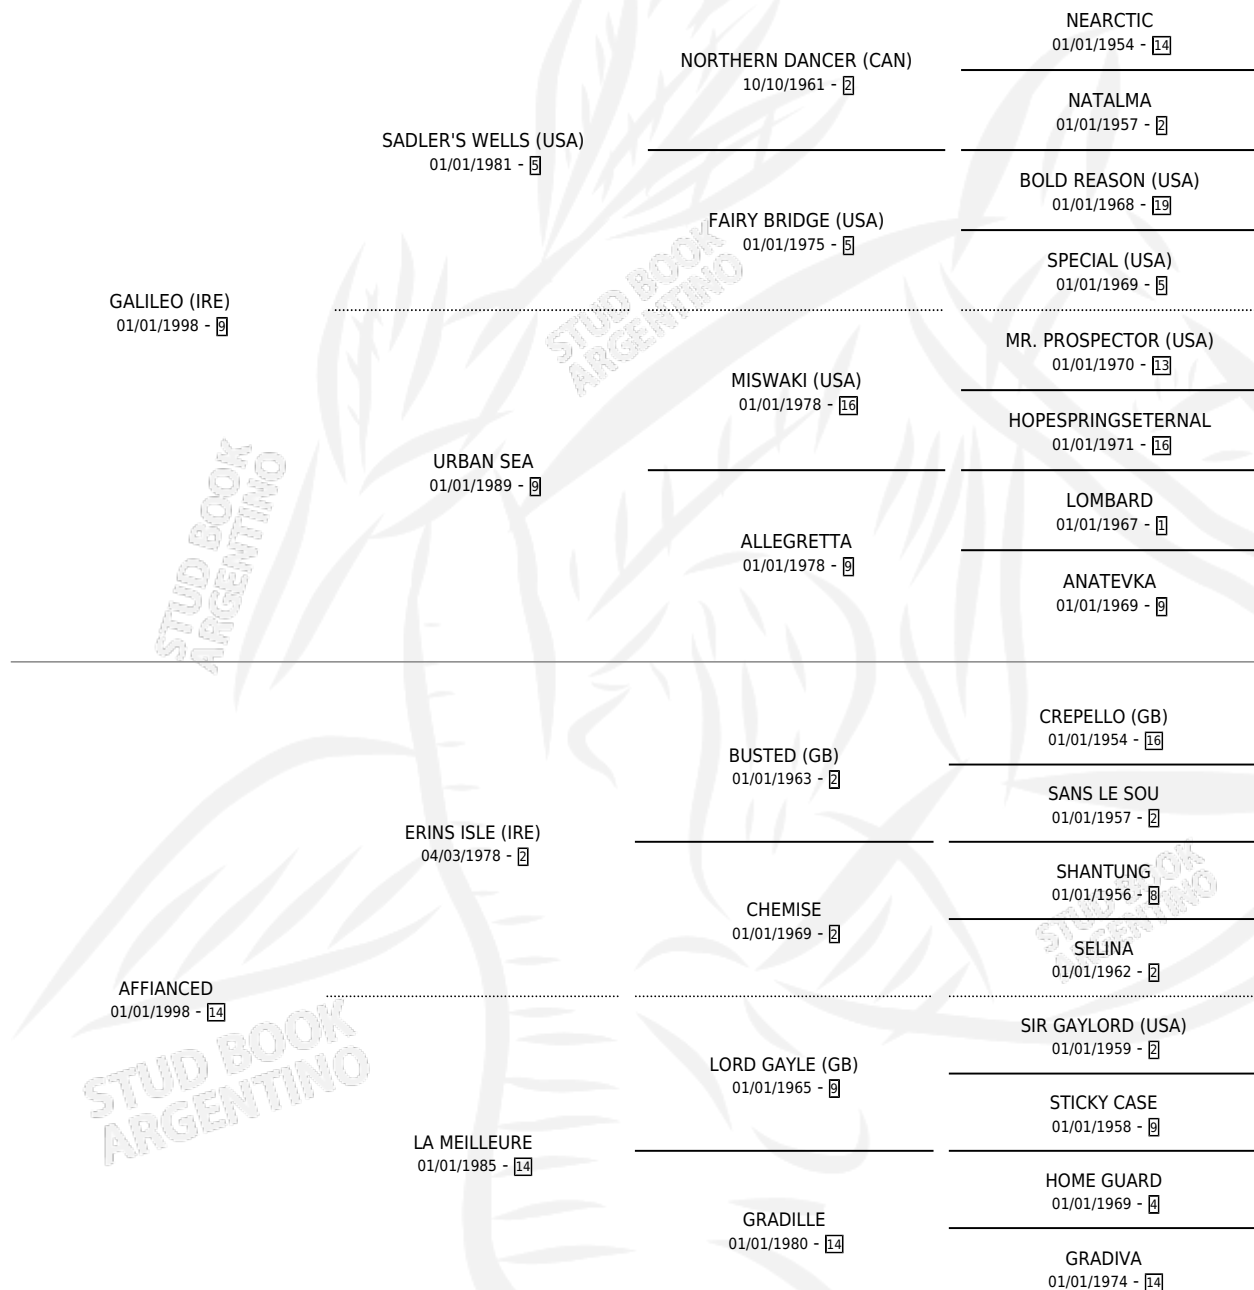

SINGE THE TURF

por GALILEO (IRE) y AFFIANCED por ERINS ISLE (IRE)

Argentina · Macho · Alazan · SP · 01/01/2008
Familia · Volumen 40

ESTADO

TIPIFICACIÓN SANGUÍNEA	X
TIPIFICACIÓN POR ADN	X
PASAPORTE	X
IDENTIFICACIÓN POR MICROCHIP	X
REPRODUCTOR	X

Lugar de nacimiento: Campo particular

Criador: Sin dato

~

HIJOS

	MACHOS	HEMBRAS
2 NACIERON	2	0
1 CORRIERON	1	0

SIN ACTUACIONES

PEDIGREE

SINGE THE TURF