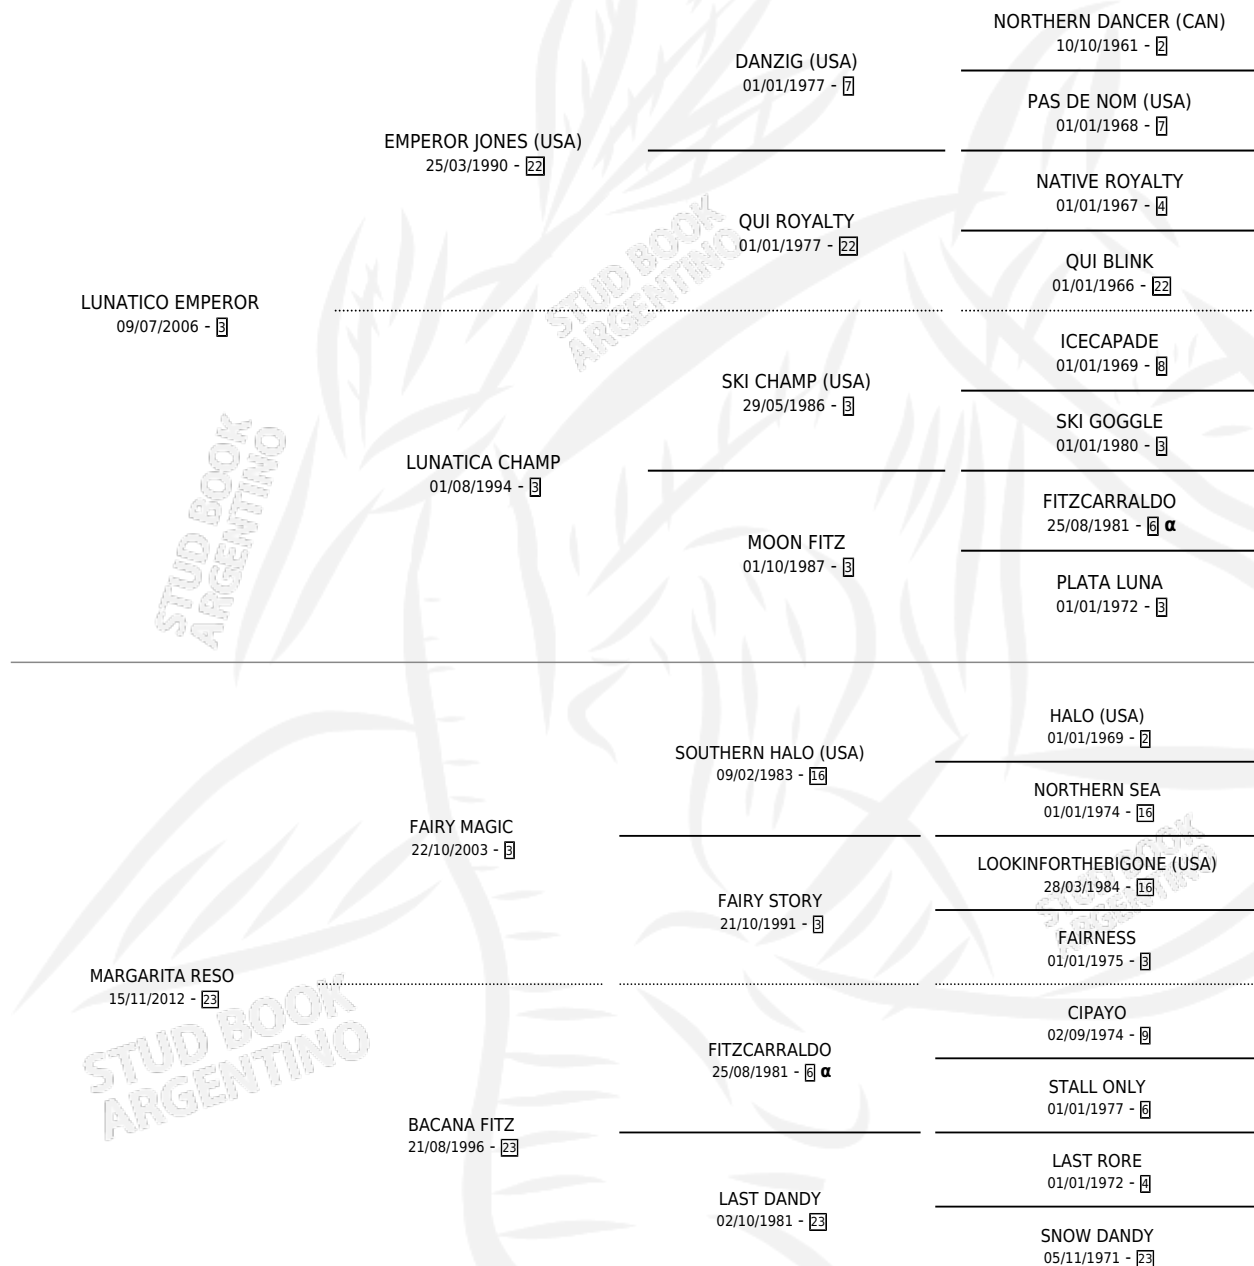

MARGARITA LU

por LUNATICO EMPEROR y MARGARITA RESO por FAIRY MAGIC

Argentina · Hembra · Zaino · SP · 31/08/2023
Familia 23-a · Volumen 45

ESTADO

TIPIFICACIÓN SANGUÍNEA	X
TIPIFICACIÓN POR ADN	✓
PASAPORTE	X
IDENTIFICACIÓN POR MICROCHIP	✓
REPRODUCTOR	X

Lugar de nacimiento: El Entrevero

Criador: El Entrevero

PEDIGREE

INBREEDING : α

MARGARITA LU

Datos oficiales del Stud Book Argentino

Documento generado el 12/06/2026

studbook.org.ar