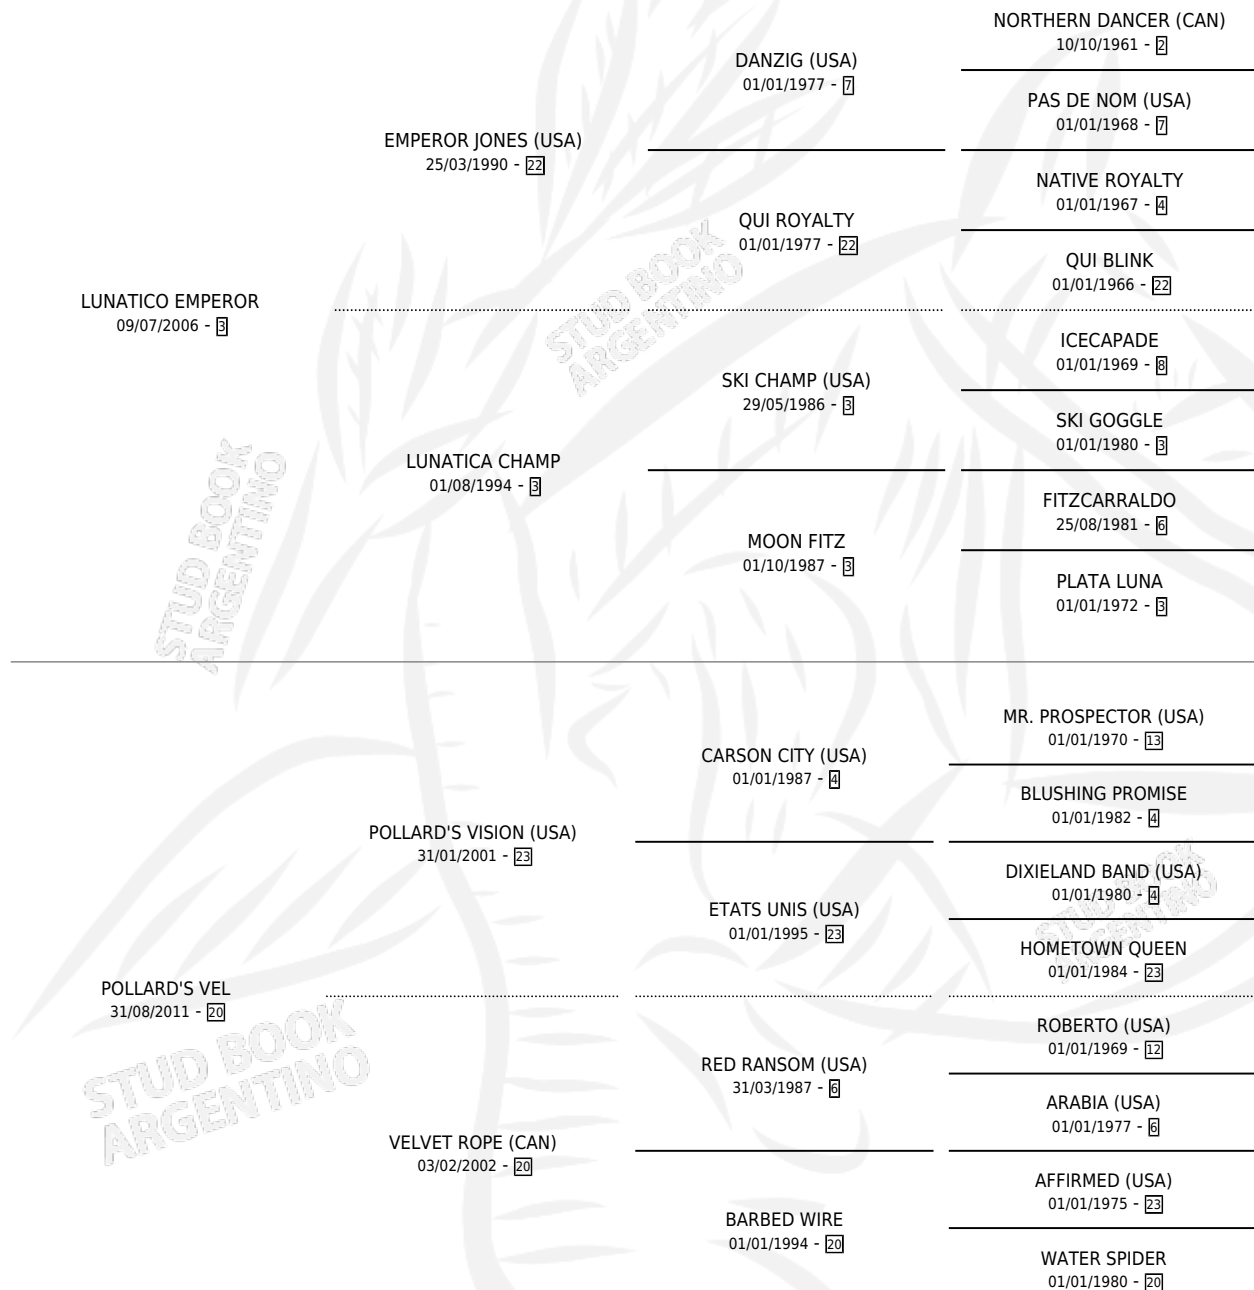

HECHICERA LU

por LUNATICO EMPEROR y POLLARD'S VEL por
POLLARD'S VISION (USA)

Argentina · Hembra · Zaino · SP · 09/08/2023
Familia 20-a · Volumen 45

ESTADO

TIPIFICACIÓN SANGUÍNEA	X
TIPIFICACIÓN POR ADN	✓
PASAPORTE	X
IDENTIFICACIÓN POR MICROCHIP	✓
REPRODUCTOR	X

Lugar de nacimiento: El Entrevero

Criador: El Entrevero

PEDIGREE

HECHICERA LU

Datos oficiales del Stud Book Argentino

Documento generado el 09/05/2026

studbook.org.ar