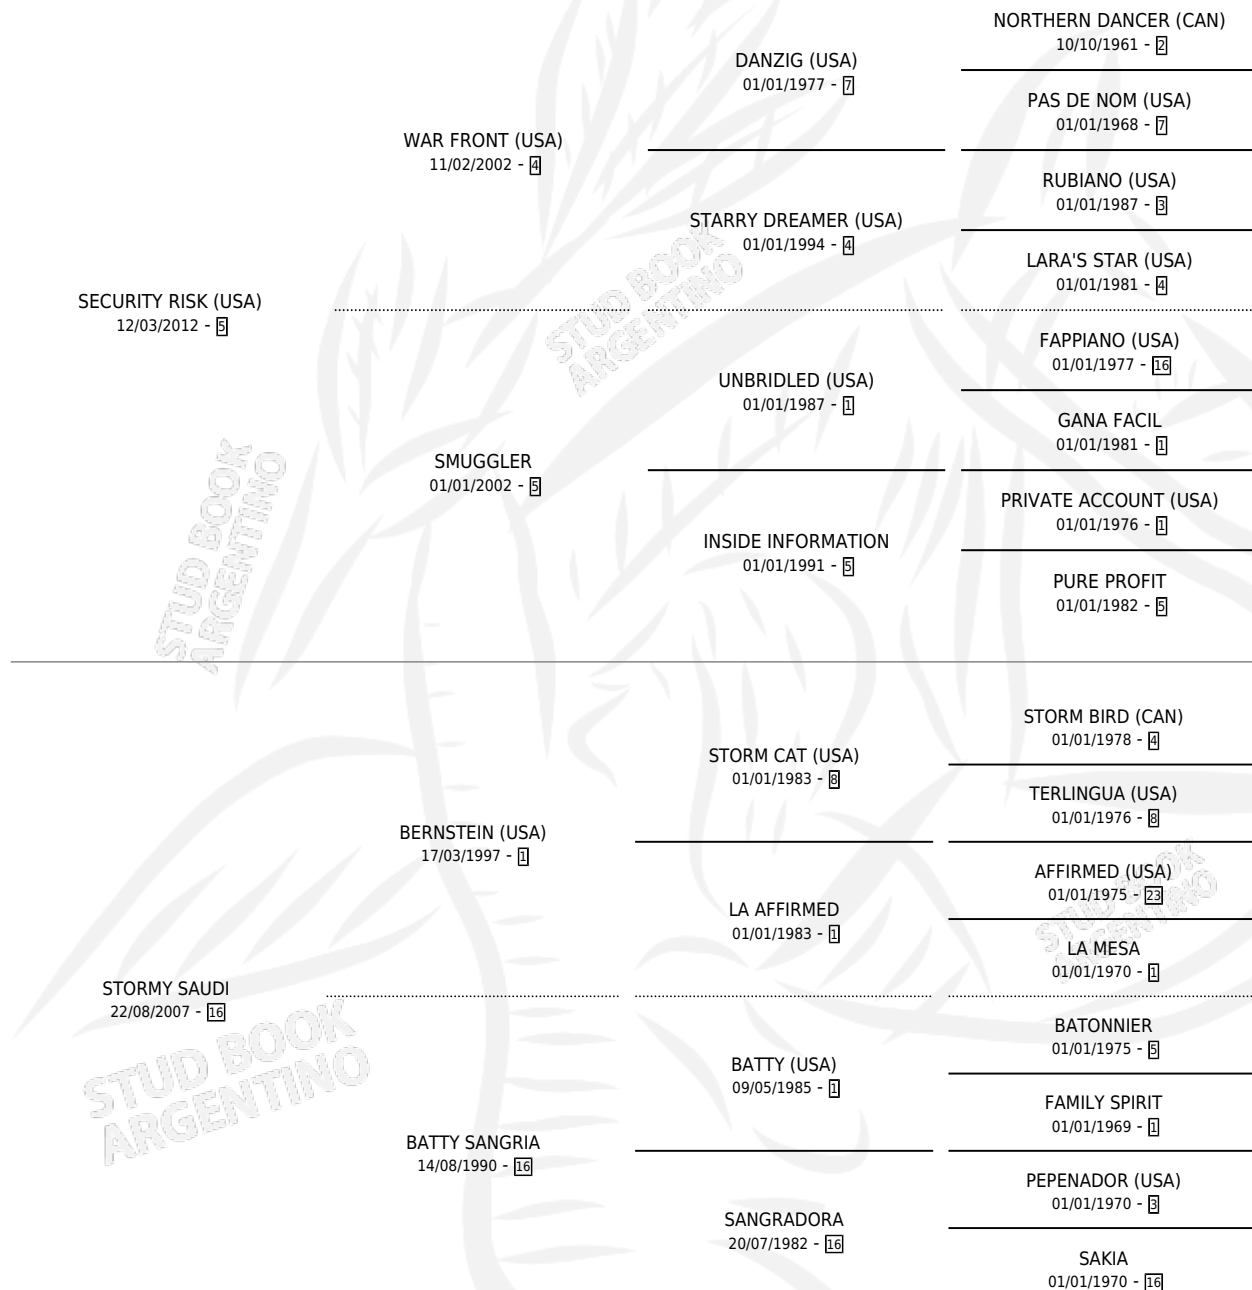

HANNAN RISK

por SECURITY RISK (USA) y STORMY SAUDI por
BERNSTEIN (USA)

Argentina · Hembra · Zaino · SP · 14/09/2023
Familia 16-e · Volumen 45

ESTADO

TIPIFICACIÓN SANGUÍNEA	X
TIPIFICACIÓN POR ADN	✓
PASAPORTE	✓
IDENTIFICACIÓN POR MICROCHIP	✓
REPRODUCTOR	X

Lugar de nacimiento: Santa Ana

Criador: Haras Santa Ana Soc De Hecho De Iguacel
Miguel A Iguacel Antonio C Iguacel Manuel R

PEDIGREE

HANNAN RISK

Datos oficiales del Stud Book Argentino

Documento generado el 08/05/2026