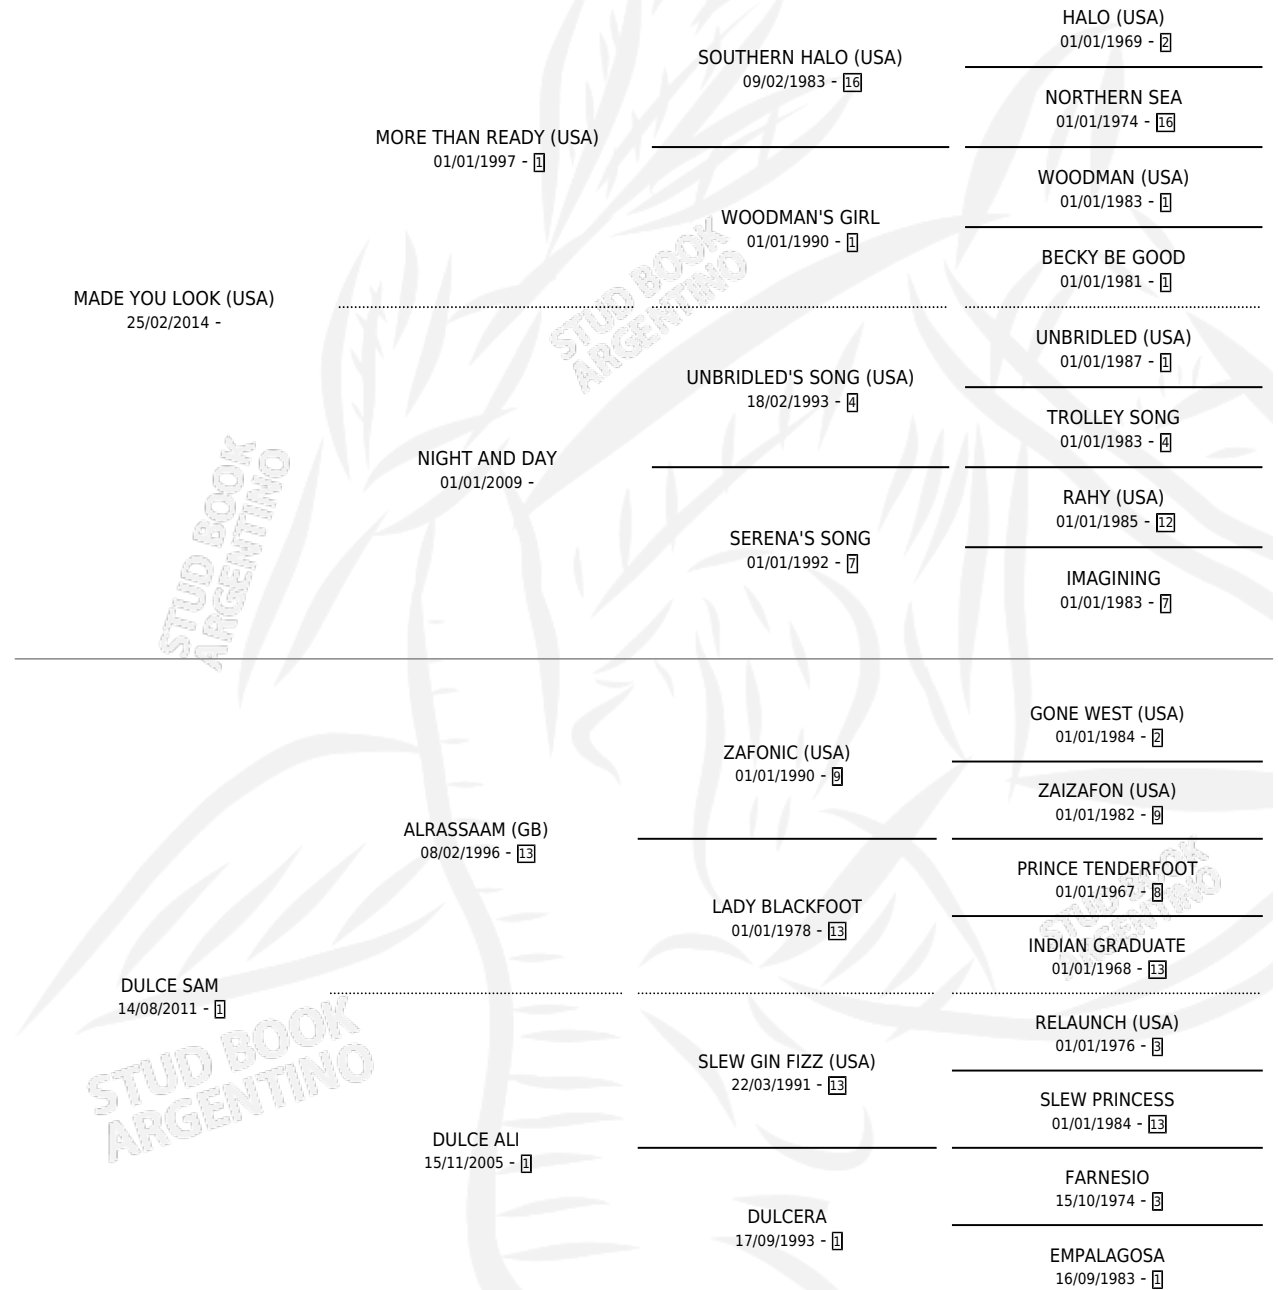

DULCINEA SAM

por **MADE YOU LOOK (USA)** y **DULCE SAM** por **ALRASSAAM (GB)**

Argentina · Hembra · Zaino · SP · 05/07/2023
Familia 1-e · Volumen 45

ESTADO

TIPIFICACIÓN SANGUÍNEA	X
TIPIFICACIÓN POR ADN	✓
PASAPORTE	✓
IDENTIFICACIÓN POR MICROCHIP	✓
REPRODUCTOR	X

Lugar de nacimiento: Haras Gran Muñeca

Criador: Haras Gran Muñeca

PEDIGREE

DULCINEA SAM

Datos oficiales del Stud Book Argentino

Documento generado el 28/04/2026

studbook.org.ar