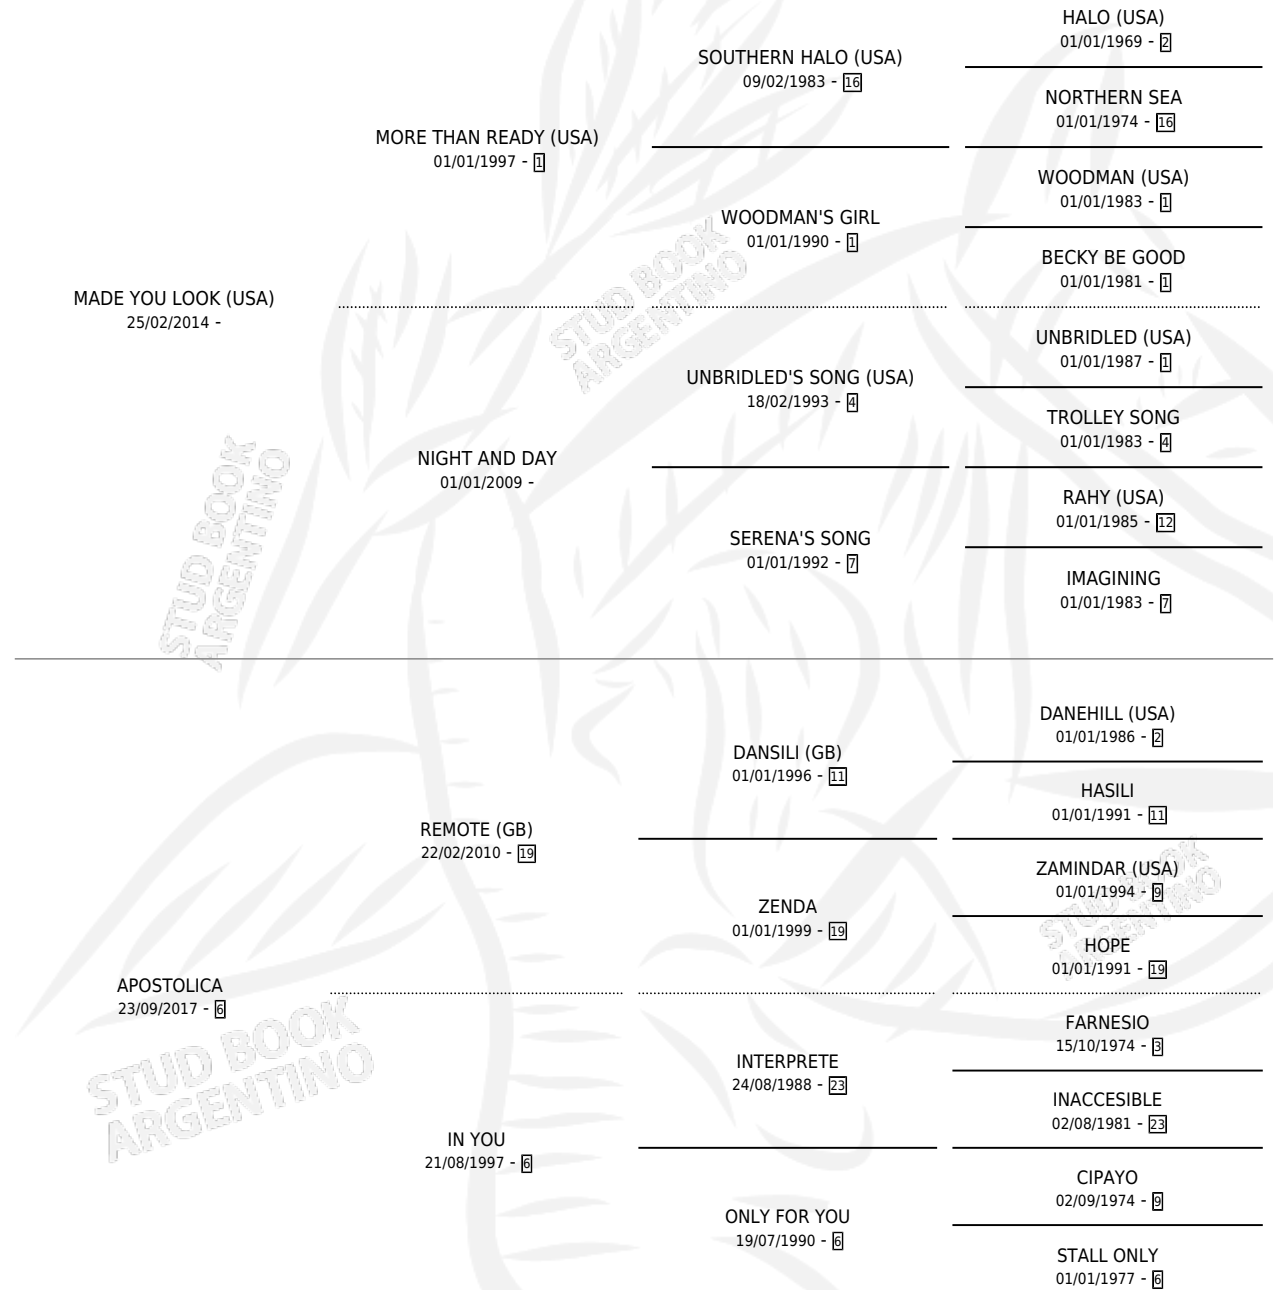

APOSTOLICA REAL

por MADE YOU LOOK (USA) y APOSTOLICA por REMOTE (GB)

Argentina · Hembra · Alazan · SP · 05/07/2023
Familia 6-e · Volumen 45

ESTADO

TIPIFICACIÓN SANGUÍNEA	X
TIPIFICACIÓN POR ADN	✓
PASAPORTE	✓
IDENTIFICACIÓN POR MICROCHIP	✓
REPRODUCTOR	X

Lugar de nacimiento: Haras Gran Muñeca

Criador: Haras Gran Muñeca

PEDIGREE