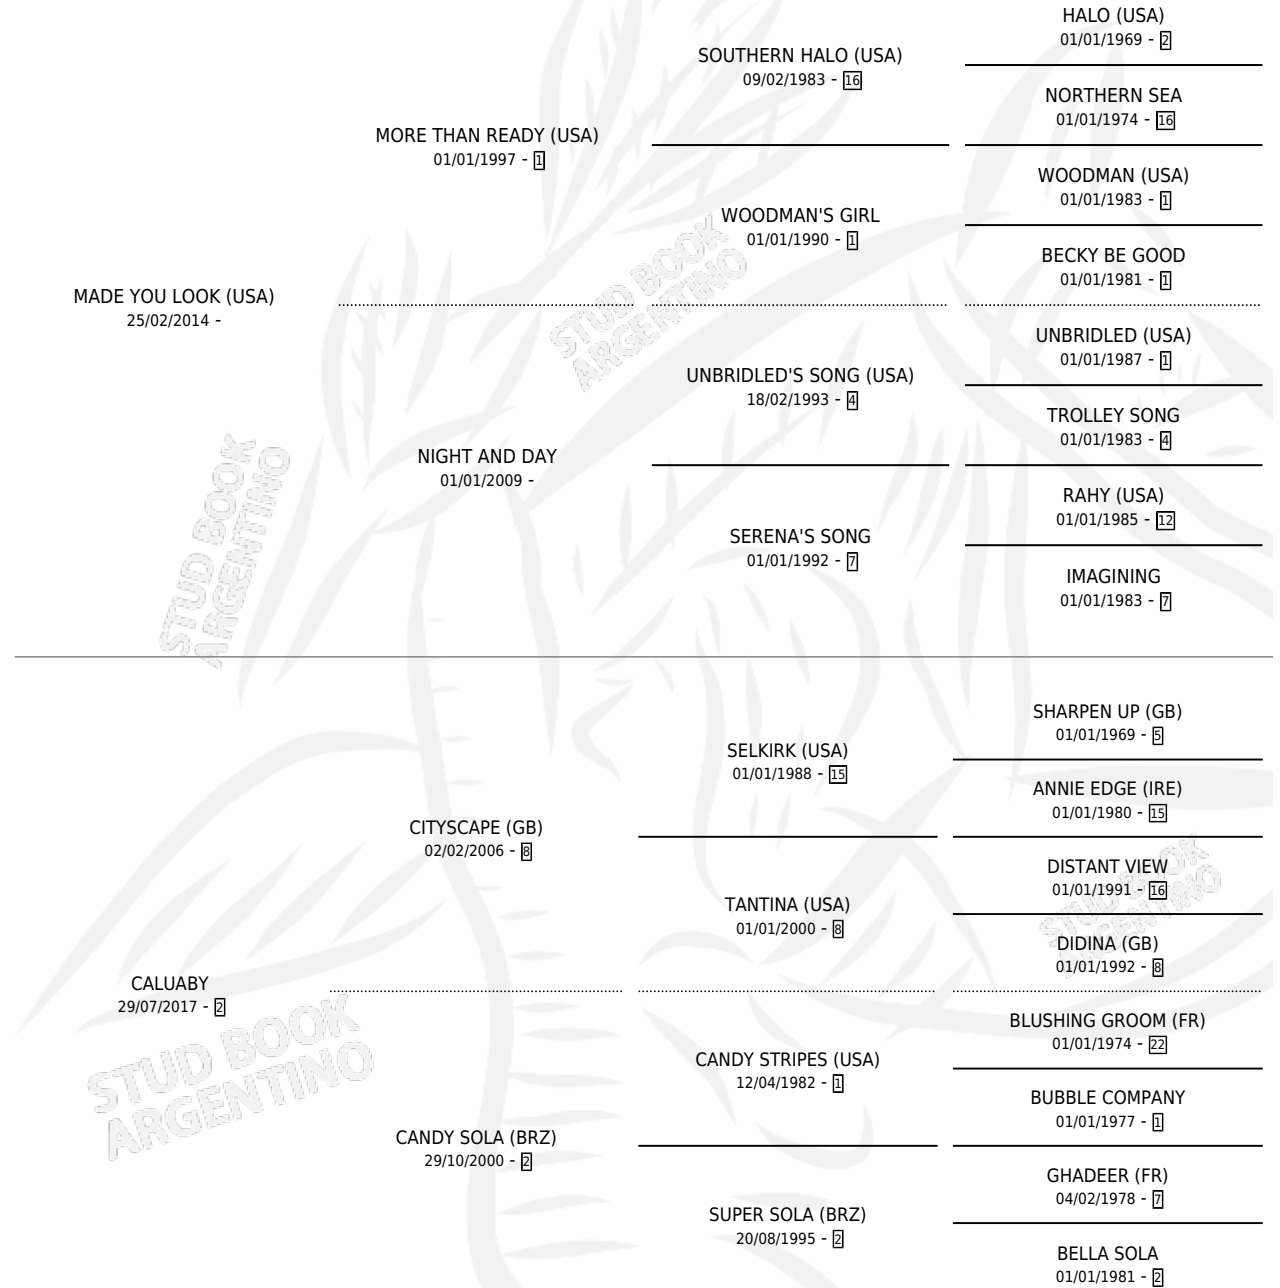

CALLADA ERES

por **MADE YOU LOOK (USA)** y **CALUABY** por **CITYSCAPE (GB)**

Argentina · Hembra · Alazan · SP · 18/07/2023
Familia 2-n · Volumen 45

ESTADO

TIPIFICACIÓN SANGUÍNEA	X
TIPIFICACIÓN POR ADN	✓
PASAPORTE	✓
IDENTIFICACIÓN POR MICROCHIP	✓
REPRODUCTOR	X

Lugar de nacimiento: Haras Gran Muñeca

Criador: Haras Gran Muñeca

PEDIGREE

CALLADA ERES

Datos oficiales del Stud Book Argentino

Documento generado el 28/04/2026

studbook.org.ar