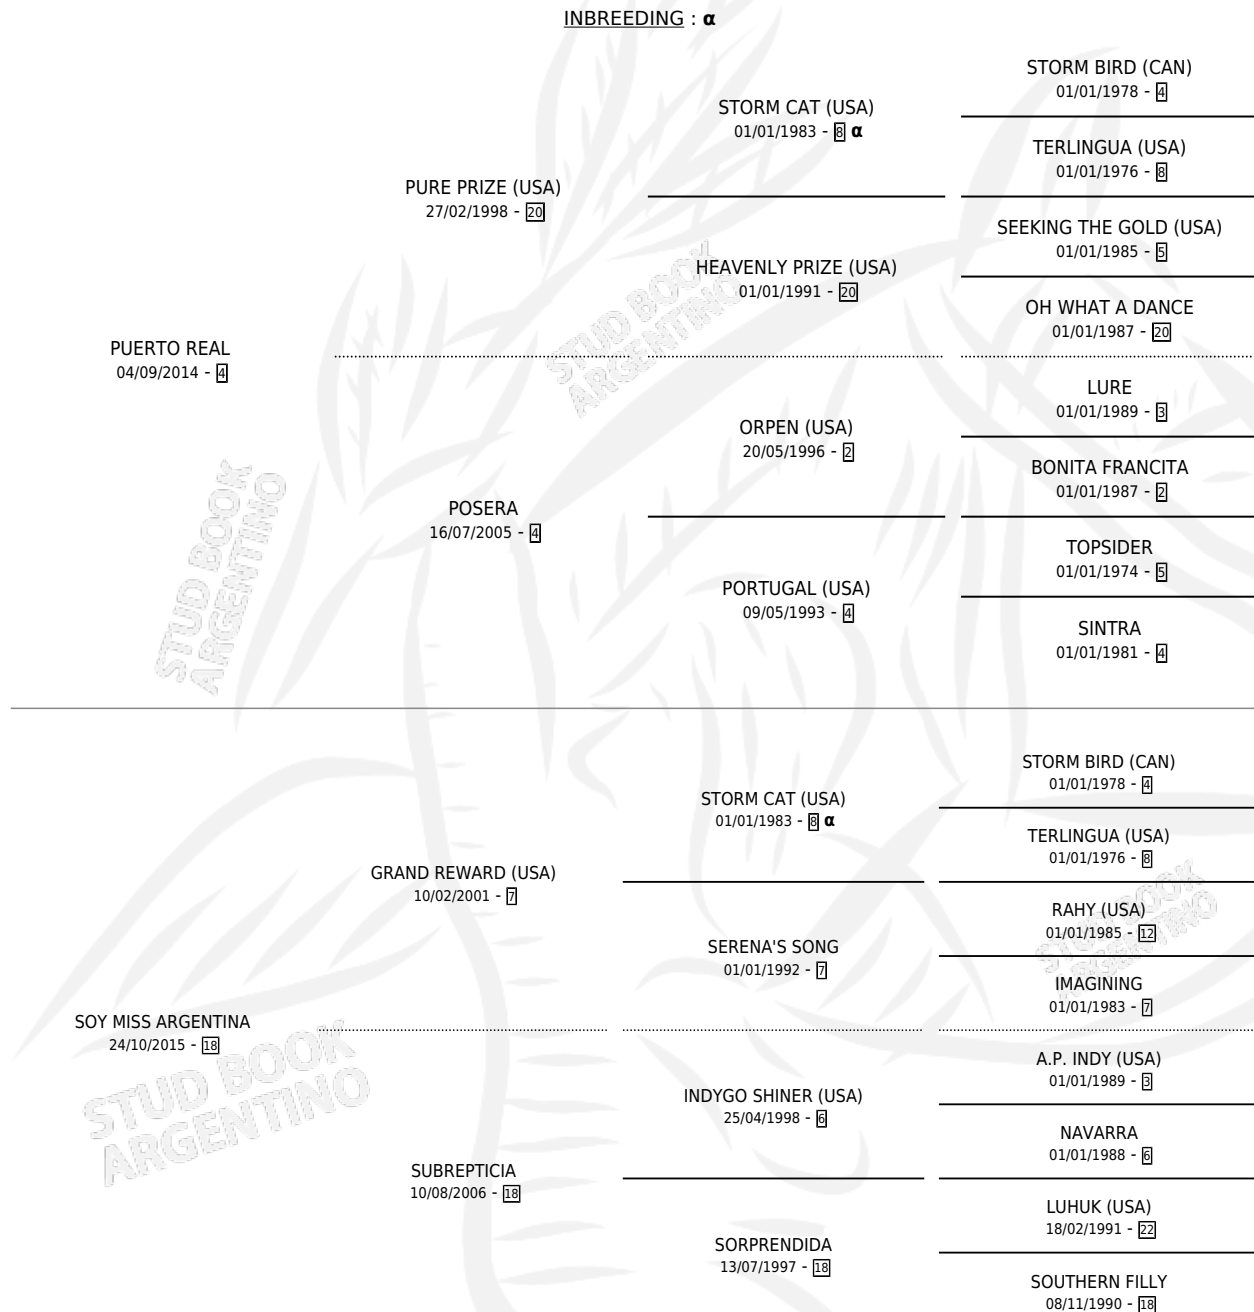

PORT REWARD

por **PUERTO REAL** y **SOY MISS ARGENTINA** por **GRAND REWARD (USA)**

Argentina · Macho · Zaino · SP · 10/09/2023
Familia 18-a · Volumen 45

ESTADO

TIPIFICACIÓN SANGUÍNEA	X
TIPIFICACIÓN POR ADN	X
PASAPORTE	X
IDENTIFICACIÓN POR MICROCHIP	X
REPRODUCTOR	X

Lugar de nacimiento: Traslasierra
Criador: Quibus Maria Cristina

PEDIGREE

INBREEDING : α

PORT REWARD

Datos oficiales del Stud Book Argentino

Documento generado el 12/06/2026

studbook.org.ar