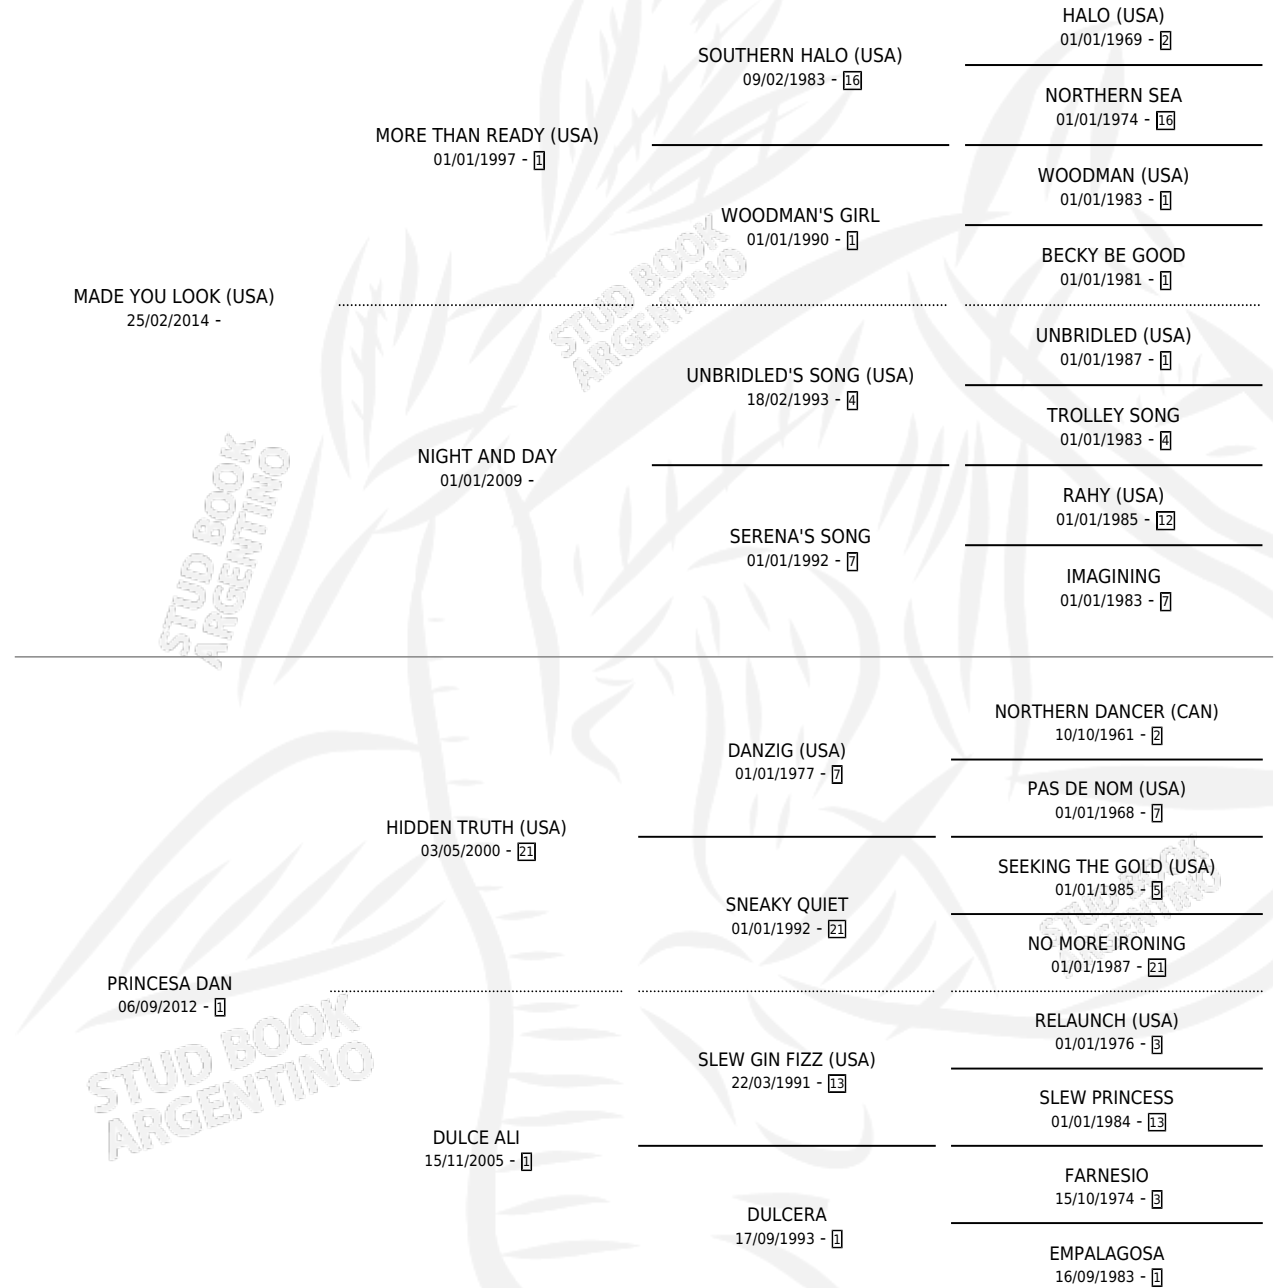

PRICIPESCA BELLA

por **MADE YOU LOOK (USA)** y **PRINCESA DAN** por **HIDDEN TRUTH (USA)**

Argentina · Hembra · Zaino · SP · 21/07/2023
Familia 1-e · Volumen 45

ESTADO

TIPIFICACIÓN SANGUÍNEA	X
TIPIFICACIÓN POR ADN	✓
PASAPORTE	✓
IDENTIFICACIÓN POR MICROCHIP	✓
REPRODUCTOR	X

Lugar de nacimiento: Haras Gran Muñeca

Criador: Haras Gran Muñeca

PEDIGREE

CAMPAÑA

Solo carreras oficiales de Argentina

POR EDAD

EDAD	CC	1°	2°	3°	4°	5°	NP	CLC	CLG	CLCG1	CLGG1	IMPORTE	GANANCIA / CC
2 AÑOS	3	1	0	1	0	1	0	2	0	0	0	\$7,238,000	\$2,412,667
TOTALES	3	1	0	1	0	1	0	2	0	0	0	\$7,238,000	\$2,412,667
%		33.3%	0.0%	33.3%	0.0%	33.3%	0.0%	66.7%	0.0%	0.0%	0.0%		

Ganadora en San Isidro debutando - \$7,238,000, a los 2 años, incluso 3ra Clasico Antartida Argentina **[L]**.

POR DISTANCIA

HIPODROMO	CC	1°	2°	3°	4°	5°	NP	CLC	CLG	CLCG1	CLGG1	IMPORTE
SAN ISIDRO	2	1	0	1	0	0	0	1	0	0	0	\$6,650,000
1200 MTS	1	0	0	1	0	0	0	1	0	0	0	\$1,800,000
1000 MTS	1	1	0	0	0	0	0	0	0	0	0	\$4,850,000
PALERMO	1	0	0	0	0	1	0	1	0	0	0	\$588,000
1000 MTS	1	0	0	0	0	1	0	1	0	0	0	\$588,000