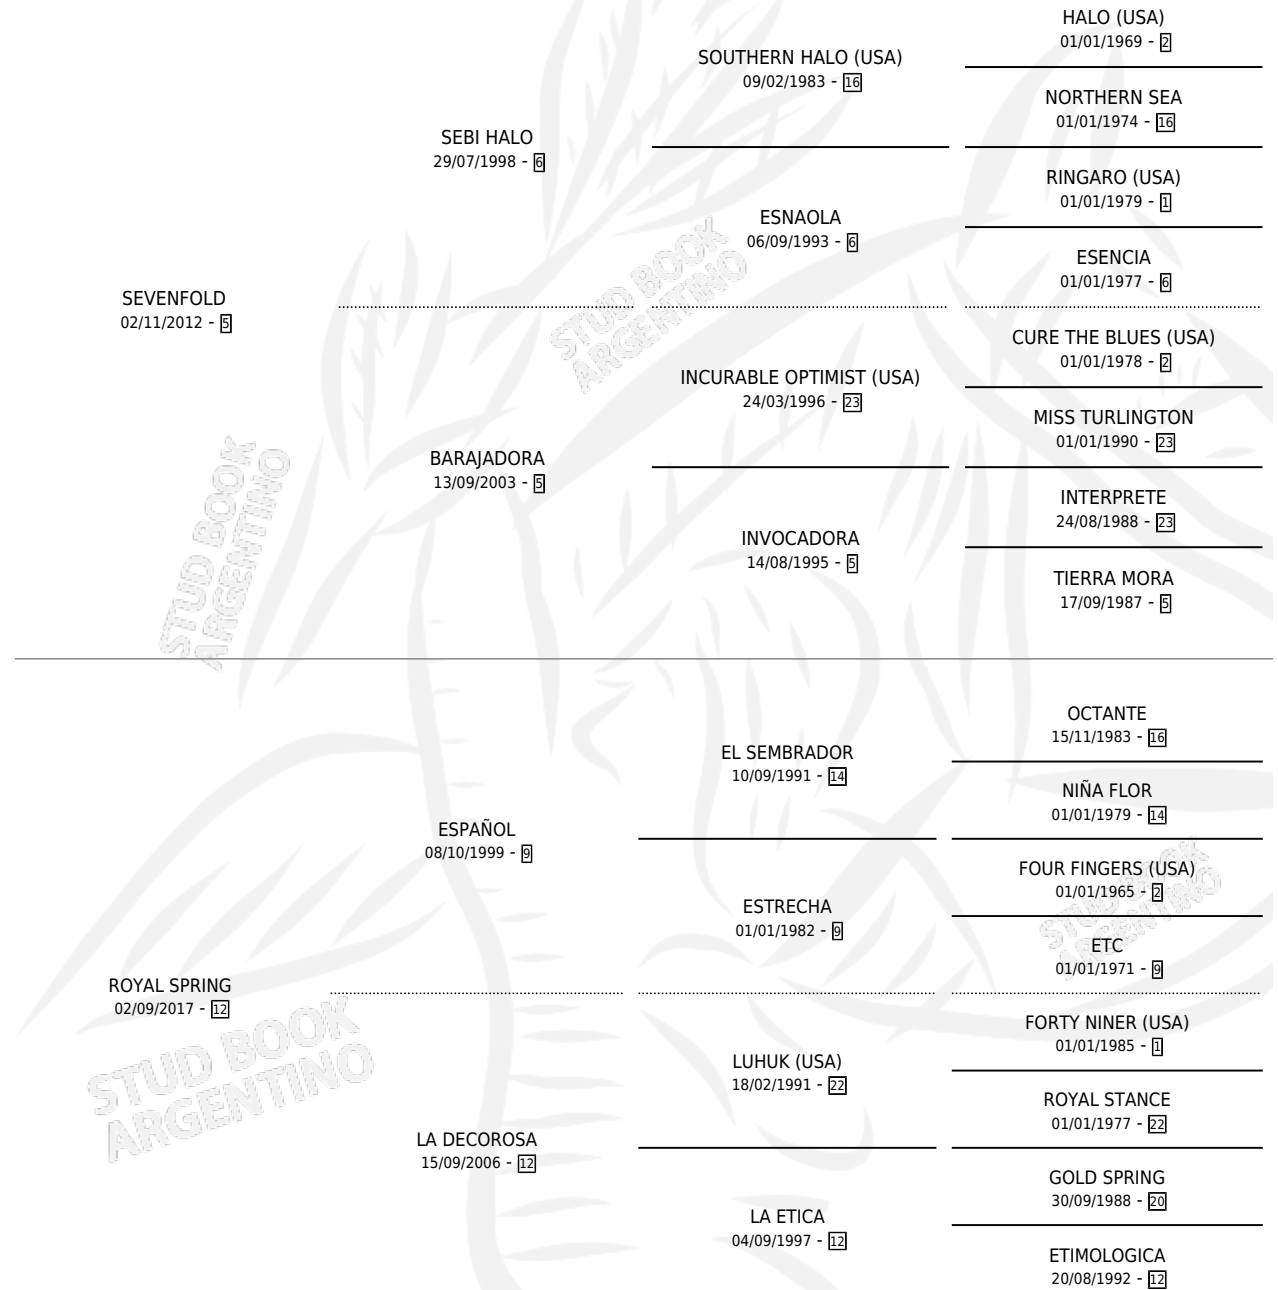

GRINGO GABY

por SEVENFOLD y ROYAL SPRING por ESPAÑOL

Argentina · Macho · Zaino Doradillo · SP · 27/08/2023
Familia 12-d · Volumen 45

ESTADO

TIPIFICACIÓN SANGUÍNEA	X
TIPIFICACIÓN POR ADN	✓
PASAPORTE	✓
IDENTIFICACIÓN POR MICROCHIP	✓
REPRODUCTOR	X

Lugar de nacimiento: Traslasierra
Criador: Mastromatthey Rodolfo Antonio

PEDIGREE

GRINGO GABY

Datos oficiales del Stud Book Argentino

Documento generado el 05/05/2026

studbook.org.ar