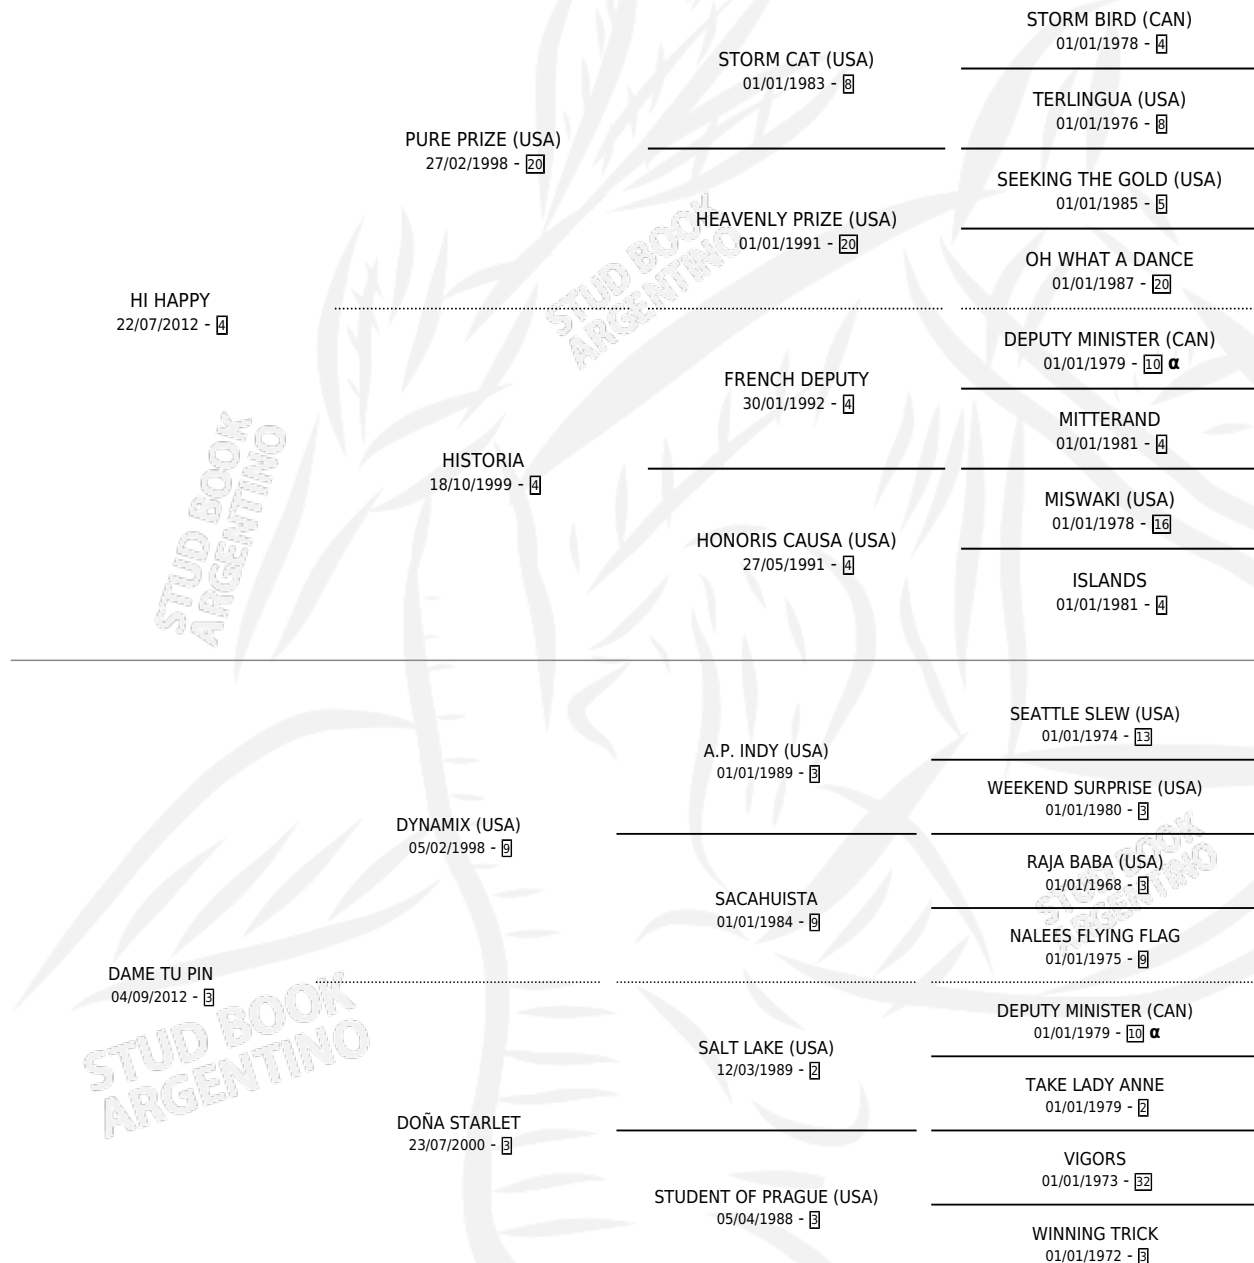

EL GRAN FEDERER

por HI HAPPY y DAME TU PIN por DYNAMIX (USA)

Argentina · Macho · Zaino · SP · 07/09/2023
Familia 3-n · Volumen 45

ESTADO

TIPIFICACIÓN SANGUÍNEA	X
TIPIFICACIÓN POR ADN	✓
PASAPORTE	✓
IDENTIFICACIÓN POR MICROCHIP	✓
REPRODUCTOR	X

Lugar de nacimiento: Don Federico
Criador: Ledezma Pedro Ignacio

PEDIGREE

INBREEDING : α

EL GRAN FEDERER

Datos oficiales del Stud Book Argentino

Documento generado el 09/05/2026

studbook.org.ar