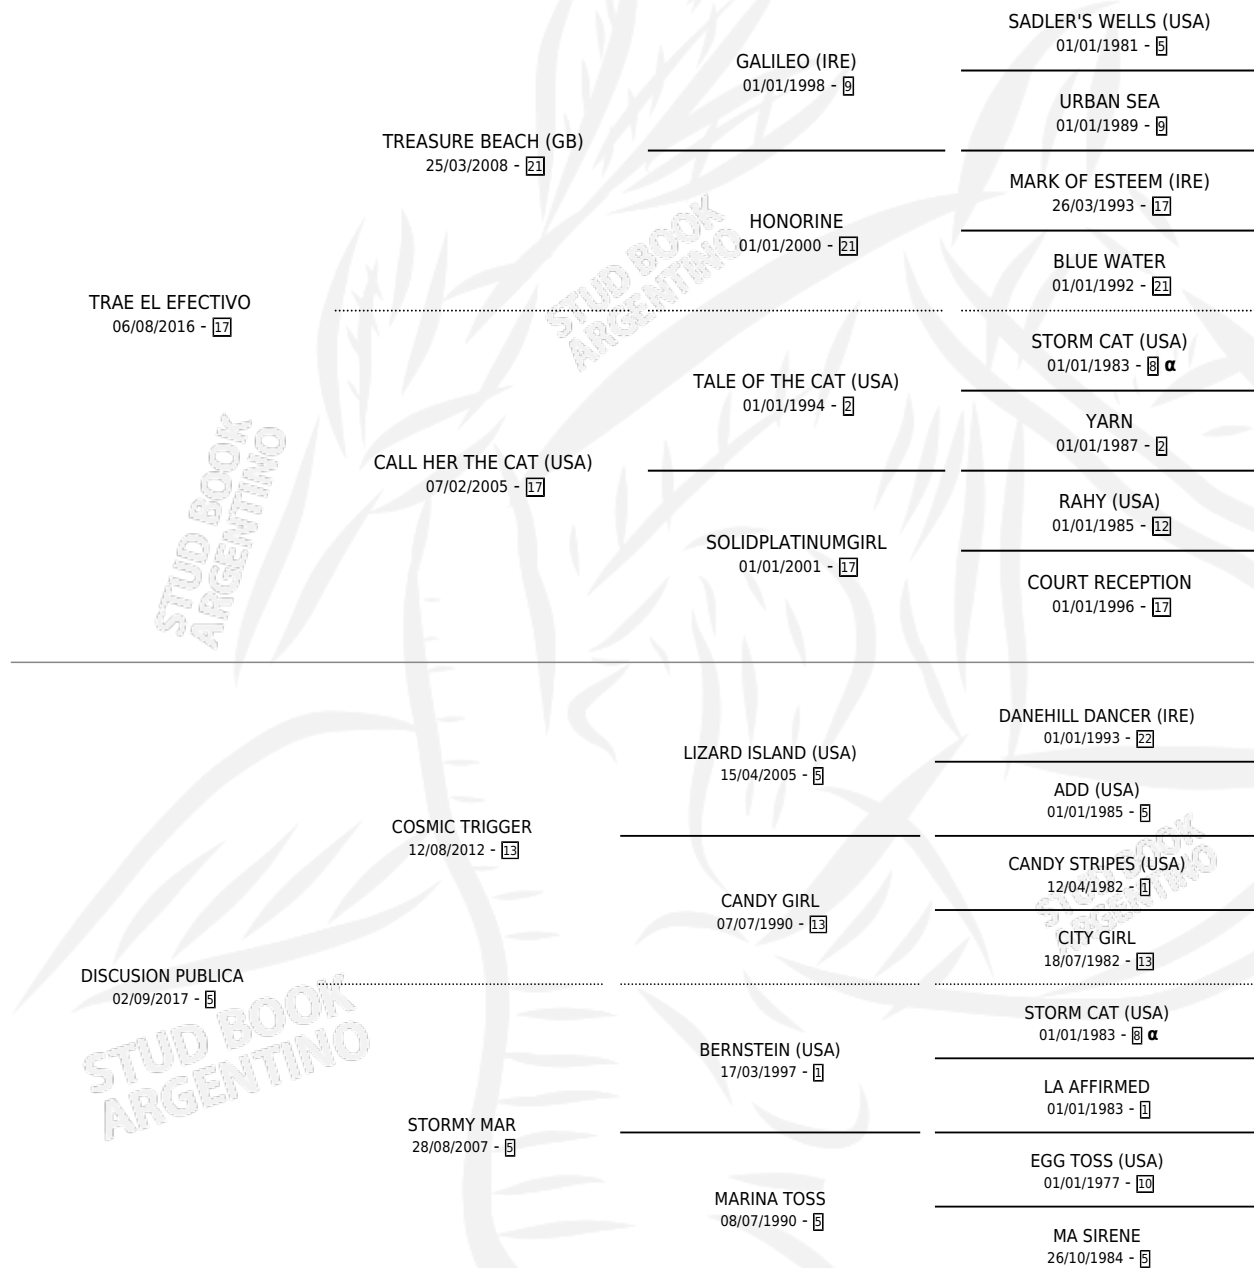

PENSANDO EN TI

por **TRAE EL EFECTIVO** y **DISCUSION PUBLICA** por **COSMIC TRIGGER**

Argentina · Macho · Zaino · SP · 29/08/2023
Familia 5-g · Volumen 45

ESTADO

TIPIFICACIÓN SANGUÍNEA	X
TIPIFICACIÓN POR ADN	✓
PASAPORTE	✓
IDENTIFICACIÓN POR MICROCHIP	✓
REPRODUCTOR	X

Lugar de nacimiento: Juan Antonio
Criador: Juan Antonio

PEDIGREE

INBREEDING : α