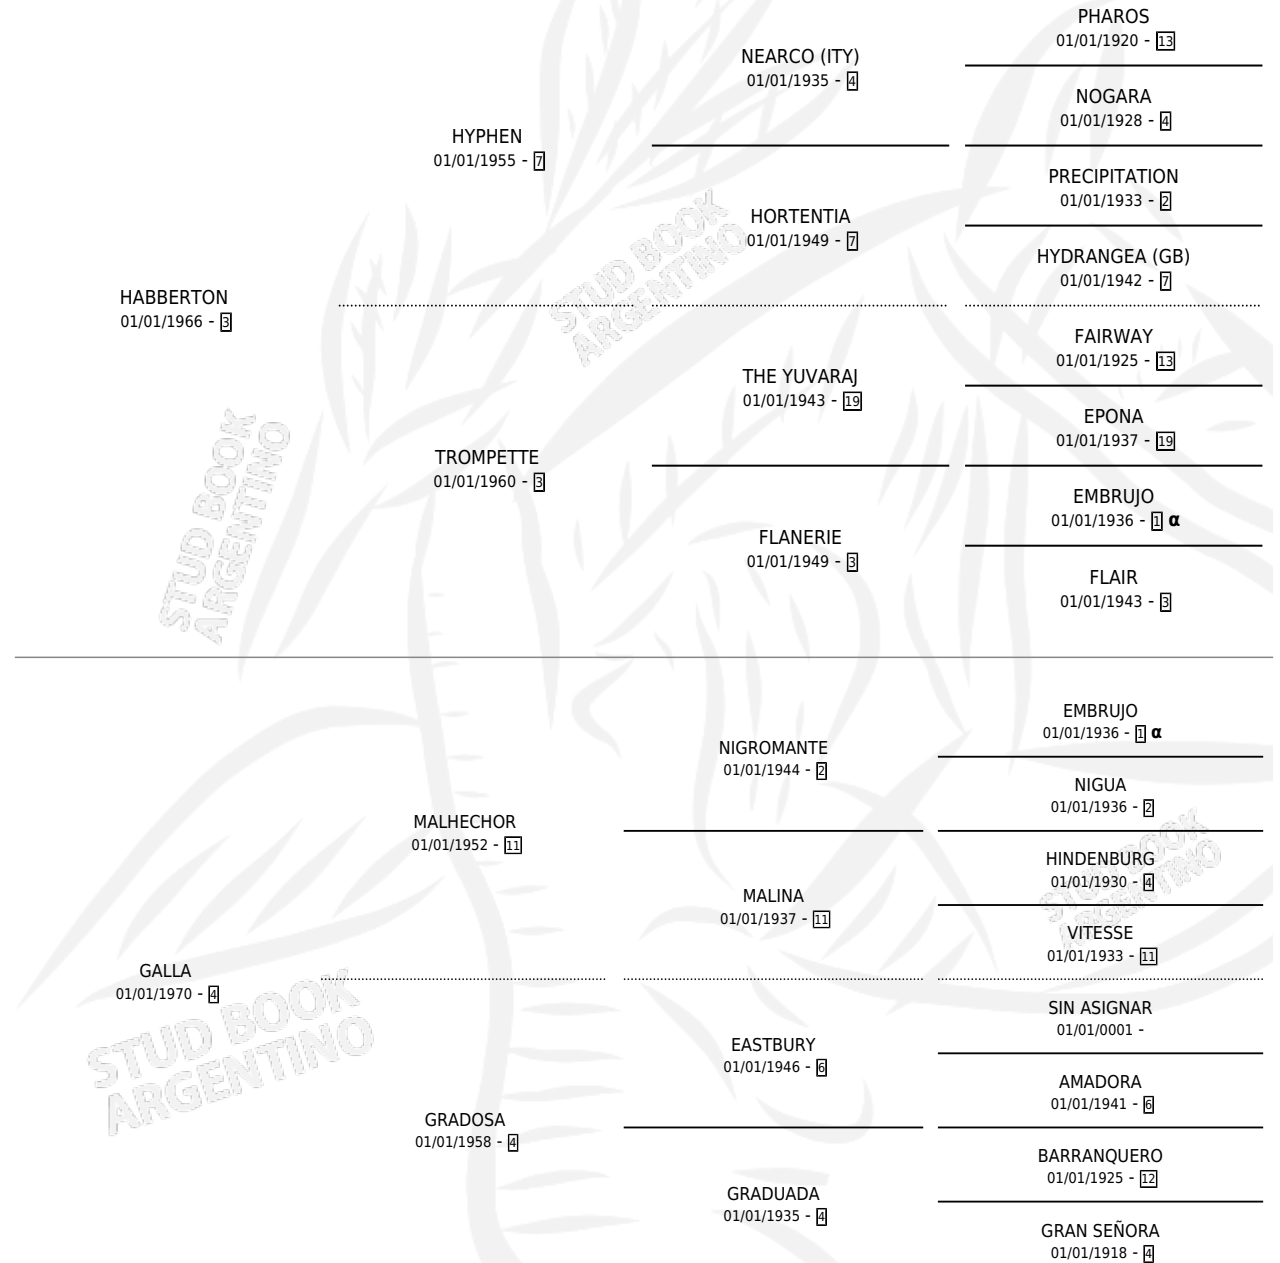

HABBERGAL

por **HABBERTON** y **GALLA** por **MALHECHOR**

Argentina · Hembra · Alazan · SP · 21/09/1978
Familia 4-p · Volumen 30

ESTADO

TIPIFICACIÓN SANGUÍNEA	X
TIPIFICACIÓN POR ADN	X
PASAPORTE	X
IDENTIFICACIÓN POR MICROCHIP	X
REPRODUCTOR	✓

Lugar de nacimiento: Campo particular
Criador: Lafleur Joaquin Horacio

~

HIJOS

	MACHOS	HEMBRAS
5 NACIERON	3	2
2 CORRIERON	1	1

SIN ACTUACIONES

PEDIGREE

INBREEDING : α