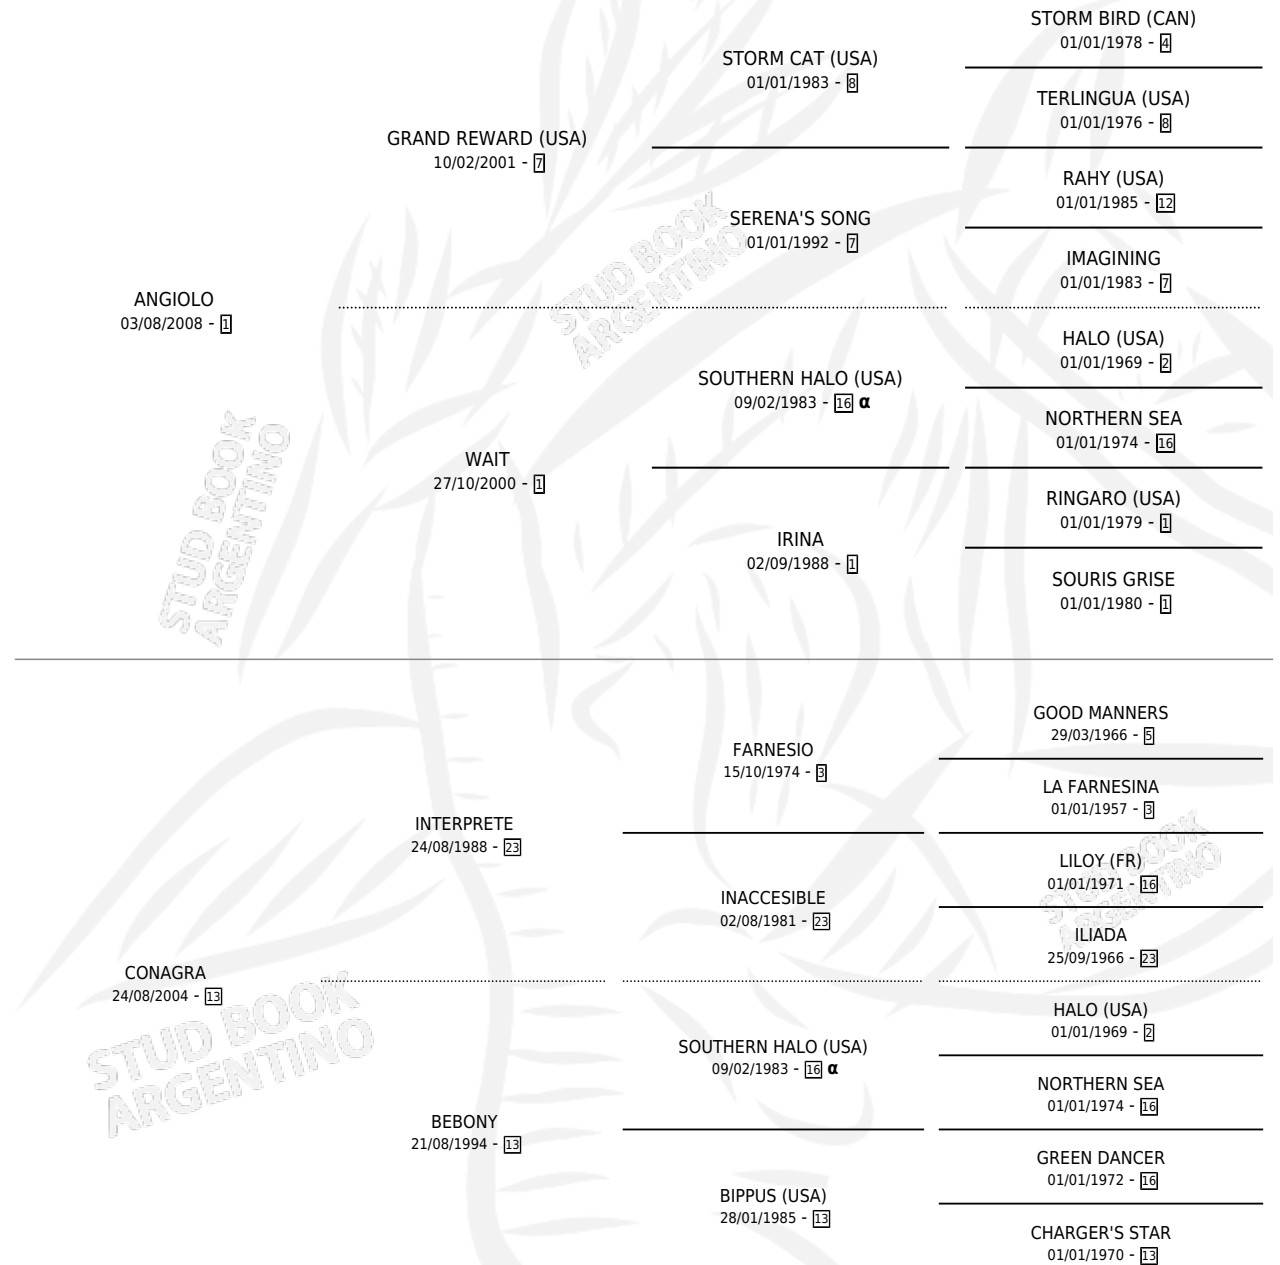

ART THIEF

por ANGIOLO y CONAGRA por INTERPRETE

Argentina · Macho · Zaino Doradillo · SP · 29/08/2023
Familia 13-c · Volumen 45

ESTADO

TIPIFICACIÓN SANGUÍNEA	X
TIPIFICACIÓN POR ADN	✓
PASAPORTE	X
IDENTIFICACIÓN POR MICROCHIP	✓
REPRODUCTOR	X

Lugar de nacimiento: El Paraiso

Criador: El Paraiso

PEDIGREE

INBREEDING : α

ART THIEF

Datos oficiales del Stud Book Argentino

Documento generado el 09/05/2026

studbook.org.ar