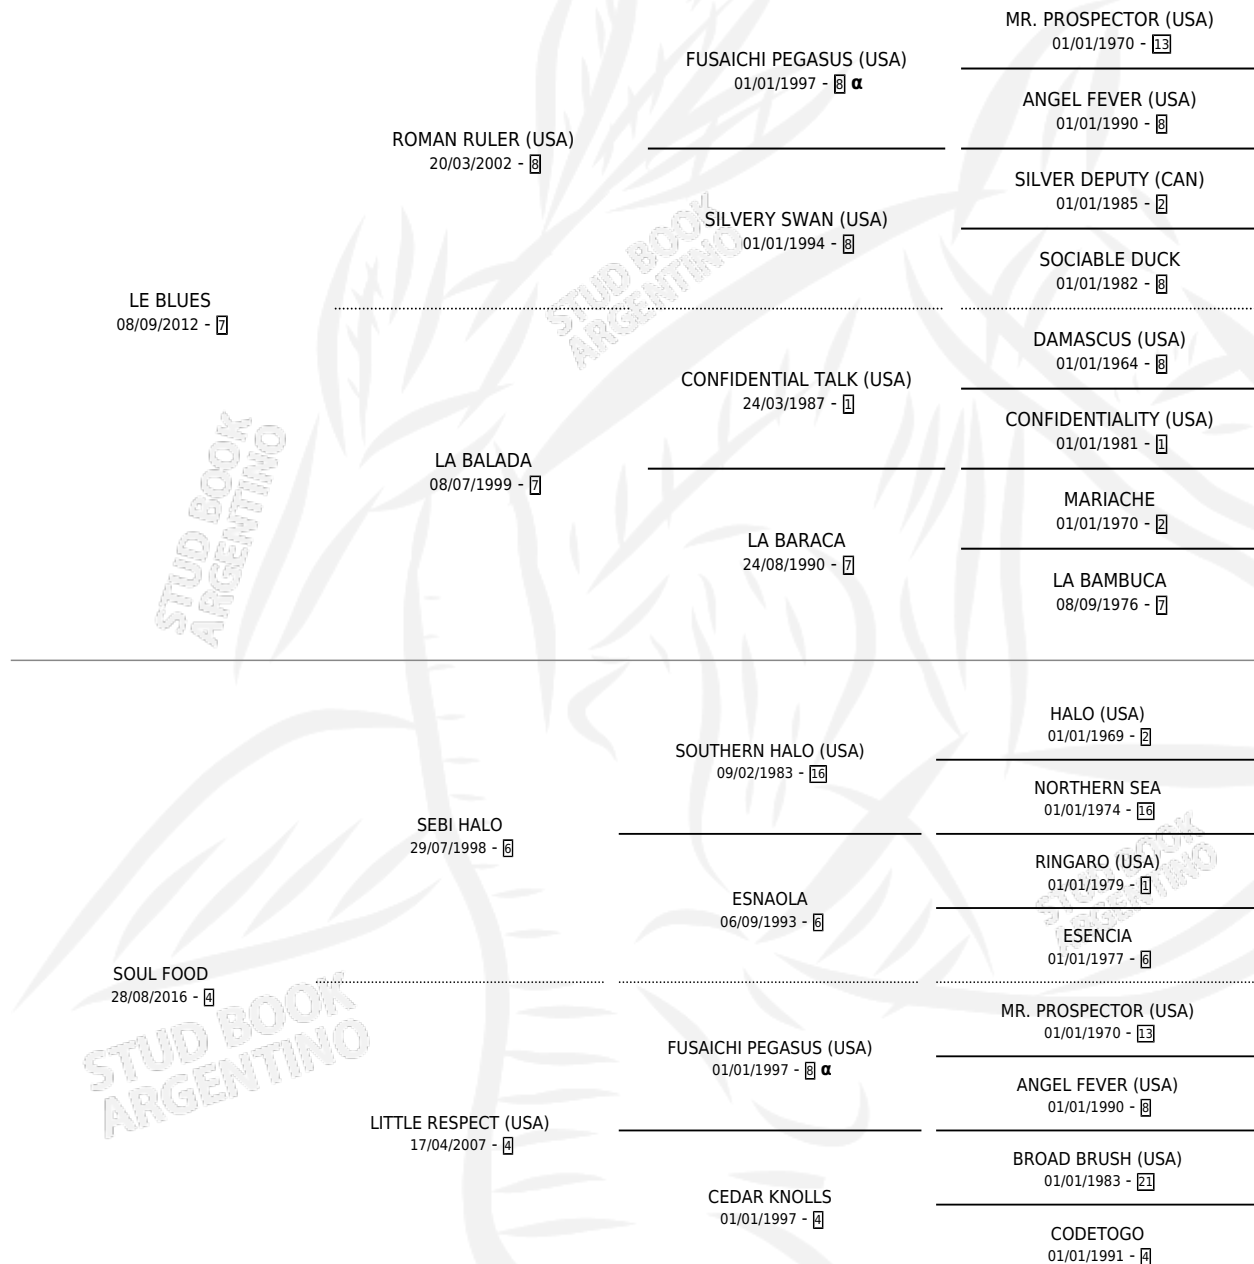

LUNAREJO

por LE BLUES y SOUL FOOD por SEBI HALO

Argentina · Macho · Zaino · SP · 29/08/2023
Familia 4-d · Volumen 45

ESTADO

TIPIFICACIÓN SANGUÍNEA	X
TIPIFICACIÓN POR ADN	✓
PASAPORTE	✓
IDENTIFICACIÓN POR MICROCHIP	✓
REPRODUCTOR	X

Lugar de nacimiento: El Paraiso

Criador: El Paraiso

PEDIGREE

INBREEDING : α

LUNAREJO

Datos oficiales del Stud Book Argentino

Documento generado el 14/05/2026

studbook.org.ar