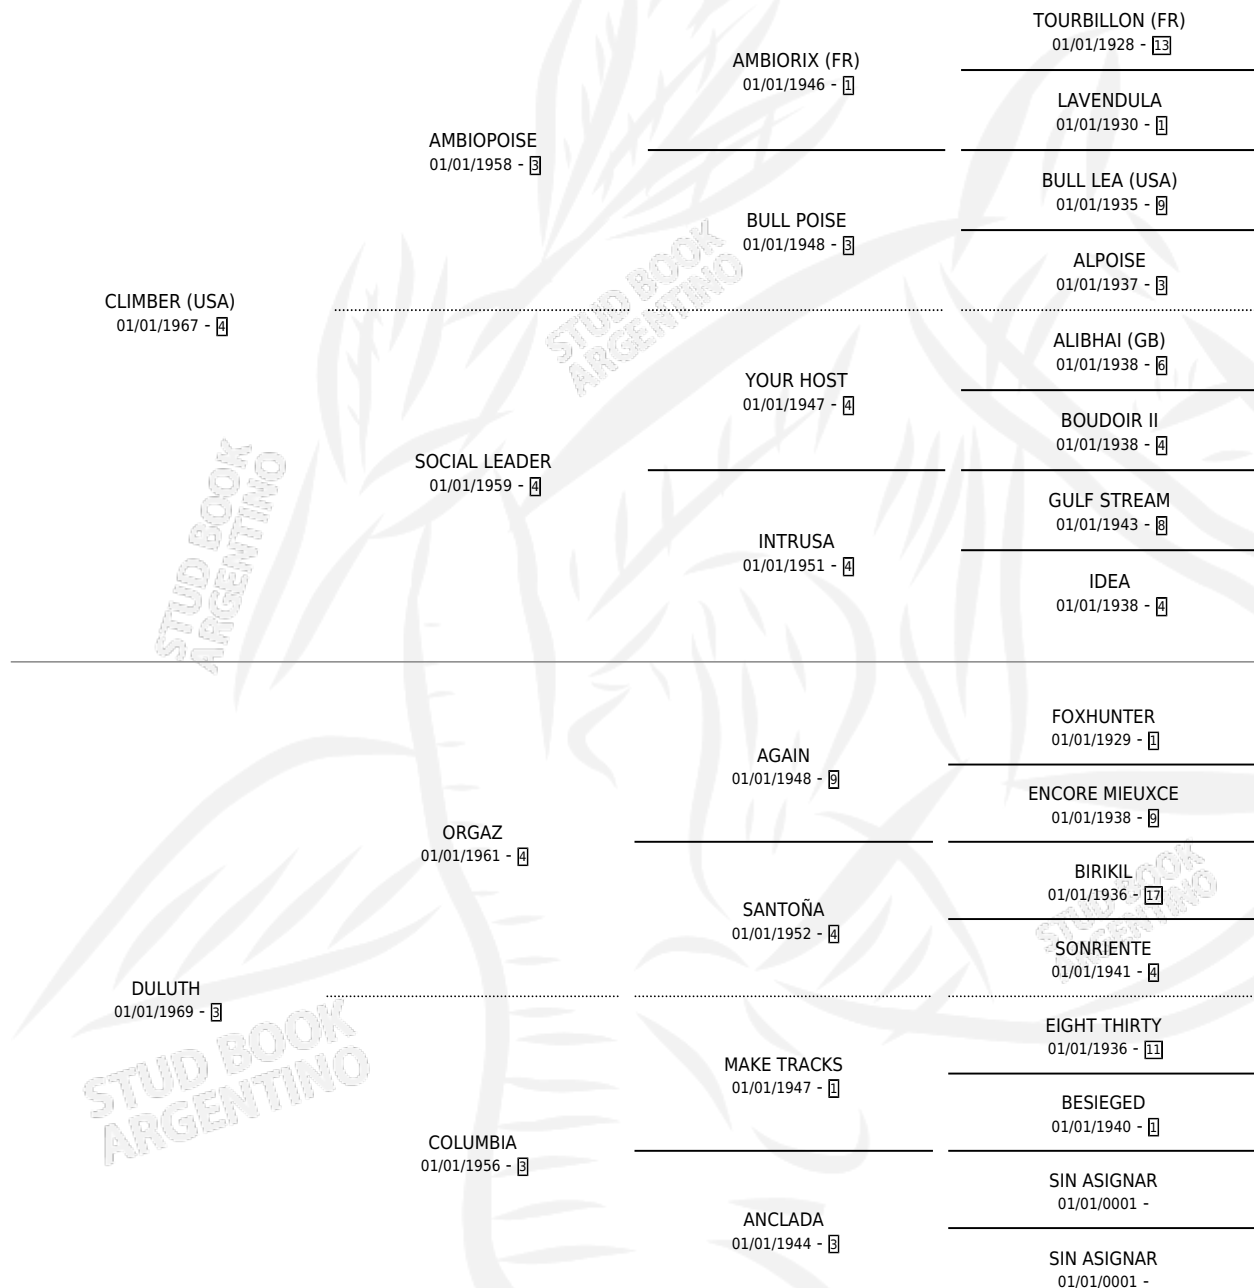

# TAMPA

por **CLIMBER (USA)** y **DULUTH** por **ORGAZ**

Argentina · Hembra · Alazan · SP · 01/01/1978  
Familia 3-m · Volumen 30

## ESTADO

TIPIFICACIÓN SANGUÍNEA	X
TIPIFICACIÓN POR ADN	X
PASAPORTE	X
IDENTIFICACIÓN POR MICROCHIP	X
REPRODUCTOR	✓

**Lugar de nacimiento:** Campo particular

**Criador:** Sin dato

~

## HIJOS

	MACHOS	HEMBRAS
2 NACIERON	1	1
SIN ACTUACIONES		

## PEDIGREE

S

mientos 2 / Efectividad 22.22%

PADRILLO	PRODUCTO	CRIADOR	1ER SERVICIO	ÚLTIMO SERVICIO
ALI BABA	Ø		21/10/1992	23/10/1992
<b>TAMPA</b> POMMARD	Ø		01/10/1991	03/10/1991
<b>Datos oficiales del Stud Book Argentino</b> ALI BABA Documento generado el 06/05/2026	Ø		16/11/1990	15/12/1990
POMMARD studbook.org.ar	Ø		04/10/1989	16/11/1989
POMMARD	Ø		28/09/1988	06/12/1988
MALAMBO VIT	Ø		13/11/1986	17/11/1986
PRUZILLY	HE-MAN (M A, 06/11/1986) •MURIÓ EL 15/01/1988•	SIN DATO	27/11/1985	27/11/1985
BARTENDER'S PRIDE (USA)	Ø			
BARTENDER'S PRIDE (USA)	TAMPANDREA (H A, 29/09/1985)	SIN DATO		