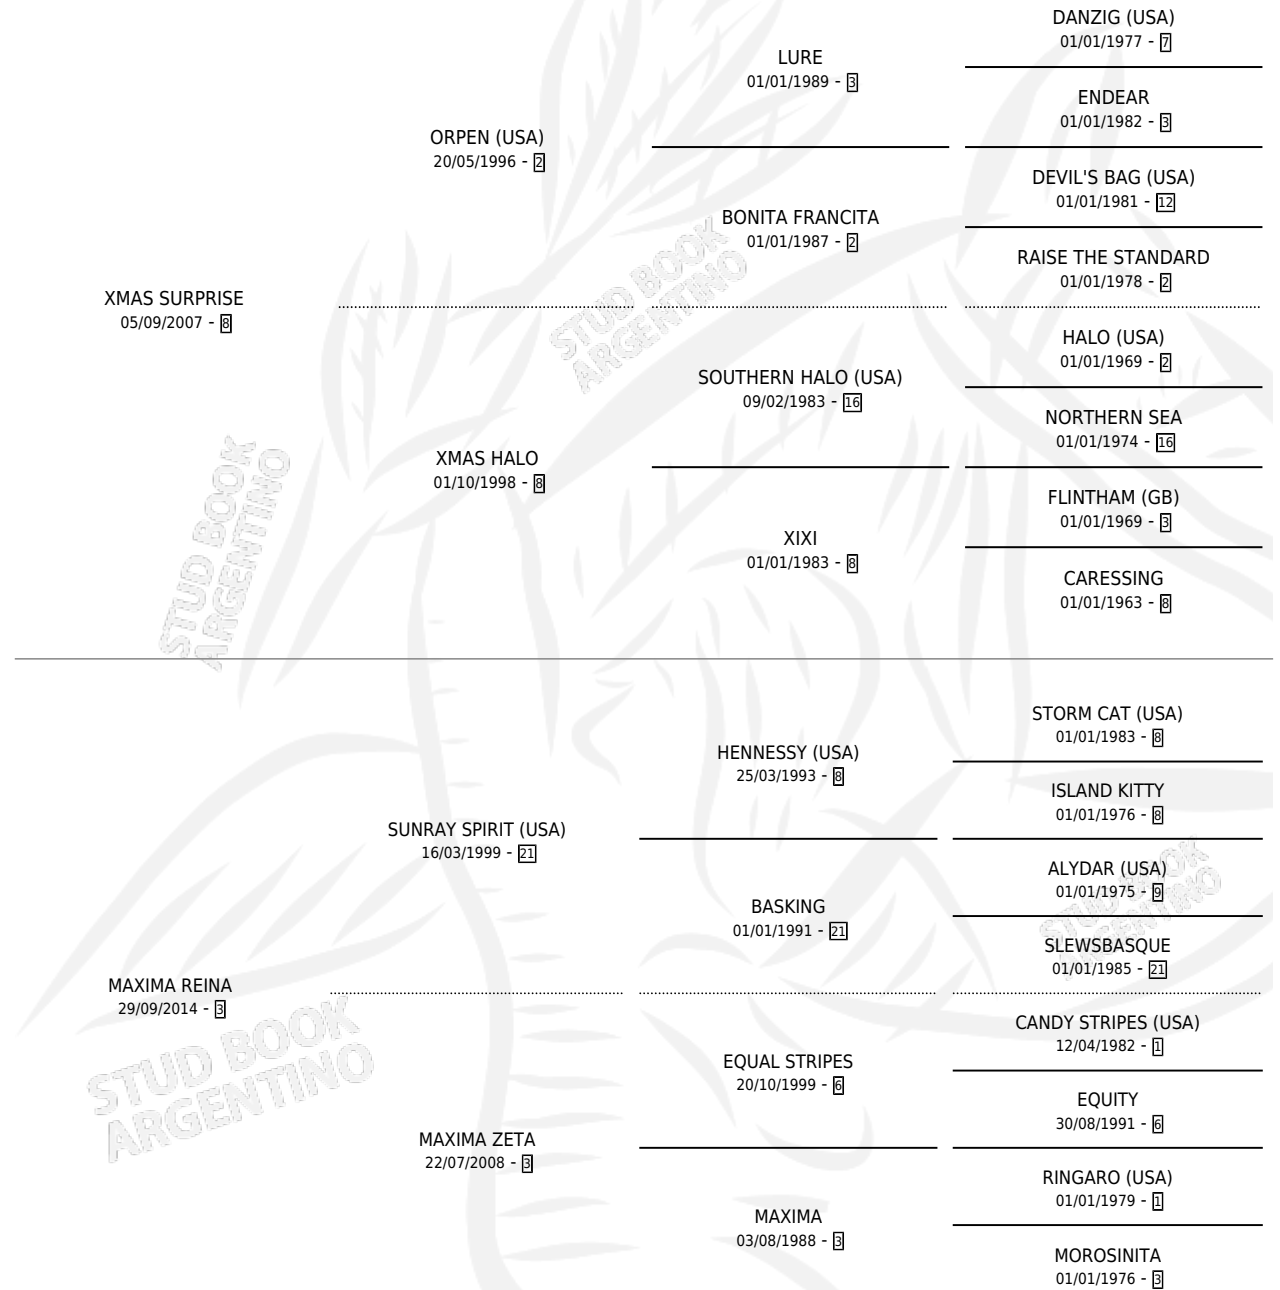

MAXIMO REY

por XMAS SURPRISE y MAXIMA REINA por SUNRAY SPIRIT (USA)

Argentina · Macho · Alazan · SP · 10/08/2022
Familia 3-b · Volumen 44

ESTADO

TIPIFICACIÓN SANGUÍNEA	X
TIPIFICACIÓN POR ADN	X
PASAPORTE	X
IDENTIFICACIÓN POR MICROCHIP	X
REPRODUCTOR	X

Lugar de nacimiento: Carlos Julio
Criador: Abolengo

PEDIGREE

MAXIMO REY

Datos oficiales del Stud Book Argentino

Documento generado el 03/05/2026

studbook.org.ar