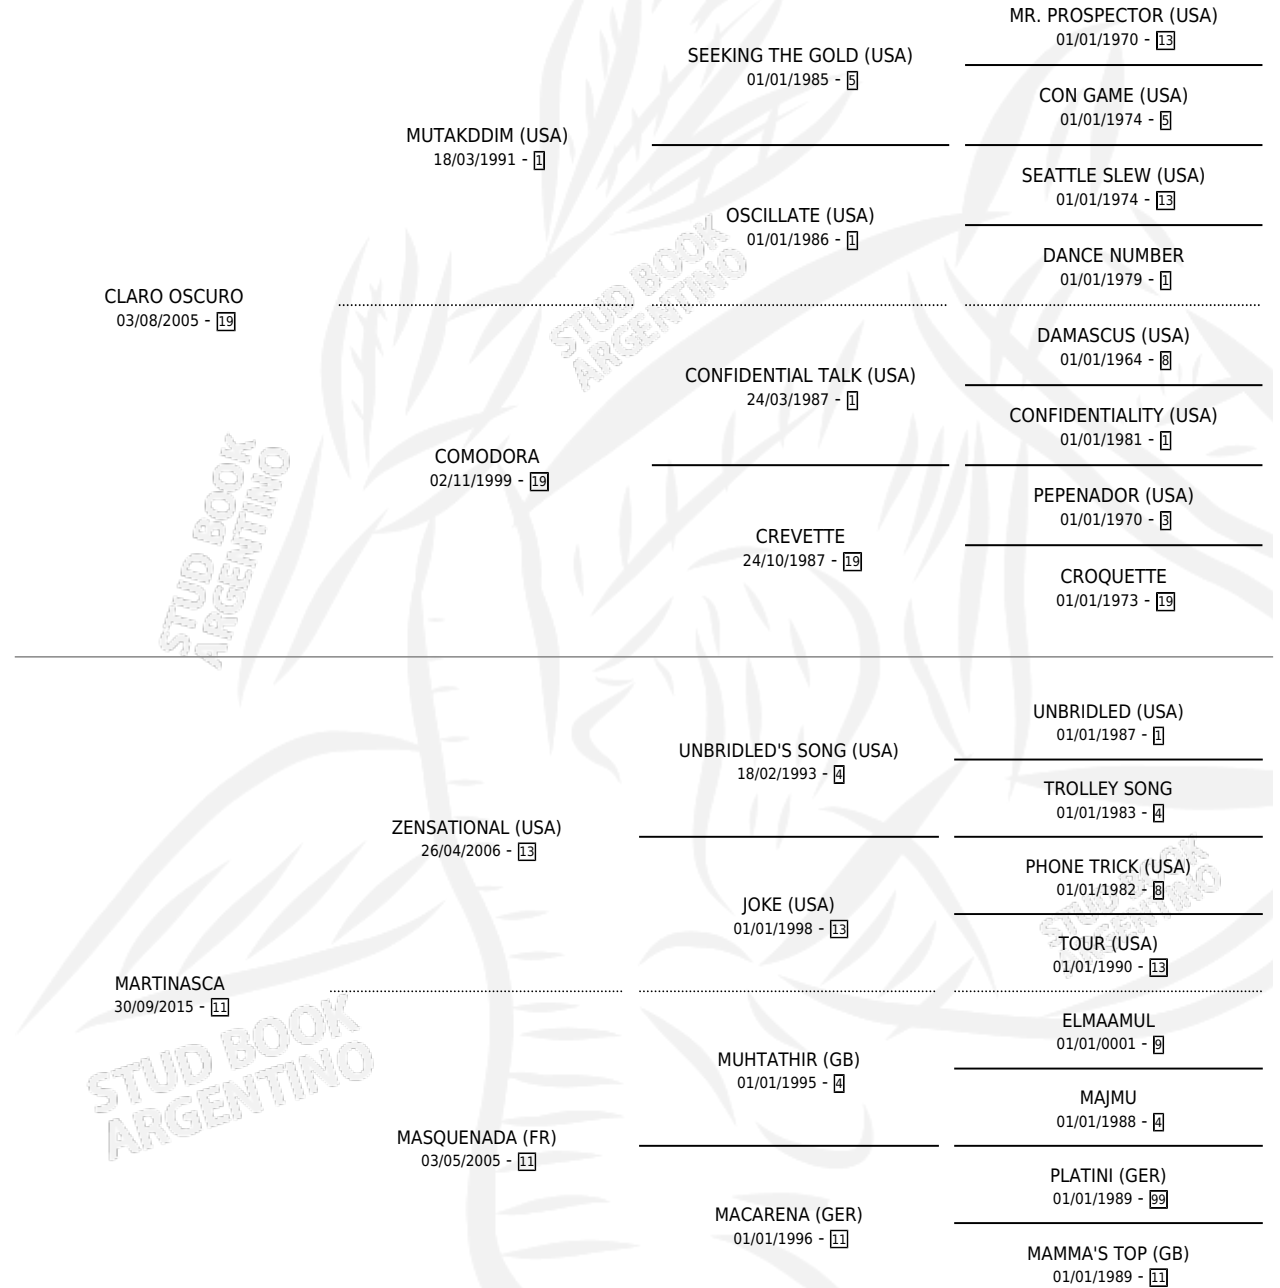

CLARO MARTIN

por CLARO OSCURO y MARTINASCA por ZENSATIONAL (USA)

Argentina · Macho · Tordillo · SP · 26/09/2023
Familia 11-f · Volumen 45

ESTADO

TIPIFICACIÓN SANGUÍNEA	X
TIPIFICACIÓN POR ADN	✓
PASAPORTE	✓
IDENTIFICACIÓN POR MICROCHIP	✓
REPRODUCTOR	X

Lugar de nacimiento: La Tutina
Criador: La Tutina

PEDIGREE

CLARO MARTIN

Datos oficiales del Stud Book Argentino

Documento generado el 08/05/2026

studbook.org.ar