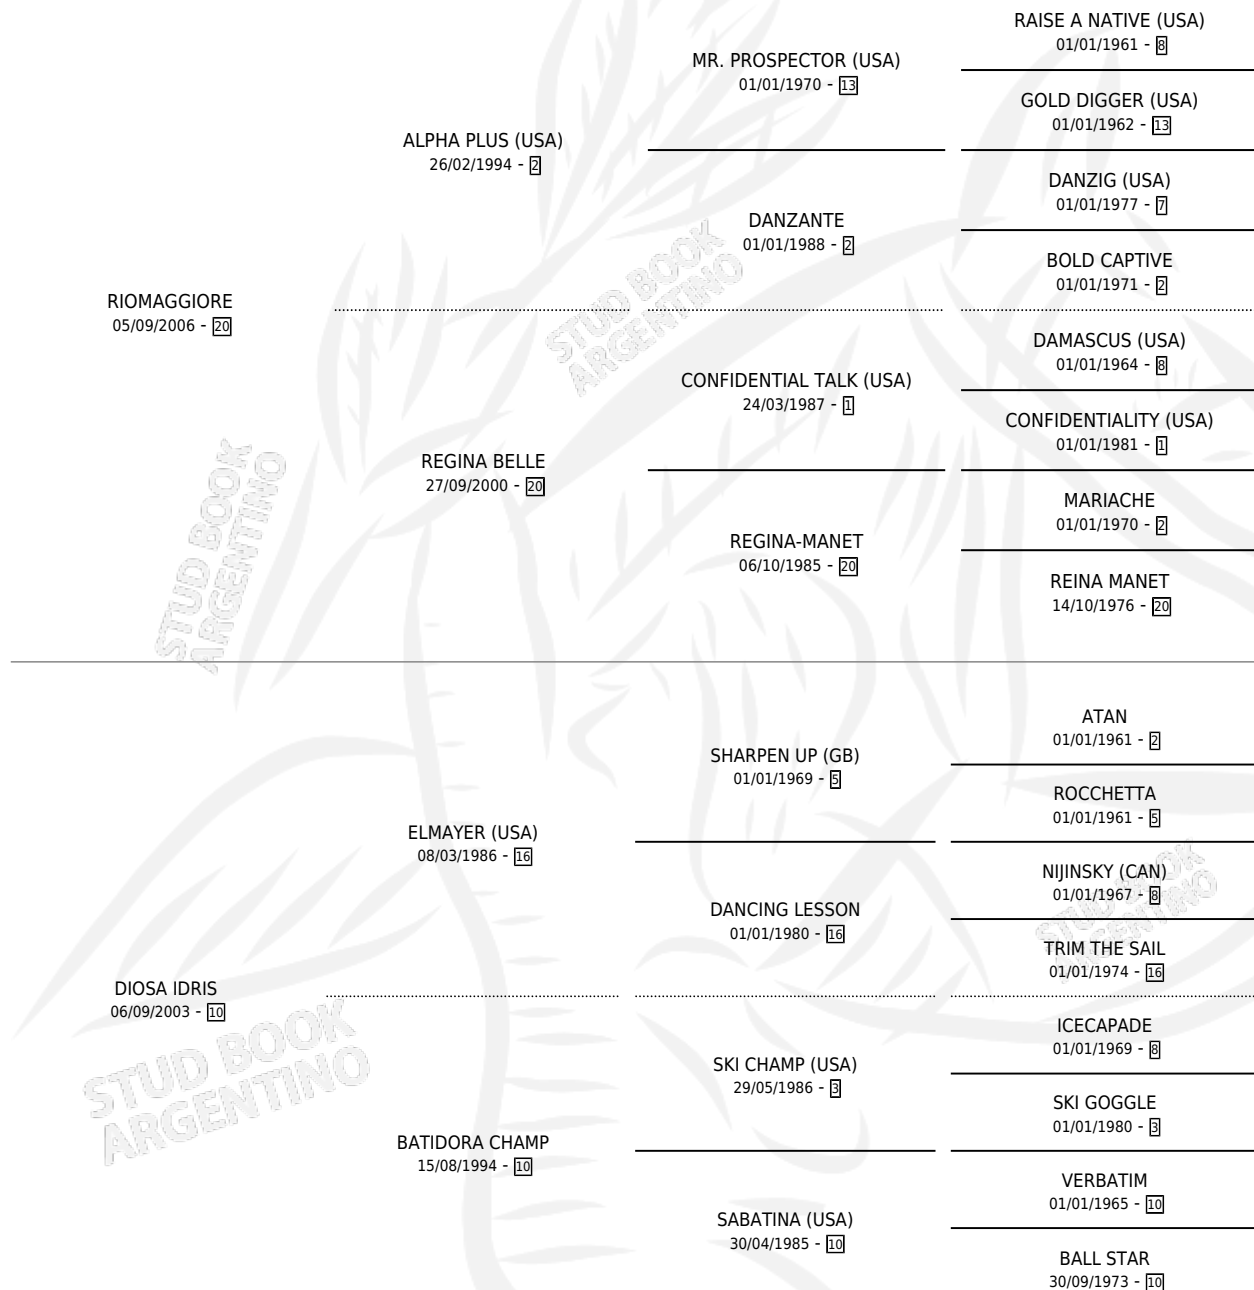

DIOSA MAGGIORE

por RIOMAGGIORE y DIOSA IDRIS por ELMAYER (USA)

Argentina · Hembra · Tordillo · SP · 01/09/2023
Familia 10 · Volumen 45

ESTADO

TIPIFICACIÓN SANGUÍNEA	X
TIPIFICACIÓN POR ADN	✓
PASAPORTE	✓
IDENTIFICACIÓN POR MICROCHIP	✓
REPRODUCTOR	X

Lugar de nacimiento: Las Niñas
Criador: Soto Margarita Beatriz

PEDIGREE

DIOSA MAGGIORE

Datos oficiales del Stud Book Argentino

Documento generado el 09/05/2026

studbook.org.ar