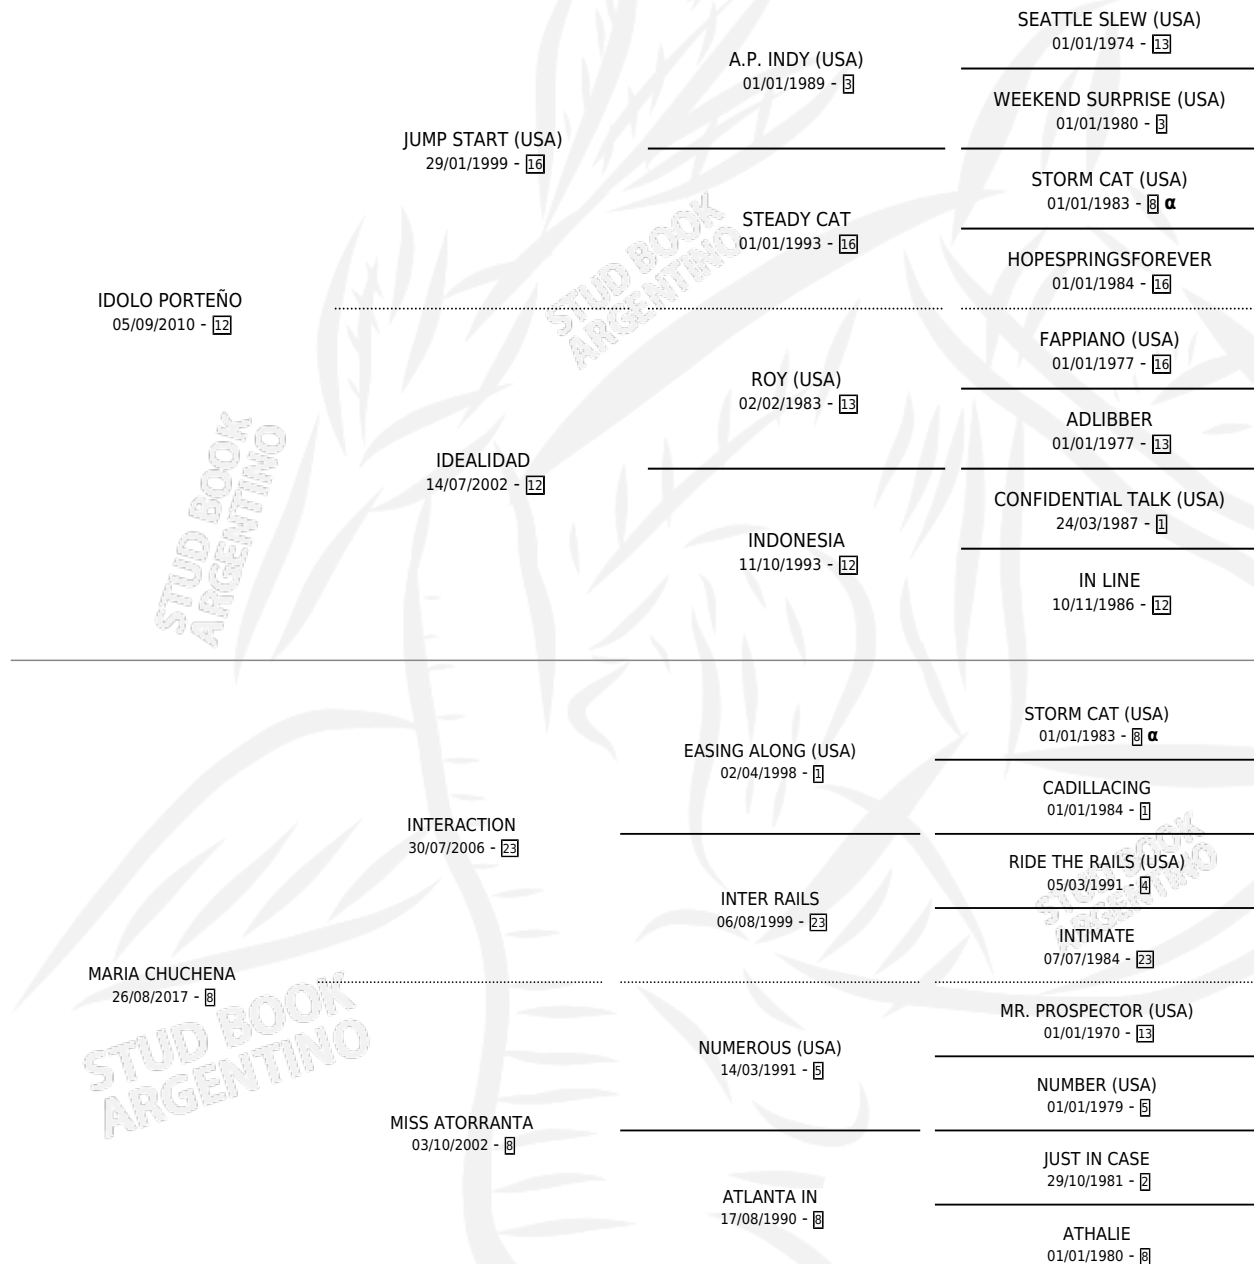

MALMO

por **IDOLO PORTEÑO** y **MARIA CHUCHENA** por **INTERACTION**

Argentina · Hembra · Zaino · SP · 06/09/2023
Familia 8-c · Volumen 45

ESTADO

TIPIFICACIÓN SANGUÍNEA	X
TIPIFICACIÓN POR ADN	X
PASAPORTE	X
IDENTIFICACIÓN POR MICROCHIP	X
REPRODUCTOR	X

Lugar de nacimiento: Maria Alicia
Criador: Pozo de Luna

PEDIGREE

INBREEDING : α

MALMO

Datos oficiales del Stud Book Argentino

Documento generado el 14/05/2026

studbook.org.ar