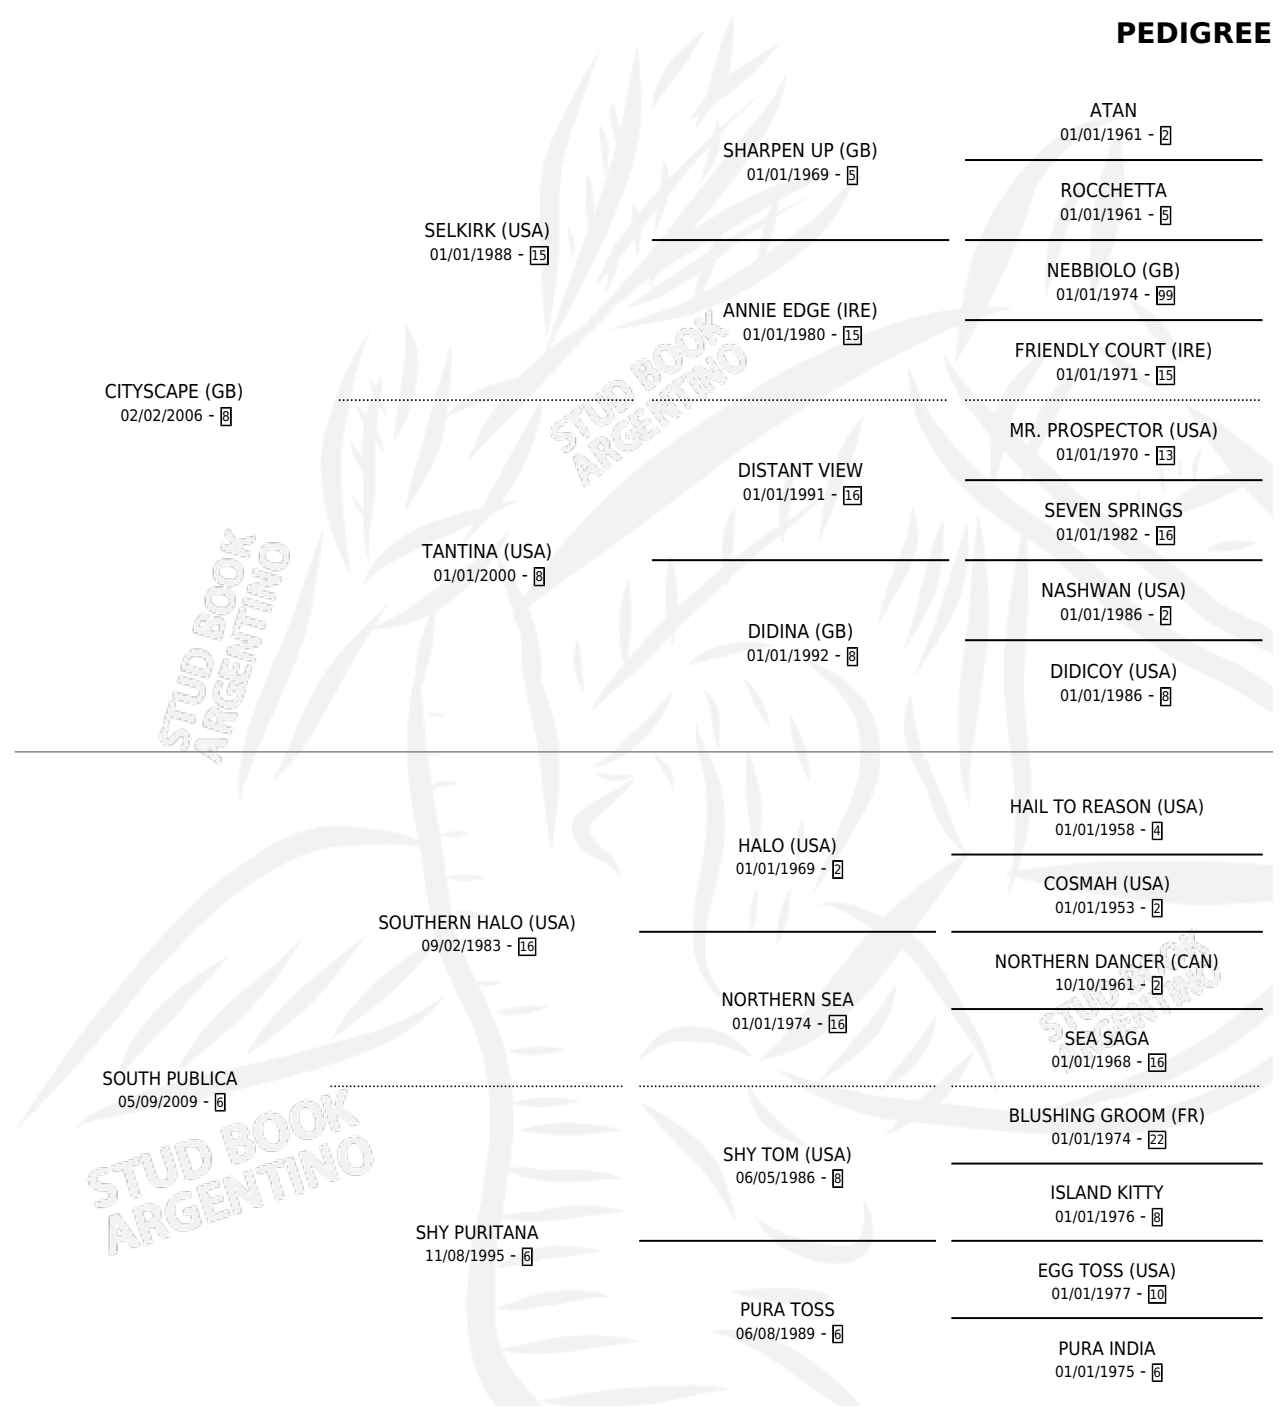

EMMA PEEL

por CITYSCAPE (GB) y SOUTH PUBLICA por SOUTHERN HALO (USA)

Argentina · Hembra · Alazan · SP · 16/09/2023
Familia 6-f · Volumen 45

ESTADO

TIPIFICACIÓN SANGUÍNEA	X
TIPIFICACIÓN POR ADN	✓
PASAPORTE	X
IDENTIFICACIÓN POR MICROCHIP	✓
REPRODUCTOR	X

Lugar de nacimiento: Chenaut

Criador: El Angel De Venecia S.R.L.

PEDIGREE

EMMA PEEL

Datos oficiales del Stud Book Argentino

Documento generado el 03/05/2026

studbook.org.ar